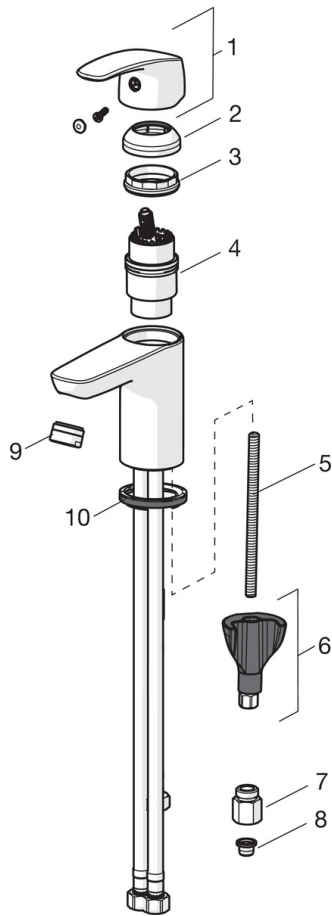

EAN: 4057304003028
static.hansa.com/45341183

- Waschtisch
- Einhebelmischer, Niederdruck, für offene Heißwasserbereiter
- Standmontage
- Chrom
- Feststehender Auslauf
- Kristallklarer Laminarstrahl, CASCADE® Strahlregler
- Hebel mit W+K-Kennzeichnung, Einhandbedienhebel/Griff
- Schmutzfilter, ø 4,0 Steuerpatrone mit keramischen Dichtscheiben zur Wassermengen- und Temperatureinstellung
- Anschluss über flexible Druckschläuche
- HANSA 3S-Installation: System für sichere und schnelle Montage, Armaturenkörper aus entzinkungsbeständigem Messing (DZR)
- Ohne Ablaufgarnitur, Ohne Zugstangenbohrung

Technische Daten

Technische Eigenschaften

DN-Größe (Nennmaß)	DN15
Warmwasserversorgung	max. +70°C
Arbeitsdruck	0.5-5 bar
Anschlussgröße	G3/8
Projection	107 mm
Sicherungseinrichtung (EN1717)	AA
Werkstoff	Messing

Vorschriften

EN Standard	EN 817
-------------	---------------

Ersatzteile

SP45341183

	Name	Art.-Nr.
01	Hebel	59914453
02	Abdeckkappe	59914478
03	Gegenmutter, M42x1,5, SW 38	59914128
04	Kartusche, Niederdruck, 4.0	59914500
05	Befestigungsschraube, M8x1, L=130	59914474
06	Befestigungssatz	59914475
07	Durchflussbegrenzer, 5 L/min	59914522
08	Schmutzfangsiebe	59914085
09	Luftsprudler, M24x1 A, low pressure	59902692
10	Bodendichtung	59914591