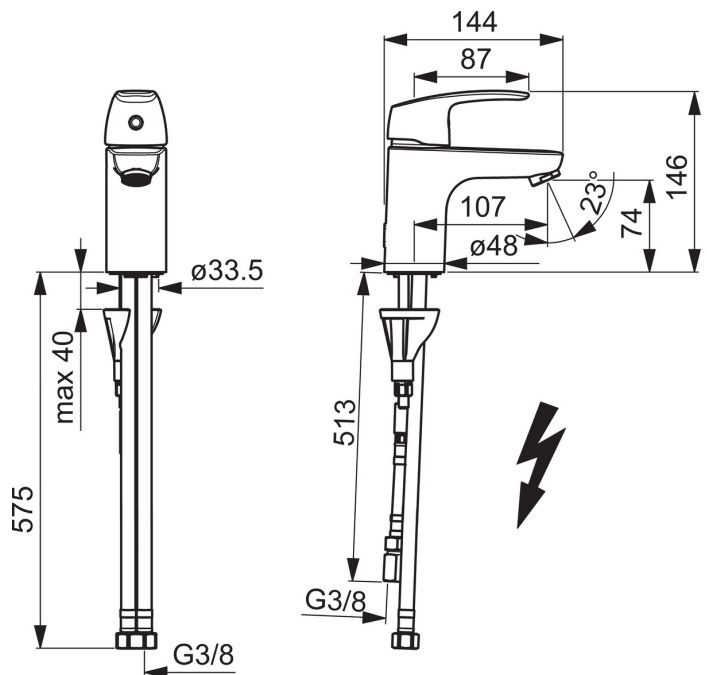

EAN: 4057304003028
static.hansa.com/45341183

- Waschtisch
- Einhebelmischer, Niederdruck, für offene Heißwasserbereiter
- Standmontage
- Chrom
- Feststehender Auslauf
- Kristallklarer Laminarstrahl, CASCADE® Strahlregler
- Hebel mit W+K-Kennzeichnung, Einhandbedienhebel/Griff
- Schmutzfilter, ø 4,0 Steuerpatrone mit keramischen Dichtscheiben zur Wassermengen- und Temperatureinstellung
- Anschluss über flexible Druckschläuche
- HANSA 3S-Installation: System für sichere und schnelle Montage, Armaturenkörper aus entzinkungsbeständigem Messing (DZR)
- Ohne Ablaufgarnitur, Ohne Zugstangenbohrung

Technische Daten

Technische Eigenschaften

DN-Größe (Nennmaß)	DN15
Warmwasserversorgung	max. +70°C
Arbeitsdruck	0.5-5 bar
Anschlussgröße	G3/8
Projection	107 mm
Sicherungseinrichtung (EN1717)	AA
Werkstoff	Messing

Vorschriften

EN Standard	EN 817
-------------	---------------

Ersatzteile

SP45341183

	Name	Art.-Nr.
01	Hebel	59914453
02	Abdeckkappe	59914478
03	Gegenmutter, M42x1,5, SW 38	59914128
04	Kartusche, Niederdruck, 4.0	59914500
05	Befestigungsschraube, M8x1, L=130	59914474
06	Befestigungssatz	59914475
07	Durchflussbegrenzer, 5 L/min	59914522
08	Schmutzfangsiebe	59914085
09	Luftsprudler, M24x1 A, low pressure	59902692
10	Bodendichtung	59914591