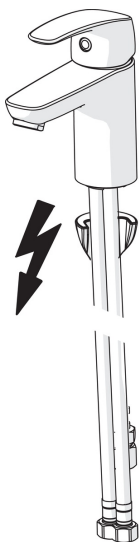

EAN: 4057304003028
static.hansa.com/45341183

- Waschtisch
- Einhebelmischer, Niederdruck, für offene Heißwasserbereiter
- Standmontage
- Chrom
- Feststehender Auslauf
- Kristallklarer Laminarstrahl, CASCADE® Strahlregler
- Hebel mit W+K-Kennzeichnung, Einhandbedienhebel/Griff
- Schmutzfilter, ø 4,0 Steuerpatrone mit keramischen Dichtscheiben zur Wassermengen- und Temperatureinstellung
- Anschluss über flexible Druckschläuche
- HANSA 3S-Installation: System für sichere und schnelle Montage, Armaturenkörper aus entzinkungsbeständigem Messing (DZR)
- Ohne Ablaufgarnitur, Ohne Zugstangenbohrung

Technische Daten

Technische Eigenschaften

DN-Größe (Nennmaß)	DN15
Warmwasserversorgung	max. +70°C
Arbeitsdruck	0.5-5 bar
Anschlussgröße	G3/8
Projection	107 mm
Sicherungseinrichtung (EN1717)	AA
Werkstoff	Messing

Vorschriften

EN Standard	EN 817
-------------	---------------

Ersatzteile

SP45341183

	Name	Art.-Nr.
01	Hebel	59914453
02	Abdeckkappe	59914478
03	Gegenmutter, M42x1,5, SW 38	59914128
04	Kartusche, Niederdruck, 4.0	59914500
05	Befestigungsschraube, M8x1, L=130	59914474
06	Befestigungssatz	59914475
07	Durchflussbegrenzer, 5 L/min	59914522
08	Schmutzfangsiebe	59914085
09	Luftsprudler, M24x1 A, low pressure	59902692
10	Bodendichtung	59914591