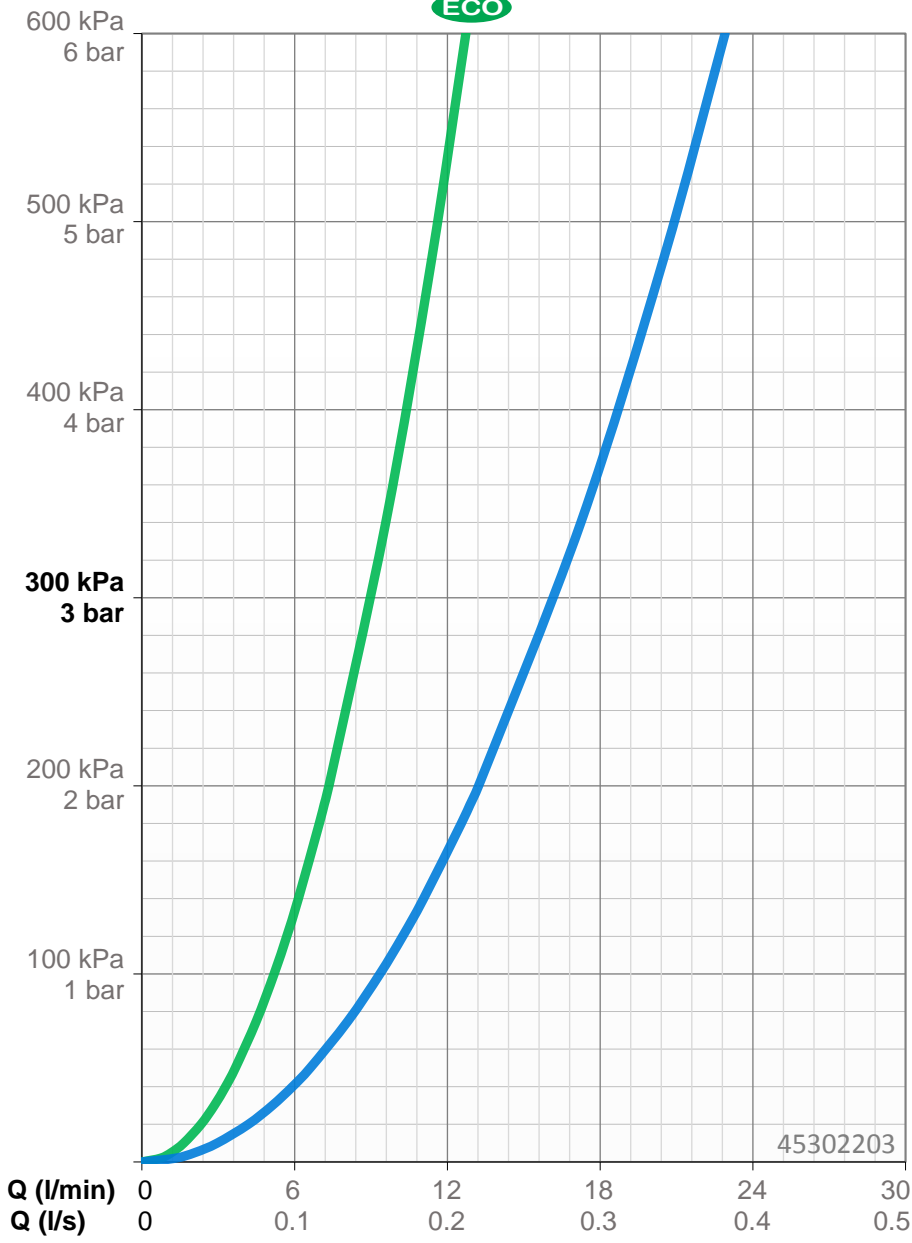

ECO

45302203