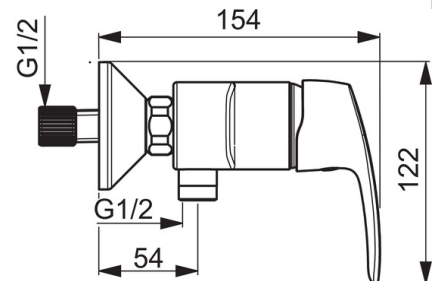

EAN: 4057304004346
static.hansa.com/45120163

- Dusche
- Einhebelmischer
- Wandmontage
- Chrom
- Hebel mit W+K-Kennzeichnung, Einhandbedienhebel/Griff
- Temperaturbegrenzer, Heißwassersperre einstellbar (im Lieferumfang enthalten)
- Rückflussverhinderer, $\varnothing$ 4.0 Steuerpatrone mit keramischen Dichtscheiben zur Wassermengen- und Temperatureinstellung
- S-Anschlüsse
- Armaturenkörper aus entzinkungsbeständigem Messing (DZR)
- Eigensicher gegen Rückfließen im häuslichen Gebrauch (nach DIN EN 1717)

Technische Daten

Durchflusseigenschaften

Durchfluss bei 3 bar **16.8 l/min**

Technische Eigenschaften

DN-Größe (Nennmaß) **DN15**
Warmwasserversorgung **max. +80°C**
Arbeitsdruck **0.5-10 bar**
Sicherungseinrichtung (EN1717) **EB**

Vorschriften

EN Standard **EN 817**
Geräuschklasse **I (ISO 3822)**

Zulassungen und Deklarationen

KIWA **K6116/08**
DVGW **DW-6506CS0561**
ABP **PA-IX 29616/IB**