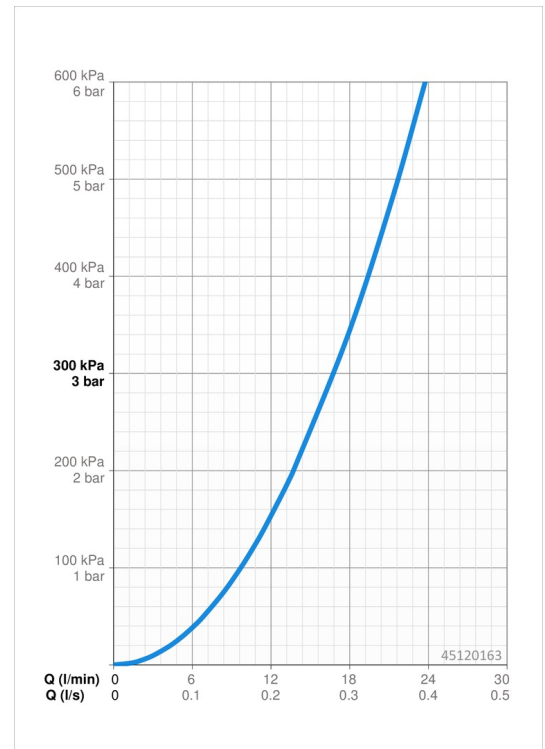

EAN: 4057304004346
static.hansa.com/45120163

- Dusche
- Einhebelmischer
- Wandmontage
- Chrom
- Hebel mit W+K-Kennzeichnung, Einhandbedienhebel/Griff
- Temperaturbegrenzer, Heißwassersperre einstellbar (im Lieferumfang enthalten)
- Rückflussverhinderer, $\varnothing$ 4.0 Steuerpatrone mit keramischen Dichtscheiben zur Wassermengen- und Temperatureinstellung
- S-Anschlüsse
- Armaturenkörper aus entzinkungsbeständigem Messing (DZR)
- Eigensicher gegen Rückfließen im häuslichen Gebrauch (nach DIN EN 1717)

Technische Daten

Durchflusseigenschaften

Durchfluss bei 3 bar **16.8 l/min**

Technische Eigenschaften

DN-Größe (Nennmaß) **DN15**
Warmwasserversorgung **max. +80°C**
Arbeitsdruck **0.5-10 bar**
Sicherungseinrichtung (EN1717) **EB**

Vorschriften

EN Standard **EN 817**
Geräuschklasse **I (ISO 3822)**

Zulassungen und Deklarationen

KIWA **K6116/08**
DVGW **DW-6506CS0561**
ABP **PA-IX 29616/IB**