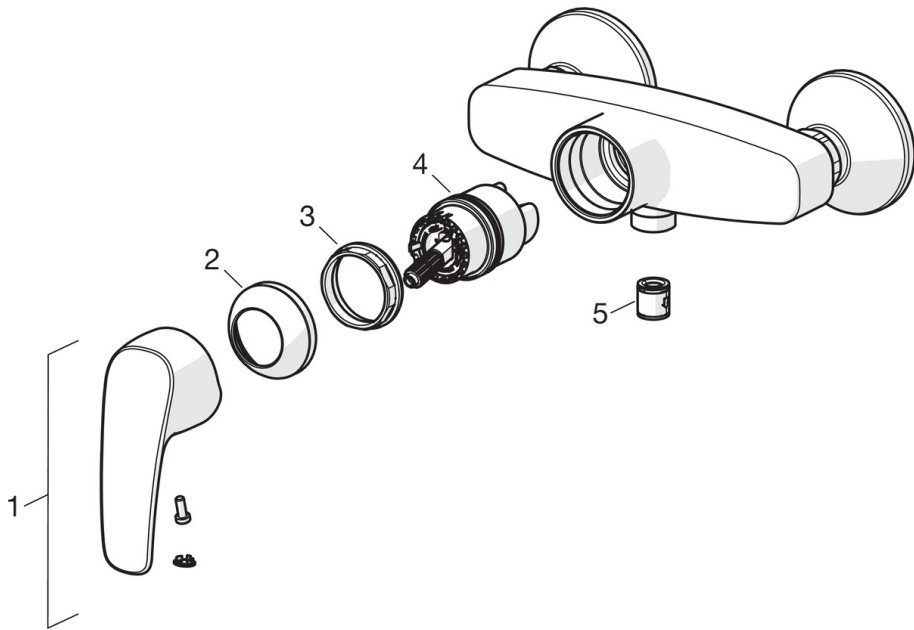

Ersatzteile

SP45120163

	Name	Art.-Nr.
01	Hebel	59914453
02	Abdeckkappe Ausgelaufen	59914454
03	Gegenmutter, M42x1,5, SW 38	59914128
04	Kartusche, 4.0 Classic	59914129
05	Rückflussverhinderer	59905714