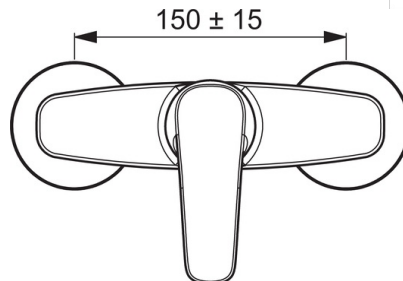

EAN: 4057304004346
static.hansa.com/45120163

- Dusche
- Einhebelmischer
- Wandmontage
- Chrom
- Hebel mit W+K-Kennzeichnung, Einhandbedienhebel/Griff
- Temperaturbegrenzer, Heißwassersperre einstellbar (im Lieferumfang enthalten)
- Rückflussverhinderer, $\varnothing$ 4.0 Steuerpatrone mit keramischen Dichtscheiben zur Wassermengen- und Temperatureinstellung
- S-Anschlüsse
- Armaturenkörper aus entzinkungsbeständigem Messing (DZR)
- Eigensicher gegen Rückfließen im häuslichen Gebrauch (nach DIN EN 1717)

Technische Daten

Durchflusseigenschaften

Durchfluss bei 3 bar **16.8 l/min**

Technische Eigenschaften

DN-Größe (Nennmaß) **DN15**
Warmwasserversorgung **max. +80°C**
Arbeitsdruck **0.5-10 bar**
Sicherungseinrichtung (EN1717) **EB**

Vorschriften

EN Standard **EN 817**
Geräuschklasse **I (ISO 3822)**

Zulassungen und Deklarationen

KIWA **K6116/08**
DVGW **DW-6506CS0561**
ABP **PA-IX 29616/IB**