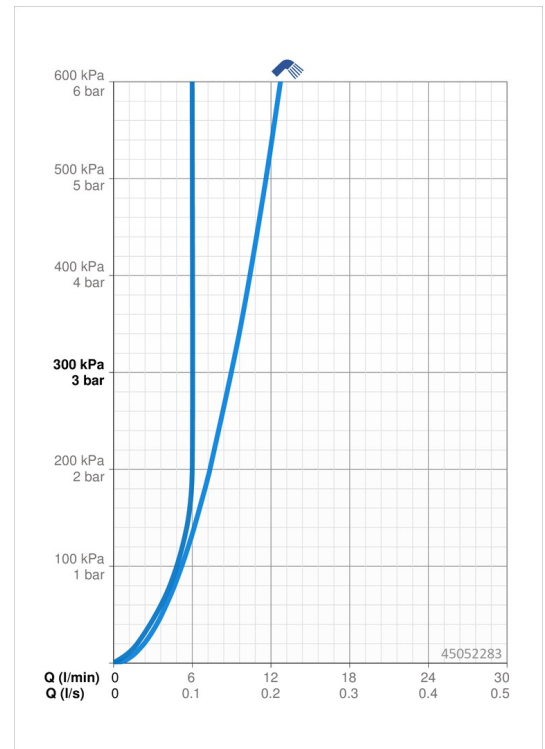

Vorschriften

EN Standard	EN 817, EN 1113