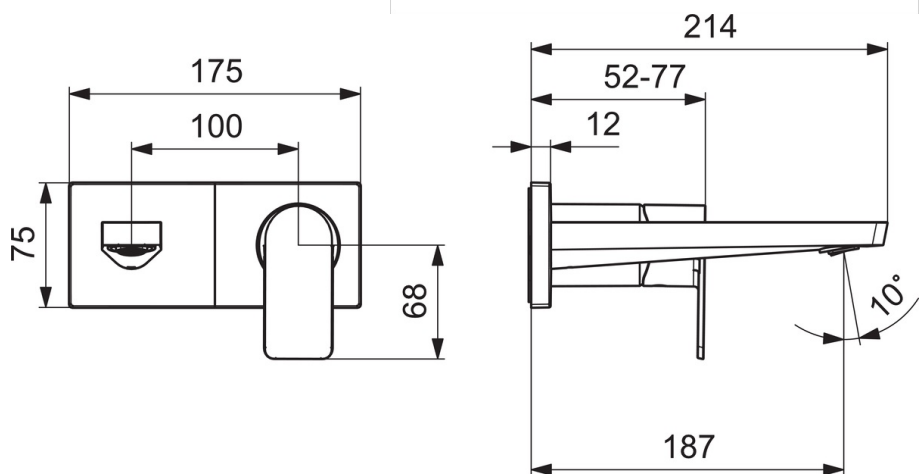

EAN: 4057304015236
static.hansa.com/44902173

- Waschtisch
- Fertigmontageset, Einhebelmischer
- Wandmontage für Unterputz-Einbaukörper
- Chrom
- Feststehender Auslauf
- PCA® konstante Durchflussleistung unabhängig vom Fließdruck, Schwenkbar
- Einhandbedienhebel/Griff, Hebel mit W+K-Kennzeichnung
- ϕ 4.0 Steuerpatrone mit keramischen Dichtscheiben zur Wassermengen- und Temperatureinstellung
- Armaturenkörper aus entzinkungsbeständigem Messing (DZR)
- Rosette eckig, Hülse

Technische Daten

Durchflusseigenschaften

Durchfluss bei 3 bar (mit Durchflussregler) **4.8 l/min**

Technische Eigenschaften

Warmwasserversorgung **max. +80°C**
Arbeitsdruck **0.5-10 bar**
Anschlussgröße **G1/2**
Projection **187 mm**
Sicherungseinrichtung (EN1717) **AA**
Werkstoff **Messing**

Vorschriften

EN Standard **EN 817**
Geräuschklasse **I (ISO 3822)**