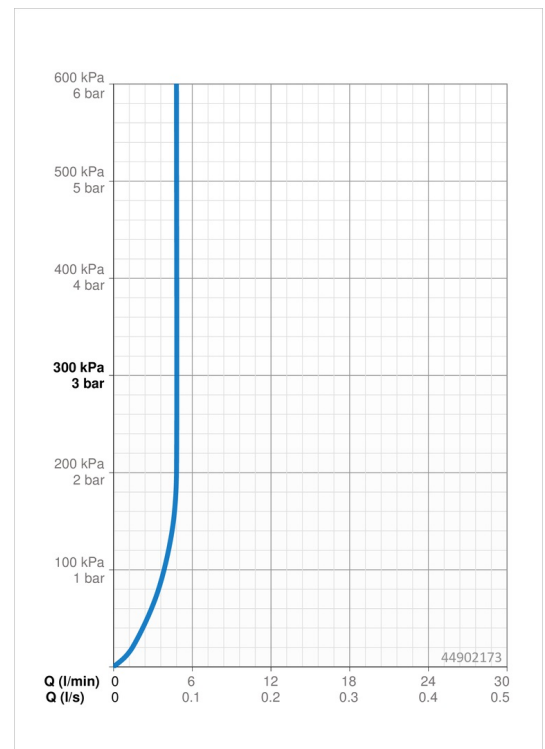

EAN: 4057304015236
static.hansa.com/44902173

- Waschtisch
- Fertigmontageset, Einhebelmischer
- Wandmontage für Unterputz-Einbaukörper
- Chrom
- Feststehender Auslauf
- PCA® konstante Durchflussleistung unabhängig vom Fließdruck, Schwenkbar
- Einhandbedienhebel/Griff, Hebel mit W+K-Kennzeichnung
- ϕ 4.0 Steuerpatrone mit keramischen Dichtscheiben zur Wassermengen- und Temperatureinstellung
- Armaturenkörper aus entzinkungsbeständigem Messing (DZR)
- Rosette eckig, Hülse

Technische Daten

Durchflusseigenschaften

Durchfluss bei 3 bar (mit Durchflussregler) **4.8 l/min**

Technische Eigenschaften

Warmwasserversorgung **max. +80°C**
Arbeitsdruck **0.5-10 bar**
Anschlussgröße **G1/2**
Projection **187 mm**
Sicherungseinrichtung (EN1717) **AA**
Werkstoff **Messing**

Vorschriften

EN Standard **EN 817**
Geräuschklasse **I (ISO 3822)**