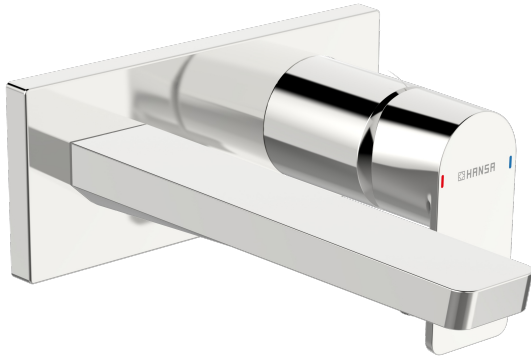

EAN: 4057304015236  
[static.hansa.com/44902173](http://static.hansa.com/44902173)

- Waschtisch
- Fertigmontageset, Einhebelmischer
- Wandmontage für Unterputz-Einbaukörper
- Chrom
- Feststehender Auslauf
- PCA® konstante Durchflussleistung unabhängig vom Fließdruck, Schwenkbar
- Einhandbedienhebel/Griff, Hebel mit W+K-Kennzeichnung
- $\phi$  4.0 Steuerpatrone mit keramischen Dichtscheiben zur Wassermengen- und Temperatureinstellung
- Armaturenkörper aus entzinkungsbeständigem Messing (DZR)
- Rosette eckig, Hülse

### Technische Eigenschaften

Warmwasserversorgung **max. +80°C**  
 Arbeitsdruck **0.5-10 bar**  
 Anschlussgröße **G1/2**  
 Projection **187 mm**  
 Sicherungseinrichtung (EN1717) **AA**  
 Werkstoff **Messing**