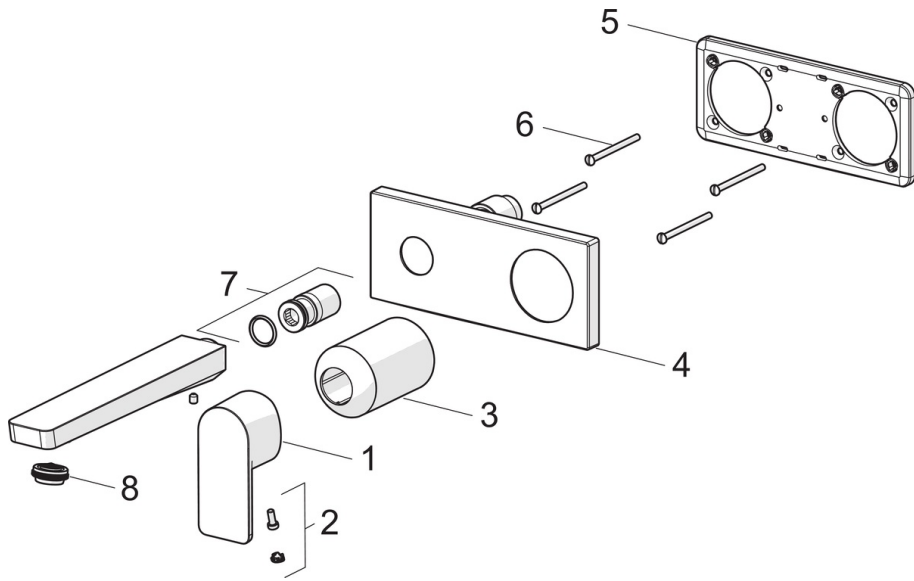

### Technische Eigenschaften

Warmwasserversorgung **max. +80°C**  
 Arbeitsdruck **0.5-10 bar**  
 Anschlussgröße **G1/2**  
 Projection **187 mm**  
 Sicherungseinrichtung (EN1717) **AA**  
 Werkstoff **Messing**

### SP44902173

	Name	Art.-Nr.
01	Hebel	1009774V
02	Dekorkappe	59914573
03	Abdeckhülse	59914572
04	Deckplatte, 175x75	59913866
05	Deckplatte Halter	59913697
06	Schraube, M4x55	59913698
07	Gewindehülse, G1/2	59913865
08	Luftsprudler, M24x1 HC SSR-STD	59914015