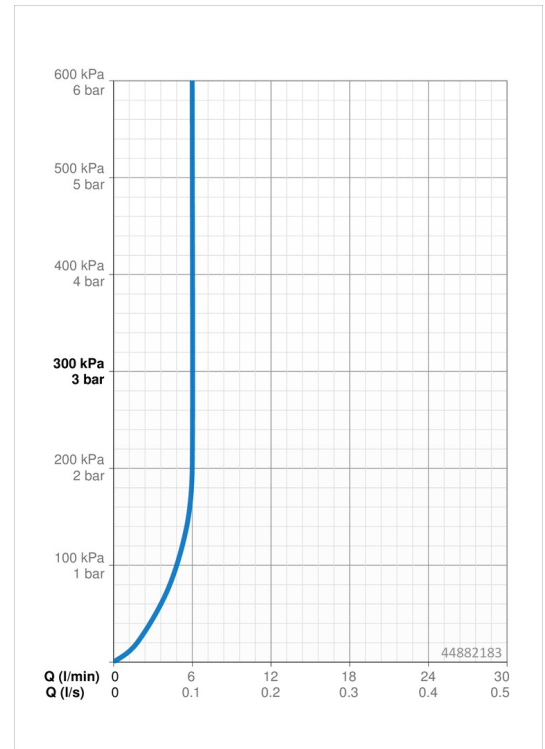

EAN: 4057304014796
static.hansa.com/44882183

- Waschtisch
- Einhebelmischer, Fertigmontageset
- Wandmontage für Unterputz-Einbaukörper
- Chrom
- Feststehender Auslauf
- PCA® konstante Durchflussleistung unabhängig vom Fließdruck, CACHE® Strahlregler, ohne Mundstück direkt in den Armaturenauslauf geschraubt
- Einhandbedienhebel/Griff, Hebel mit W+K-Kennzeichnung
- Rosette eckig, Hülse

Technische Daten

Durchflusseigenschaften

Durchfluss bei 3 bar (mit Durchflussregler) **6.0 l/min**

Technische Eigenschaften

DN-Größe (Nennmaß) **DN 15**
Warmwasserversorgung **max. +80°C**
Arbeitsdruck **0.5-10 bar**
Projection **186 mm**
Sicherungseinrichtung (EN1717) **AA**
Werkstoff **Messing**

Vorschriften

EN Standard **EN 817**
Geräuschklasse **I (ISO 3822)**