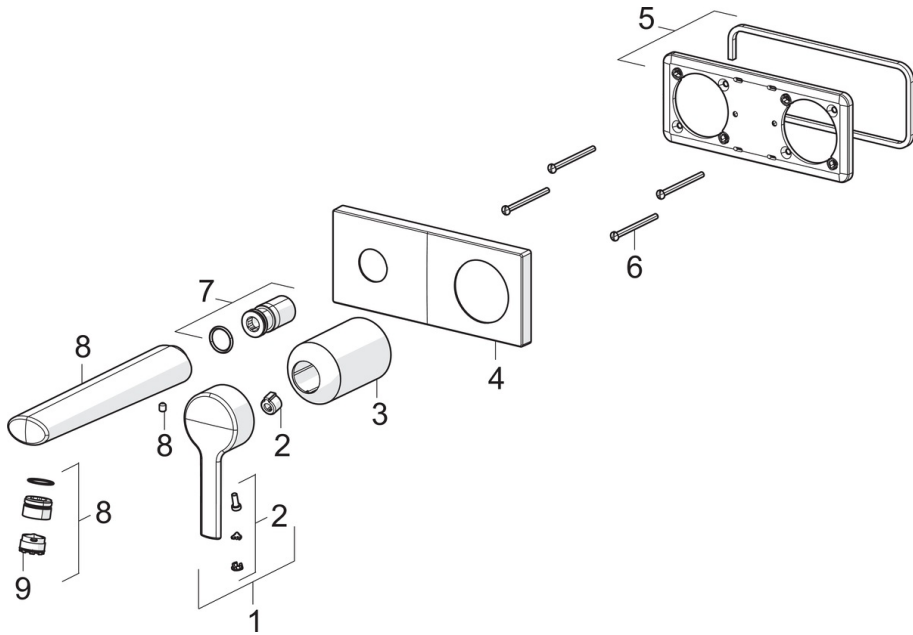

EAN: 4057304014796  
[static.hansa.com/44882183](http://static.hansa.com/44882183)

- Waschtisch
- Einhebelmischer, Fertigmontageset
- Wandmontage für Unterputz-Einbaukörper
- Chrom
- Feststehender Auslauf
- PCA® konstante Durchflussleistung unabhängig vom Fließdruck, CACHE® Strahlregler, ohne Mundstück direkt in den Armaturenauslauf geschraubt
- Einhandbedienhebel/Griff, Hebel mit W+K-Kennzeichnung
- Rosette eckig, Hülse

### Technische Eigenschaften

DN-Größe (Nennmaß) **DN 15**  
 Warmwasserversorgung **max. +80°C**  
 Arbeitsdruck **0.5-10 bar**  
 Projection **186 mm**  
 Sicherungseinrichtung (EN1717) **AA**  
 Werkstoff **Messing**

### SP44882183

	Name	Art.-Nr.
01	Hebel	1004279V
02	Dekorkappe	59914573
03	Abdeckhülse	59914572
04	Deckplatte, 175x75	59913866
05	Deckplatte Halter	59913697
06	Schraube, M4x55	59913698
07	Gewindehülse, G1/2	59913865
08	Auslauf, L=180	59913765
09	Luftsprudler, M18.5x1, T1	59913366