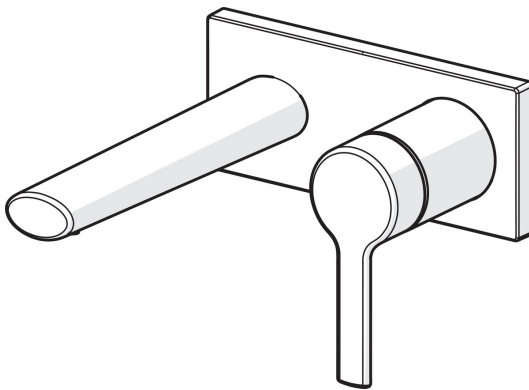

EAN: 4057304014796
static.hansa.com/44882183

- Waschtisch
- Einhebelmischer, Fertigmontageset
- Wandmontage für Unterputz-Einbaukörper
- Chrom
- Feststehender Auslauf
- PCA® konstante Durchflussleistung unabhängig vom Fließdruck, CACHE® Strahlregler, ohne Mundstück direkt in den Armaturenauslauf geschraubt
- Einhandbedienhebel/Griff, Hebel mit W+K-Kennzeichnung
- Rosette eckig, Hülse

Technische Daten

Durchflusseigenschaften

Durchfluss bei 3 bar (mit Durchflussregler) **6.0 l/min**

Technische Eigenschaften

DN-Größe (Nennmaß) **DN 15**
Warmwasserversorgung **max. +80°C**
Arbeitsdruck **0.5-10 bar**
Projection **186 mm**
Sicherungseinrichtung (EN1717) **AA**
Werkstoff **Messing**

Vorschriften

EN Standard **EN 817**
Geräuschklasse **I (ISO 3822)**