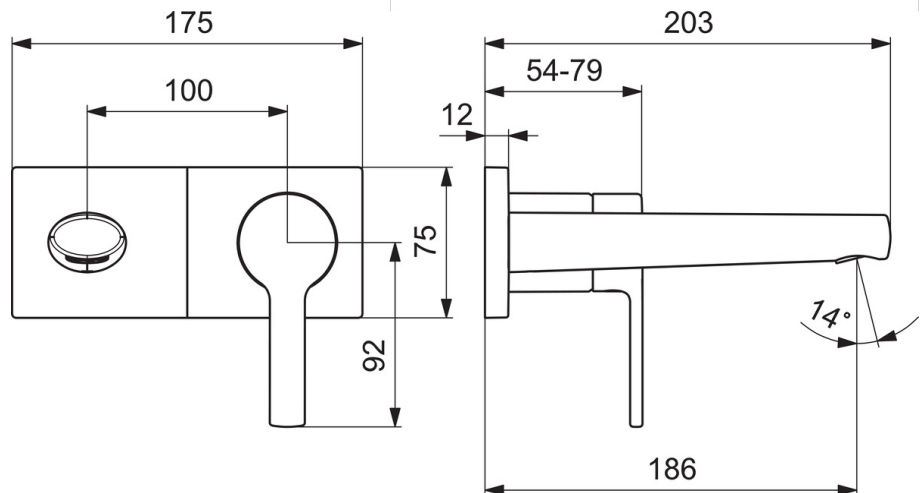

EAN: 4057304014796
static.hansa.com/44882183

- Waschtisch
- Einhebelmischer, Fertigmontageset
- Wandmontage für Unterputz-Einbaukörper
- Chrom
- Feststehender Auslauf
- PCA® konstante Durchflussleistung unabhängig vom Fließdruck, CACHE® Strahlregler, ohne Mundstück direkt in den Armaturenauslauf geschraubt
- Einhandbedienhebel/Griff, Hebel mit W+K-Kennzeichnung
- Rosette eckig, Hülse

Technische Daten

Durchflusseigenschaften

Durchfluss bei 3 bar (mit Durchflussregler) **6.0 l/min**

Technische Eigenschaften

DN-Größe (Nennmaß) **DN 15**
Warmwasserversorgung **max. +80°C**
Arbeitsdruck **0.5-10 bar**
Projection **186 mm**
Sicherungseinrichtung (EN1717) **AA**
Werkstoff **Messing**

Vorschriften

EN Standard **EN 817**
Geräuschklasse **I (ISO 3822)**