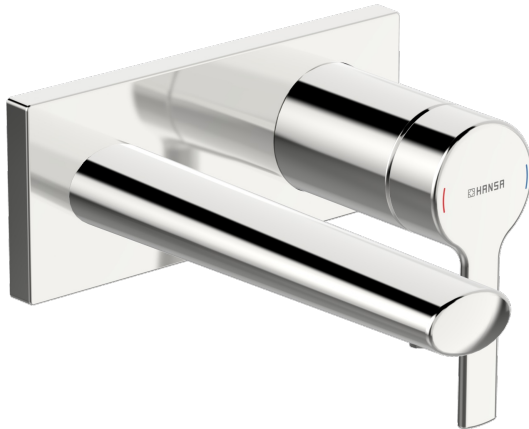

EAN: 4057304014796  
[static.hansa.com/44882183](http://static.hansa.com/44882183)

- Waschtisch
- Einhebelmischer, Fertigmontageset
- Wandmontage für Unterputz-Einbaukörper
- Chrom
- Feststehender Auslauf
- PCA® konstante Durchflussleistung unabhängig vom Fließdruck, CACHE® Strahlregler, ohne Mundstück direkt in den Armaturenauslauf geschraubt
- Einhandbedienhebel/Griff, Hebel mit W+K-Kennzeichnung
- Rosette eckig, Hülse