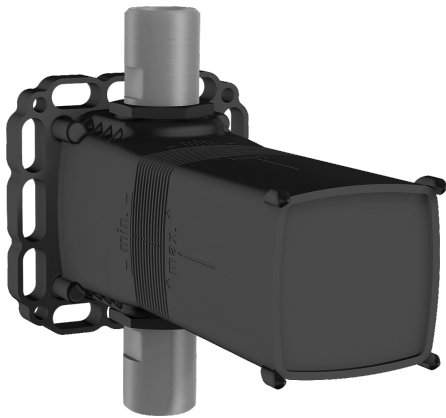

EAN: 4015474259027
static.hansa.com/44800000

- Zubehör
- Unterputz Einbaukörper
- Wandmontage für Unterputz-Einbaukörper
- Chrom
- Dichtmanschette für Trockenausbau, Montagebox und Bauschutzkappe, Multifix-Befestigungssystem
- Vergrößerung der Einbautiefe um 5 mm bei Befestigung der Montageseiße

Technische Daten

Technische Eigenschaften

DN-Größe (Nennmaß)

DN15

Anschlussgröße

G1/2 + G3/4

Sicherungseinrichtung (EN1717)

DB