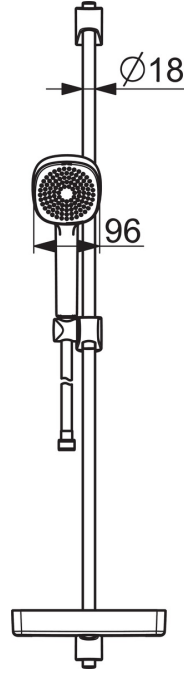

EAN: 4057304011108
static.hansa.com/44790111

- Dusche
- Wandmontage
- Chrom
- Handbrause, Brausestange, Verstellbare Brausestangehalterung, Seifenschale, Brauseschlauch (1750 mm), Anti-Kalk-Technik
- Entspannend - Sanfter Wasserstrahl, angenehm für den ganzen Körper
- 1-strahlig

Technische Daten

Durchflusseigenschaften

Durchfluss bei 3 bar	18.0 l/min
Durchfluss bei 3 bar (mit Durchflussregler)	15.0 l/min

Technische Eigenschaften

Warmwasserversorgung	max. +65°C
Arbeitsdruck	0.5-5 bar
Anschlussgröße	G1/2
Länge / Höhe	920 mm

Vorschriften

EN Standard	EN 1112, EN 1113
-------------	-------------------------

Ersatzteile

SP44780113

	Name	Art.-Nr.
01	Schieber	59914392
02	Wandbefestigung	59914394