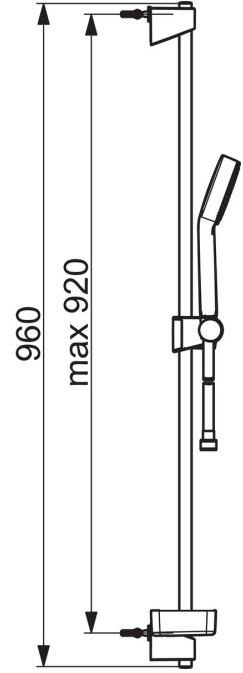

EAN: 4057304011108
static.hansa.com/44790111

- Dusche
- Wandmontage
- Chrom
- Handbrause, Brausestange, Verstellbare Brausestangehalterung, Seifenschale, Brauseschlauch (1750 mm), Anti-Kalk-Technik
- Entspannend - Sanfter Wasserstrahl, angenehm für den ganzen Körper
- 1-strahlig

Technische Daten

Durchflusseigenschaften

Durchfluss bei 3 bar	18.0 l/min
Durchfluss bei 3 bar (mit Durchflussregler)	15.0 l/min

Technische Eigenschaften

Warmwasserversorgung	max. +65°C
Arbeitsdruck	0.5-5 bar
Anschlussgröße	G1/2
Länge / Höhe	920 mm

Vorschriften

EN Standard	EN 1112, EN 1113
-------------	-------------------------

Ersatzteile

SP44780113

	Name	Art.-Nr.
01	Schieber	59914392
02	Wandbefestigung	59914394