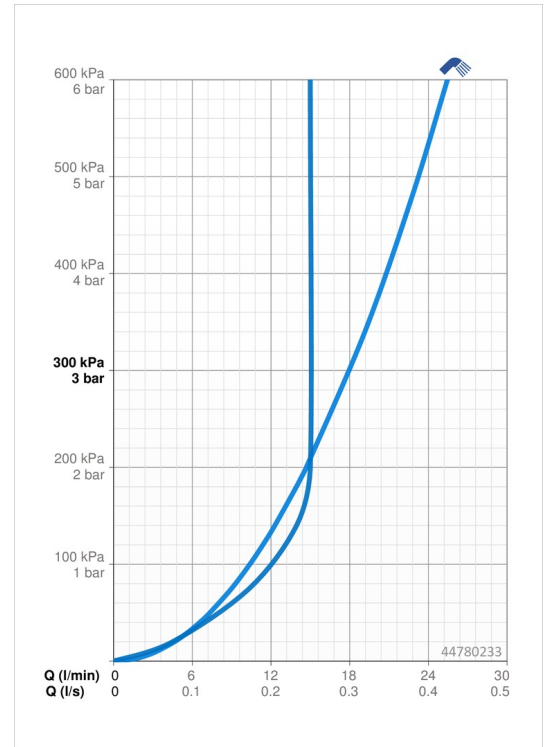

EAN: 4057304002519
static.hansa.com/44780233

- Dusche
- Wandmontage
- Chrom
- Handbrause, Brausestange, Verstellbare Brausestangehalterung, Brauseschlauch (1750 mm), Eco-Durchfluss, Anti-Kalk-Technik
- Normal – Gleichmäßiger und weicher Wasserstrahl, Erfrischend – Starker Wasserstrahl, aktiviert und erfrischt den Körper, Entspannend - Sanfter Wasserstrahl, angenehm für den ganzen Körper
- 3-strahlig

Technische Daten

Durchflusseigenschaften

Durchfluss bei 3 bar	18.0 l/min
Durchfluss bei 3 bar (mit Durchflussregler)	15.0 l/min

Technische Eigenschaften

Warmwasserversorgung	max. +65°C
Arbeitsdruck	0.5-5 bar
Anschlussgröße	G1/2
Durchmesser	18 mm
Länge / Höhe	720 mm

Vorschriften

EN Standard	EN 1112, EN 1113