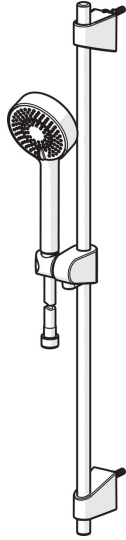

EAN: 4057304002519
static.hansa.com/44780233

- Dusche
- Wandmontage
- Chrom
- Handbrause, Brausestange, Verstellbare Brausestangehalterung, Brauseschlauch (1750 mm), Eco-Durchfluss, Anti-Kalk-Technik
- Normal – Gleichmäßiger und weicher Wasserstrahl, Erfrischend – Starker Wasserstrahl, aktiviert und erfrischt den Körper, Entspannend - Sanfter Wasserstrahl, angenehm für den ganzen Körper
- 3-strahlig

Technische Daten

Durchflusseigenschaften

Durchfluss bei 3 bar	18.0 l/min
Durchfluss bei 3 bar (mit Durchflussregler)	15.0 l/min

Technische Eigenschaften

Warmwasserversorgung	max. +65°C
Arbeitsdruck	0.5-5 bar
Anschlussgröße	G1/2
Durchmesser	18 mm
Länge / Höhe	720 mm

Vorschriften

EN Standard	EN 1112, EN 1113
-------------	-------------------------

Ersatzteile

SP44780113

	Name	Art.-Nr.
01	Schieber	59914392
02	Wandbefestigung	59914394