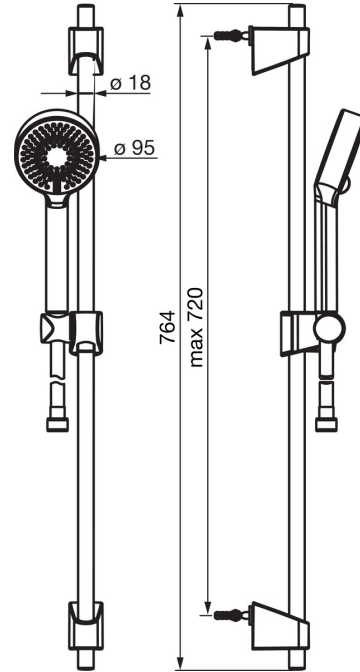

EAN: 4057304002519
static.hansa.com/44780233

- Dusche
- Wandmontage
- Chrom
- Handbrause, Brausestange, Verstellbare Brausestangehalterung, Brauseschlauch (1750 mm), Eco-Durchfluss, Anti-Kalk-Technik
- Normal – Gleichmäßiger und weicher Wasserstrahl, Erfrischend – Starker Wasserstrahl, aktiviert und erfrischt den Körper, Entspannend - Sanfter Wasserstrahl, angenehm für den ganzen Körper
- 3-strahlig

Technische Daten

Durchflusseigenschaften

Durchfluss bei 3 bar	18.0 l/min
Durchfluss bei 3 bar (mit Durchflussregler)	15.0 l/min

Technische Eigenschaften

Warmwasserversorgung	max. +65°C
Arbeitsdruck	0.5-5 bar
Anschlussgröße	G1/2
Durchmesser	18 mm
Länge / Höhe	720 mm

Vorschriften

EN Standard	EN 1112, EN 1113
-------------	-------------------------

Ersatzteile

SP44780113

	Name	Art.-Nr.
01	Schieber	59914392
02	Wandbefestigung	59914394