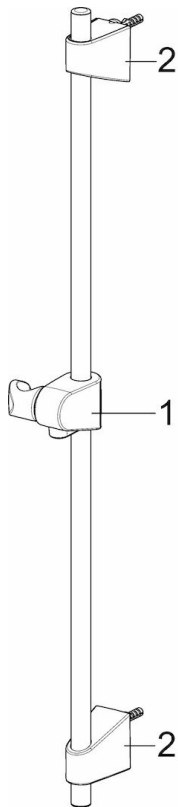

EAN: 4057304002519
static.hansa.com/44780233

- Dusche
- Wandmontage
- Chrom
- Handbrause, Brausestange, Verstellbare Brausestangehalterung, Brauseschlauch (1750 mm), Eco-Durchfluss, Anti-Kalk-Technik
- Normal – Gleichmäßiger und weicher Wasserstrahl, Erfrischend – Starker Wasserstrahl, aktiviert und erfrischt den Körper, Entspannend - Sanfter Wasserstrahl, angenehm für den ganzen Körper
- 3-strahlig

Technische Daten

Durchflusseigenschaften

Durchfluss bei 3 bar	18.0 l/min
Durchfluss bei 3 bar (mit Durchflussregler)	15.0 l/min

Technische Eigenschaften

Warmwasserversorgung	max. +65°C
Arbeitsdruck	0.5-5 bar
Anschlussgröße	G1/2
Durchmesser	18 mm
Länge / Höhe	720 mm

Vorschriften

EN Standard	EN 1112, EN 1113
-------------	-------------------------

Ersatzteile

SP44780113

	Name	Art.-Nr.
01	Schieber	59914392
02	Wandbefestigung	59914394