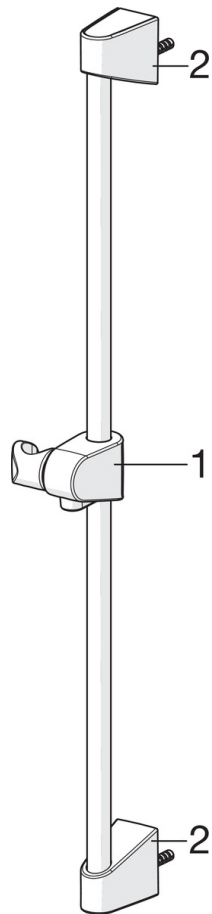

EAN: 4057304002465
static.hansa.com/44780213

- Dusche
- Wandmontage
- Chrom
- Handbrause, Brausestange, Verstellbare Brausestangehalterung, Brauseschlauch (1750 mm), Anti-Kalk-Technik
- Entspannend - Sanfter Wasserstrahl, angenehm für den ganzen Körper
- 1-strahlig

Technische Daten

Durchflusseigenschaften

Durchfluss bei 3 bar (mit Durchflussregler) **15.0 l/min**

Technische Eigenschaften

Warmwasserversorgung **max. +65°C**
 Arbeitsdruck **0.5-5 bar**
 Anschlussgröße **G1/2**
 Durchmesser **18 mm**
 Länge / Höhe **650 mm**
 Werkstoff **Verbundwerkstoff**

Vorschriften

EN Standard **EN 1112, EN 1113**

Ersatzteile

SP44780211

	Name	Art.-Nr.
01	Schieber	59914392
02	Wandhalter	59914393