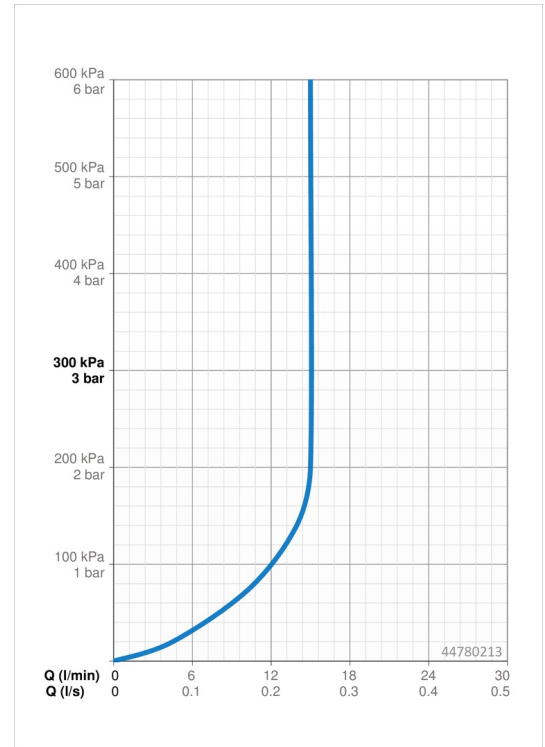

EAN: 4057304002465
static.hansa.com/44780213

- Dusche
- Wandmontage
- Chrom
- Handbrause, Brausestange, Verstellbare Brausestangehalterung, Brauseschlauch (1750 mm), Anti-Kalk-Technik
- Entspannend - Sanfter Wasserstrahl, angenehm für den ganzen Körper
- 1-strahlig

Technische Daten

Durchflusseigenschaften

Durchfluss bei 3 bar (mit Durchflussregler) **15.0 l/min**

Technische Eigenschaften

Warmwasserversorgung **max. +65°C**
Arbeitsdruck **0.5-5 bar**
Anschlussgröße **G1/2**
Durchmesser **18 mm**
Länge / Höhe **650 mm**
Werkstoff **Verbundwerkstoff**

Vorschriften

EN Standard **EN 1112, EN 1113**