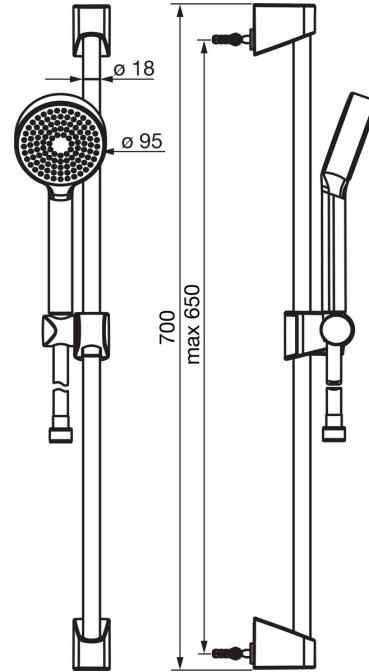

EAN: 4057304002465
static.hansa.com/44780213

- Dusche
- Wandmontage
- Chrom
- Handbrause, Brausestange, Verstellbare Brausestangehalterung, Brauseschlauch (1750 mm), Anti-Kalk-Technik
- Entspannend - Sanfter Wasserstrahl, angenehm für den ganzen Körper
- 1-strahlig

Technische Daten

Durchflusseigenschaften

Durchfluss bei 3 bar (mit Durchflussregler) **15.0 l/min**

Technische Eigenschaften

Warmwasserversorgung **max. +65°C**
 Arbeitsdruck **0.5-5 bar**
 Anschlussgröße **G1/2**
 Durchmesser **18 mm**
 Länge / Höhe **650 mm**
 Werkstoff **Verbundwerkstoff**

Vorschriften

EN Standard **EN 1112, EN 1113**

Ersatzteile

SP44780211

	Name	Art.-Nr.
01	Schieber	59914392
02	Wandhalter	59914393