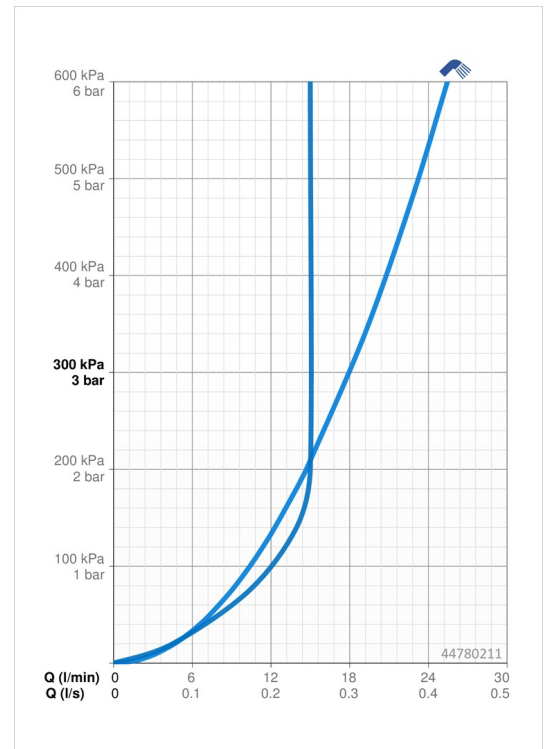

Vorschriften

EN Standard	EN 1112, EN 1113