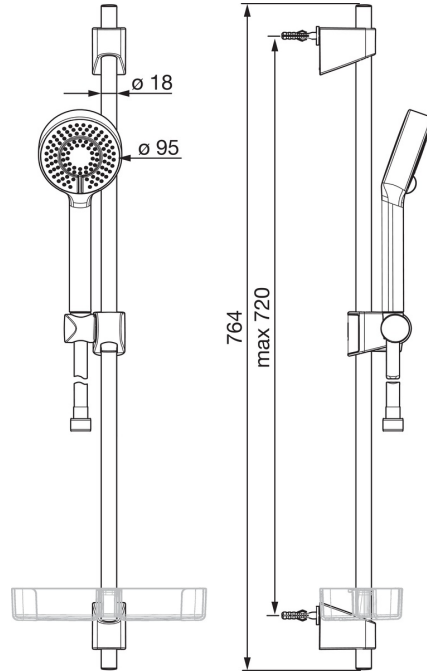

EAN: 4057304002496
static.hansa.com/44780133

- Dusche
- Wandmontage
- Chrom
- Handbrause, Brausestange, Verstellbare Brausestangehalterung, Seifenschale, Brauseschlauch (1750 mm), Anti-Kalk-Technik
- Normal – Gleichmäßiger und weicher Wasserstrahl, Erfrischend – Starker Wasserstrahl, aktiviert und erfrischt den Körper, Entspannend - Sanfter Wasserstrahl, angenehm für den ganzen Körper
- 3-strahlig

Technische Daten

Durchflusseigenschaften

Spar-Durchfluss bei 3 bar	9.0 l/min
Durchfluss bei 3 bar	18.0 l/min
Durchfluss bei 3 bar (mit Durchflussregler)	15.0 l/min

Technische Eigenschaften

DN-Größe (Nennmaß)	DN15
Warmwasserversorgung	max. +65°C
Arbeitsdruck	0.5-5 bar
Anschlussgröße	G1/2
Durchmesser	18 mm
Länge / Höhe	720 mm
Werkstoff	Verbundwerkstoff

Vorschriften

EN Standard	EN 1112, EN 1113
-------------	-------------------------

Ersatzteile

SP44780113

	Name	Art.-Nr.
01	Schieber	59914392
02	Wandbefestigung	59914394