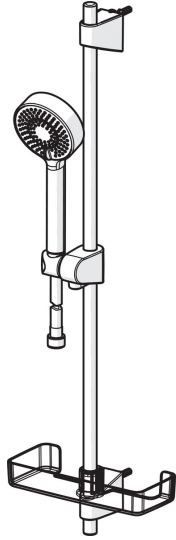

EAN: 4057304002496
static.hansa.com/44780133

- Dusche
- Wandmontage
- Chrom
- Handbrause, Brausestange, Verstellbare Brausestangehalterung, Seifenschale, Brauseschlauch (1750 mm), Anti-Kalk-Technik
- Normal – Gleichmäßiger und weicher Wasserstrahl, Erfrischend – Starker Wasserstrahl, aktiviert und erfrischt den Körper, Entspannend - Sanfter Wasserstrahl, angenehm für den ganzen Körper
- 3-strahlig

Technische Daten

Durchflusseigenschaften

Spar-Durchfluss bei 3 bar	9.0 l/min
Durchfluss bei 3 bar	18.0 l/min
Durchfluss bei 3 bar (mit Durchflussregler)	15.0 l/min

Technische Eigenschaften

DN-Größe (Nennmaß)	DN15
Warmwasserversorgung	max. +65°C
Arbeitsdruck	0.5-5 bar
Anschlussgröße	G1/2
Durchmesser	18 mm
Länge / Höhe	720 mm
Werkstoff	Verbundwerkstoff

Vorschriften

EN Standard	EN 1112, EN 1113
-------------	-------------------------

Ersatzteile

SP44780113

	Name	Art.-Nr.
01	Schieber	59914392
02	Wandbefestigung	59914394