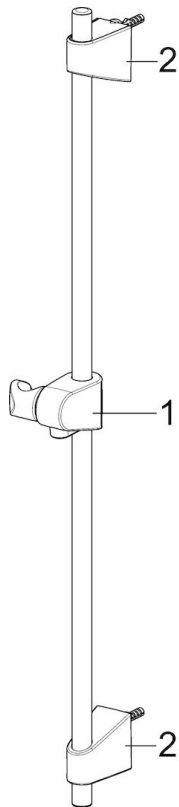

EAN: 4057304002496
static.hansa.com/44780133

- Dusche
- Wandmontage
- Chrom
- Handbrause, Brausestange, Verstellbare Brausestangehalterung, Seifenschale, Brauseschlauch (1750 mm), Anti-Kalk-Technik
- Normal – Gleichmäßiger und weicher Wasserstrahl, Erfrischend – Starker Wasserstrahl, aktiviert und erfrischt den Körper, Entspannend - Sanfter Wasserstrahl, angenehm für den ganzen Körper
- 3-strahlig

Technische Daten

Durchflusseigenschaften

Spar-Durchfluss bei 3 bar	9.0 l/min
Durchfluss bei 3 bar	18.0 l/min
Durchfluss bei 3 bar (mit Durchflussregler)	15.0 l/min

Technische Eigenschaften

DN-Größe (Nennmaß)	DN15
Warmwasserversorgung	max. +65°C
Arbeitsdruck	0.5-5 bar
Anschlussgröße	G1/2
Durchmesser	18 mm
Länge / Höhe	720 mm
Werkstoff	Verbundwerkstoff

Vorschriften

EN Standard	EN 1112, EN 1113
-------------	-------------------------

Ersatzteile

SP44780113

	Name	Art.-Nr.
01	Schieber	59914392
02	Wandbefestigung	59914394