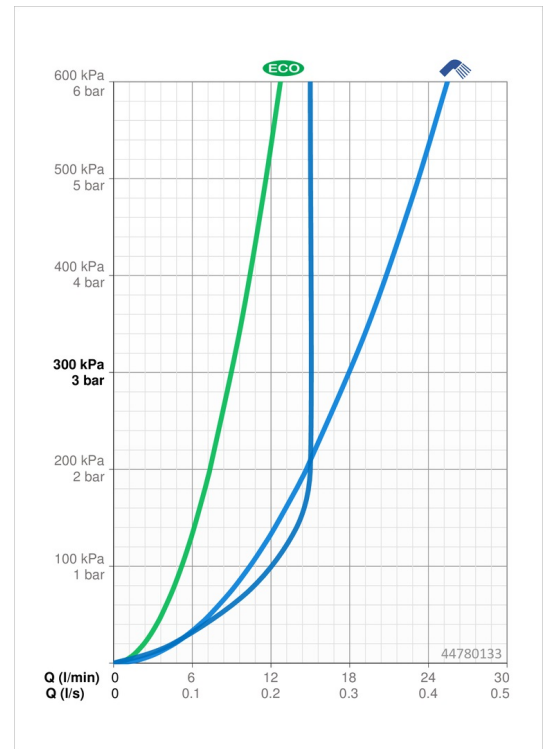

EAN: 4057304002496
static.hansa.com/44780133

- Dusche
- Wandmontage
- Chrom
- Handbrause, Brausestange, Verstellbare Brausestangehalterung, Seifenschale, Brauseschlauch (1750 mm), Anti-Kalk-Technik
- Normal – Gleichmäßiger und weicher Wasserstrahl, Erfrischend – Starker Wasserstrahl, aktiviert und erfrischt den Körper, Entspannend - Sanfter Wasserstrahl, angenehm für den ganzen Körper
- 3-strahlig

Technische Daten

Durchflusseigenschaften

Spar-Durchfluss bei 3 bar	9.0 l/min
Durchfluss bei 3 bar	18.0 l/min
Durchfluss bei 3 bar (mit Durchflussregler)	15.0 l/min

Technische Eigenschaften

DN-Größe (Nennmaß)	DN15
Warmwasserversorgung	max. +65°C
Arbeitsdruck	0.5-5 bar
Anschlussgröße	G1/2
Durchmesser	18 mm
Länge / Höhe	720 mm
Werkstoff	Verbundwerkstoff

Vorschriften

EN Standard	EN 1112, EN 1113