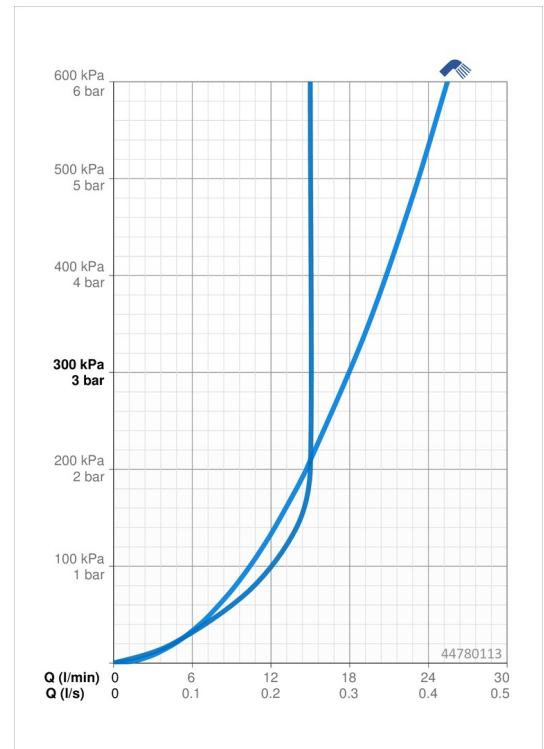

EAN: 4057304002472
static.hansa.com/44780113

- Dusche
- Wandmontage
- Chrom
- Handbrause, Brausestange, Verstellbare Brausestangehalterung, Seifenschale, Brauseschlauch (1750 mm), Anti-Kalk-Technik
- Entspannend - Sanfter Wasserstrahl, angenehm für den ganzen Körper
- 1-strahlig

Technische Daten

Durchflusseigenschaften

Durchfluss bei 3 bar	18.0 l/min
Durchfluss bei 3 bar (mit Durchflussregler)	15.0 l/min

Technische Eigenschaften

DN-Größe (Nennmaß)	DN15
Warmwasserversorgung	max. +65°C
Arbeitsdruck	0.5-5 bar
Anschlussgröße	G1/2
Durchmesser	18 mm
Länge / Höhe	720 mm
Werkstoff	Verbundwerkstoff

Vorschriften

EN Standard	EN 1112, EN 1113