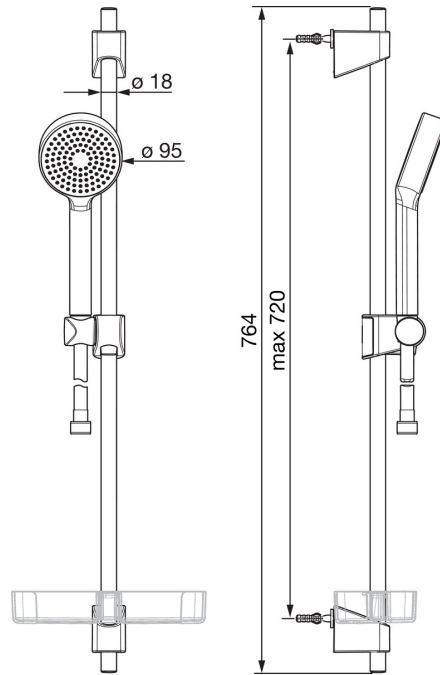

EAN: 4057304002472
static.hansa.com/44780113

- Dusche
- Wandmontage
- Chrom
- Handbrause, Brausestange, Verstellbare Brausestangehalterung, Seifenschale, Brauseschlauch (1750 mm), Anti-Kalk-Technik
- Entspannend - Sanfter Wasserstrahl, angenehm für den ganzen Körper
- 1-strahlig

Technische Daten

Durchflusseigenschaften

Durchfluss bei 3 bar	18.0 l/min
Durchfluss bei 3 bar (mit Durchflussregler)	15.0 l/min

Technische Eigenschaften

DN-Größe (Nennmaß)	DN15
Warmwasserversorgung	max. +65°C
Arbeitsdruck	0.5-5 bar
Anschlussgröße	G1/2
Durchmesser	18 mm
Länge / Höhe	720 mm
Werkstoff	Verbundwerkstoff

Vorschriften

EN Standard	EN 1112, EN 1113
-------------	-------------------------

Ersatzteile

SP44780113

	Name	Art.-Nr.
01	Schieber	59914392
02	Wandbefestigung	59914394