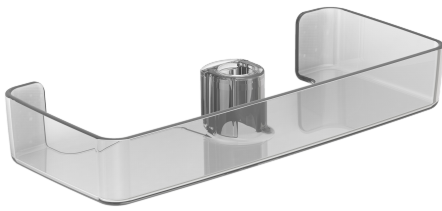

EAN: 4057304002618
static.hansa.com/44730100

- Dusche
- Zubehör
- Transparent
- Seifenschale

Technische Daten