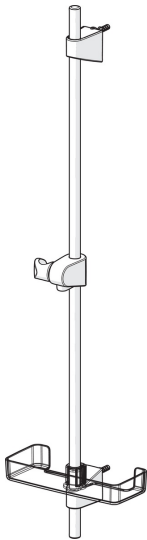

EAN: 4057304002557  
[static.hansa.com/44700300](http://static.hansa.com/44700300)

- Dusche
- Zubehör
- Wandmontage
- Chrom
- Verstellbare Brausestangehalterung, Seifenschale

### Technische Eigenschaften

Durchmesser	<b>18 mm</b>
Länge / Höhe	<b>920 mm</b>