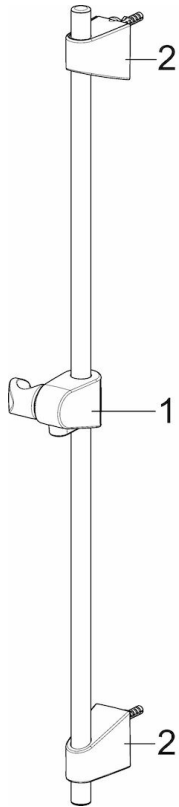

EAN: 4057304002557  
[static.hansa.com/44700300](http://static.hansa.com/44700300)

- Dusche
- Zubehör
- Wandmontage
- Chrom
- Verstellbare Brausestangehalterung, Seifenschale

### Technische Eigenschaften

Durchmesser	<b>18 mm</b>
Länge / Höhe	<b>920 mm</b>

## Ersatzteile

### SP44780113

	<b>Name</b>	<b>Art.-Nr.</b>
01	Schieber	59914392
02	Wandbefestigung	59914394