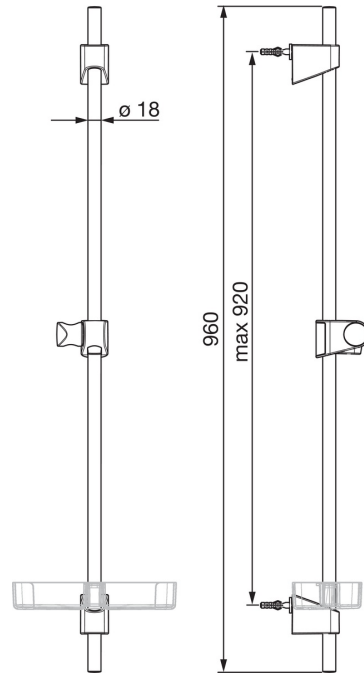

EAN: 4057304002557  
[static.hansa.com/44700300](http://static.hansa.com/44700300)

- Dusche
- Zubehör
- Wandmontage
- Chrom
- Verstellbare Brausestangehalterung, Seifenschale

### Technische Eigenschaften

Durchmesser	<b>18 mm</b>
Länge / Höhe	<b>920 mm</b>