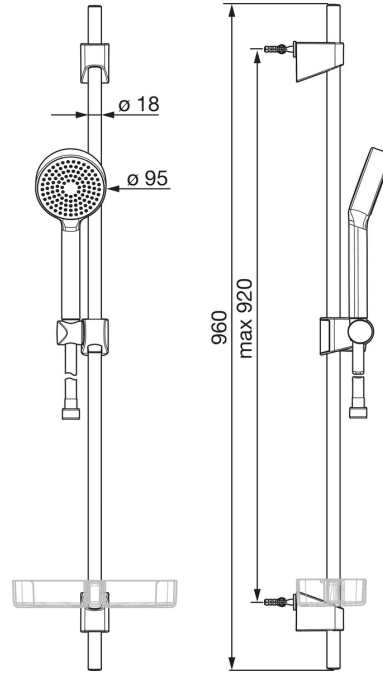

EAN: 4057304002489
static.hansa.com/44670113

- Dusche
- Wandmontage
- Chrom
- Handbrause, Brausestange, Verstellbare Brausestangehalterung, Seifenschale, Brauseschlauch (1750 mm), Anti-Kalk-Technik
- Entspannend - Sanfter Wasserstrahl, angenehm für den ganzen Körper
- 1-strahlig

Technische Daten

Durchflusseigenschaften

Durchfluss bei 3 bar	18.0 l/min
Durchfluss bei 3 bar (mit Durchflussregler)	15.0 l/min

Technische Eigenschaften

Warmwasserversorgung	max. +65°C
Arbeitsdruck	0.5-5 bar
Anschlussgröße	G1/2
Durchmesser	18 mm
Länge / Höhe	920 mm

Vorschriften

EN Standard	EN 1112, EN 1113
-------------	-------------------------

Ersatzteile

SP44780113

	Name	Art.-Nr.
01	Schieber	59914392
02	Wandbefestigung	59914394