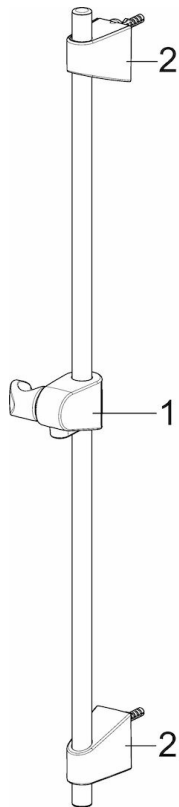

EAN: 4057304002489
static.hansa.com/44670113

- Dusche
- Wandmontage
- Chrom
- Handbrause, Brausestange, Verstellbare Brausestangehalterung, Seifenschale, Brauseschlauch (1750 mm), Anti-Kalk-Technik
- Entspannend - Sanfter Wasserstrahl, angenehm für den ganzen Körper
- 1-strahlig

Technische Daten

Durchflusseigenschaften

Durchfluss bei 3 bar	18.0 l/min
Durchfluss bei 3 bar (mit Durchflussregler)	15.0 l/min

Technische Eigenschaften

Warmwasserversorgung	max. +65°C
Arbeitsdruck	0.5-5 bar
Anschlussgröße	G1/2
Durchmesser	18 mm
Länge / Höhe	920 mm

Vorschriften

EN Standard	EN 1112, EN 1113
-------------	-------------------------

Ersatzteile

SP44780113

	Name	Art.-Nr.
01	Schieber	59914392
02	Wandbefestigung	59914394