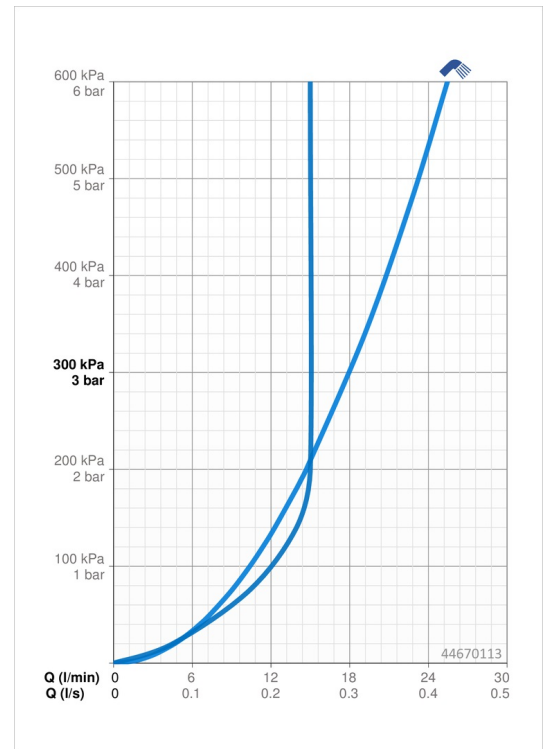

EAN: 4057304002489
static.hansa.com/44670113

- Dusche
- Wandmontage
- Chrom
- Handbrause, Brausestange, Verstellbare Brausestangehalterung, Seifenschale, Brauseschlauch (1750 mm), Anti-Kalk-Technik
- Entspannend - Sanfter Wasserstrahl, angenehm für den ganzen Körper
- 1-strahlig

Technische Daten

Durchflusseigenschaften

Durchfluss bei 3 bar	18.0 l/min
Durchfluss bei 3 bar (mit Durchflussregler)	15.0 l/min

Technische Eigenschaften

Warmwasserversorgung	max. +65°C
Arbeitsdruck	0.5-5 bar
Anschlussgröße	G1/2
Durchmesser	18 mm
Länge / Höhe	920 mm

Vorschriften

EN Standard	EN 1112, EN 1113