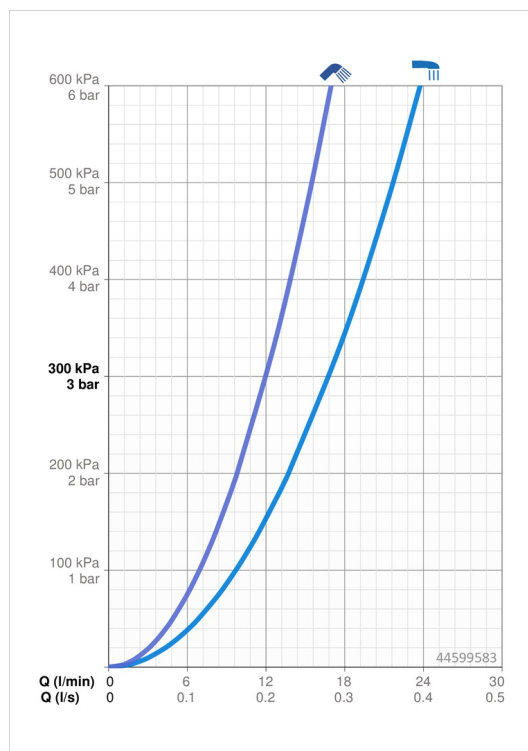

EAN: 4057304014840
static.hansa.com/44599583

- Wanne & Dusche
- Einhebelmischer, Fertigmontageset
- Wandmontage für Unterputz-Einbaukörper
- Chrom
- Hebel mit W+K-Kennzeichnung, Einhandbedienhebel/Griff
- Drehmischer, druckunabhängig
- Rosettentträger, Rosette eckig, Hülse, BLUECLICK: zur einfachen, schraubenlosen Rosettenbefestigung
- with 2-way-diverter

Technische Daten

Durchflusseigenschaften

Durchfluss bei 3 bar **16.8 / 12.0 l/min**
Druckverlust bei einem Durchfluss von 0,2 l/s **3 bar**

Technische Eigenschaften

Warmwasserversorgung **max. +80°C**
Arbeitsdruck **0.5-10 bar**
Werkstoff **Messing**

Vorschriften

EN Standard **EN 817**
Geräuschklasse **II (ISO 3822)**