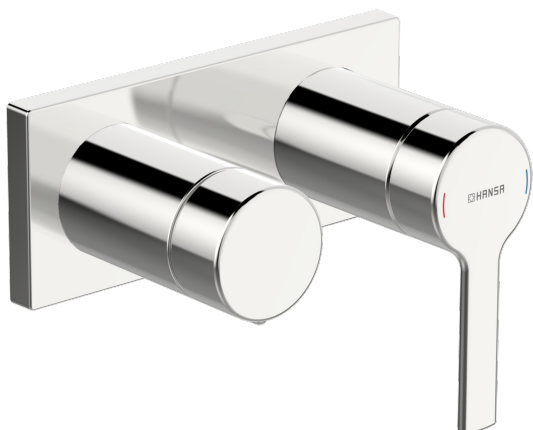

EAN: 4057304014840
static.hansa.com/44599583

- Wanne & Dusche
- Einhebelmischer, Fertigmontageset
- Wandmontage für Unterputz-Einbaukörper
- Chrom
- Hebel mit W+K-Kennzeichnung, Einhandbedienhebel/Griff
- Drehmischer, druckunabhängig
- Rosettentträger, Rosette eckig, Hülse, BLUECLICK: zur einfachen, schraubenlosen Rosettenbefestigung
- with 2-way-diverter

Technische Daten

Durchflusseigenschaften

Durchfluss bei 3 bar **16.8 / 12.0 l/min**
 Druckverlust bei einem Durchfluss von 0,2 l/s **3 bar**

Technische Eigenschaften

Warmwasserversorgung **max. +80°C**
 Arbeitsdruck **0.5-10 bar**
 Werkstoff **Messing**

Vorschriften

EN Standard **EN 817**
 Geräuschklasse **II (ISO 3822)**

Ersatzteile

SP44599583

	Name	Art.-Nr.
01	Hebel	1004279V
02	Dekorkappe	59914573
03	Abdeckhülse	59914572
04	Deckplatte	59914702
05	Deckplatte Halter	59913697
06	Schraube, M4x55	59913698
07	Absperrgriff	59914703
08	Abdeckhülse	59914671