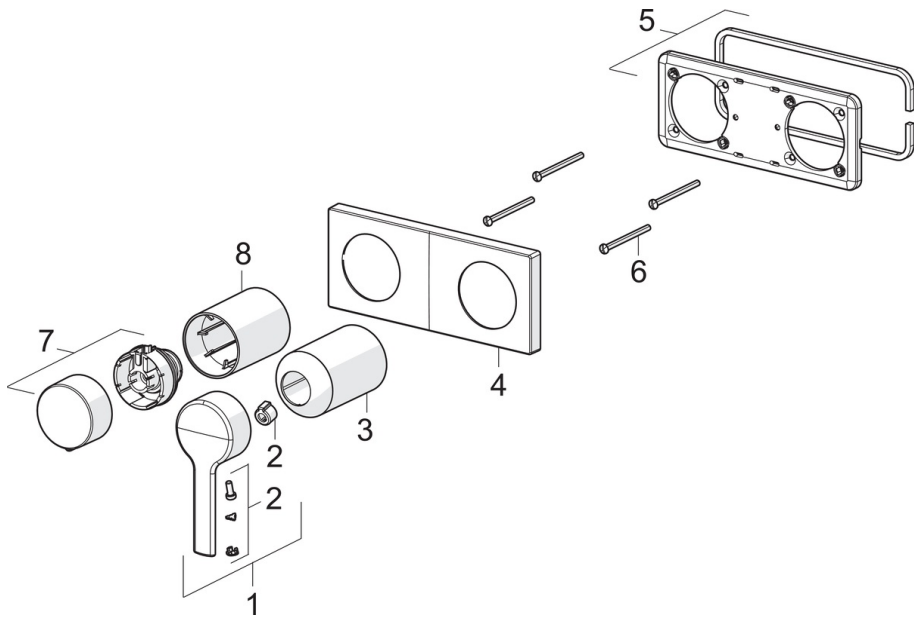

EAN: 4057304014840
static.hansa.com/44599583

- Wanne & Dusche
- Einhebelmischer, Fertigmontageset
- Wandmontage für Unterputz-Einbaukörper
- Chrom
- Hebel mit W+K-Kennzeichnung, Einhandbedienhebel/Griff
- Drehmischer, druckunabhängig
- Rosettentträger, Rosette eckig, Hülse, BLUECLICK: zur einfachen, schraubenlosen Rosettenbefestigung
- with 2-way-diverter

Technische Daten

Durchflusseigenschaften

Durchfluss bei 3 bar **16.8 / 12.0 l/min**
 Druckverlust bei einem Durchfluss von 0,2 l/s **3 bar**

Technische Eigenschaften

Warmwasserversorgung **max. +80°C**
 Arbeitsdruck **0.5-10 bar**
 Werkstoff **Messing**

Vorschriften

EN Standard **EN 817**
 Geräuschklasse **II (ISO 3822)**

Ersatzteile

SP44599583

	Name	Art.-Nr.
01	Hebel	1004279V
02	Dekorkappe	59914573
03	Abdeckhülse	59914572
04	Deckplatte	59914702
05	Deckplatte Halter	59913697
06	Schraube, M4x55	59913698
07	Absperrgriff	59914703
08	Abdeckhülse	59914671