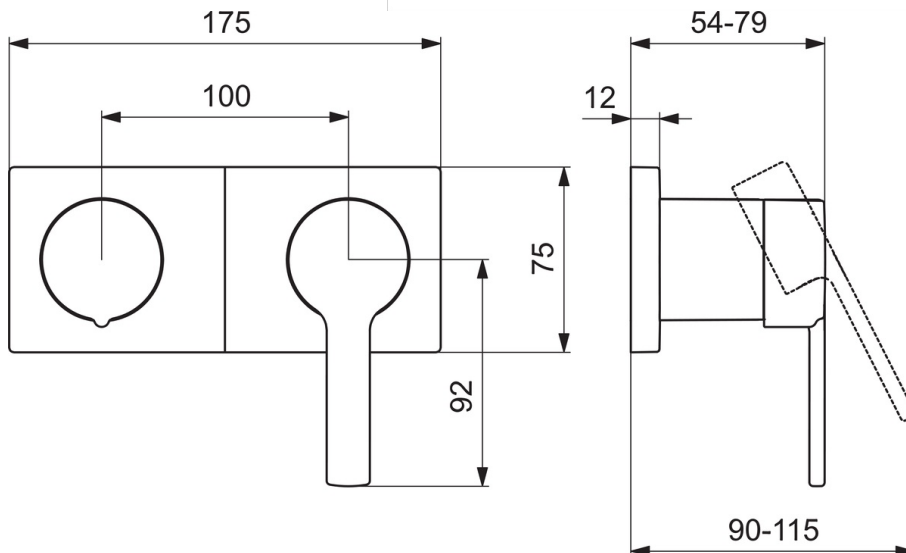

EAN: 4057304014840
static.hansa.com/44599583

- Wanne & Dusche
- Einhebelmischer, Fertigmontageset
- Wandmontage für Unterputz-Einbaukörper
- Chrom
- Hebel mit W+K-Kennzeichnung, Einhandbedienhebel/Griff
- Drehmischer, druckunabhängig
- Rosettentträger, Rosette eckig, Hülse, BLUECLICK: zur einfachen, schraubenlosen Rosettenbefestigung
- with 2-way-diverter

Technische Daten

Durchflusseigenschaften

Durchfluss bei 3 bar **16.8 / 12.0 l/min**
 Druckverlust bei einem Durchfluss von 0,2 l/s **3 bar**

Technische Eigenschaften

Warmwasserversorgung **max. +80°C**
 Arbeitsdruck **0.5-10 bar**
 Werkstoff **Messing**

Vorschriften

EN Standard **EN 817**
 Geräuschklasse **II (ISO 3822)**

Ersatzteile

SP44599583

	Name	Art.-Nr.
01	Hebel	1004279V
02	Dekorkappe	59914573
03	Abdeckhülse	59914572
04	Deckplatte	59914702
05	Deckplatte Halter	59913697
06	Schraube, M4x55	59913698
07	Absperrgriff	59914703
08	Abdeckhülse	59914671