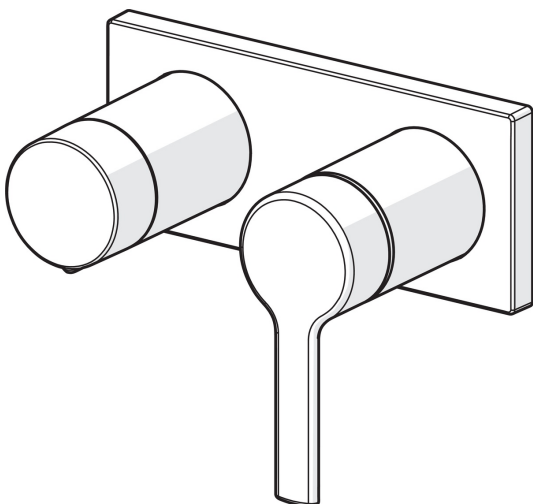

EAN: 4057304014840
static.hansa.com/44599583

- Wanne & Dusche
- Einhebelmischer, Fertigmontageset
- Wandmontage für Unterputz-Einbaukörper
- Chrom
- Hebel mit W+K-Kennzeichnung, Einhandbedienhebel/Griff
- Drehmischer, druckunabhängig
- Rosettentträger, Rosette eckig, Hülse, BLUECLICK: zur einfachen, schraubenlosen Rosettenbefestigung
- with 2-way-diverter

Technische Daten

Durchflusseigenschaften

Durchfluss bei 3 bar **16.8 / 12.0 l/min**
 Druckverlust bei einem Durchfluss von 0,2 l/s **3 bar**

Technische Eigenschaften

Warmwasserversorgung **max. +80°C**
 Arbeitsdruck **0.5-10 bar**
 Werkstoff **Messing**

Vorschriften

EN Standard **EN 817**
 Geräuschklasse **II (ISO 3822)**

Ersatzteile

SP44599583

	Name	Art.-Nr.
01	Hebel	1004279V
02	Dekorkappe	59914573
03	Abdeckhülse	59914572
04	Deckplatte	59914702
05	Deckplatte Halter	59913697
06	Schraube, M4x55	59913698
07	Absperrgriff	59914703
08	Abdeckhülse	59914671