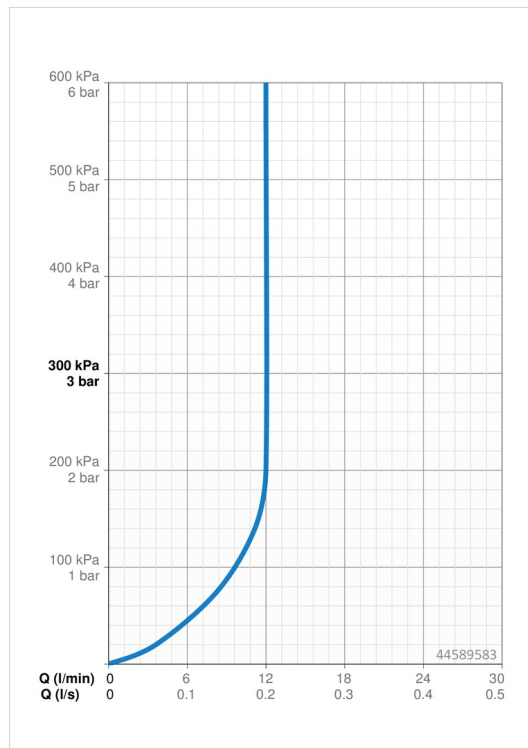

EAN: 4057304014833
static.hansa.com/44589583

- Dusche
- Einhebelmischer, Fertigmontageset
- Wandmontage für Unterputz-Einbaukörper
- Chrom
- Einhandbedienhebel/Griff, Hebel mit W+K-Kennzeichnung
- Wandanschlussbogen
- Rückflussverhinderer
- Rosette eckig, Hülse, BLUECLICK: zur einfachen, schraubenlosen Rosettenbefestigung

Technische Daten

Durchflusseigenschaften

Durchfluss bei 3 bar (mit Durchflussregler)	12.0 l/min
Druckverlust bei einem Durchfluss von 0,2 l/s (mit Durchflussbegrenzer)	3 bar

Technische Eigenschaften

Warmwasserversorgung	max. +80°C
Arbeitsdruck	0.5-10 bar
Projection	60 mm
Sicherungseinrichtung (EN1717)	EB
Werkstoff	Messing

Vorschriften

EN Standard	EN 817
Geräuschklasse	II (ISO 3822)