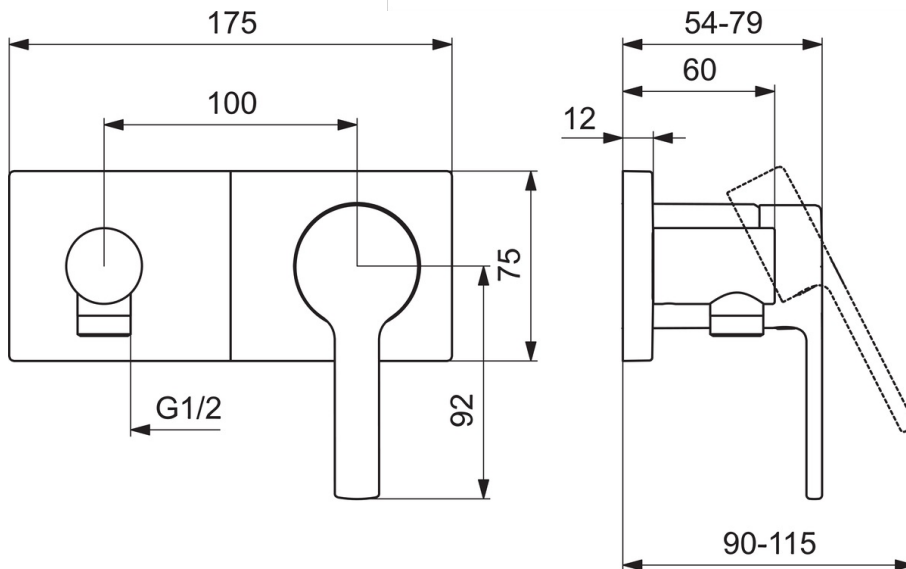

EAN: 4057304014833
static.hansa.com/44589583

- Dusche
- Einhebelmischer, Fertigmontageset
- Wandmontage für Unterputz-Einbaukörper
- Chrom
- Einhandbedienhebel/Griff, Hebel mit W+K-Kennzeichnung
- Wandanschlussbogen
- Rückflussverhinderer
- Rosette eckig, Hülse, BLUECLICK: zur einfachen, schraubenlosen Rosettenbefestigung

Technische Daten

Durchflusseigenschaften

Durchfluss bei 3 bar (mit Durchflussregler)	12.0 l/min
Druckverlust bei einem Durchfluss von 0,2 l/s (mit Durchflussbegrenzer)	3 bar

Technische Eigenschaften

Warmwasserversorgung	max. +80°C
Arbeitsdruck	0.5-10 bar
Projection	60 mm
Sicherungseinrichtung (EN1717)	EB
Werkstoff	Messing

Vorschriften

EN Standard	EN 817
Geräuschklasse	II (ISO 3822)

Ersatzteile

SP44589583

	Name	Art.-Nr.
01	Hebel	1004279V
02	Dekorkappe	59914573
03	Abdeckhülse	59914572
04	Deckplatte, 175x75	59913866
05	Deckplatte Halter	59913697
06	Schraube, M4x55	59913698
07	Rückflussverhinderer	59905714
08	Gewindehülse, G1/2	59913865