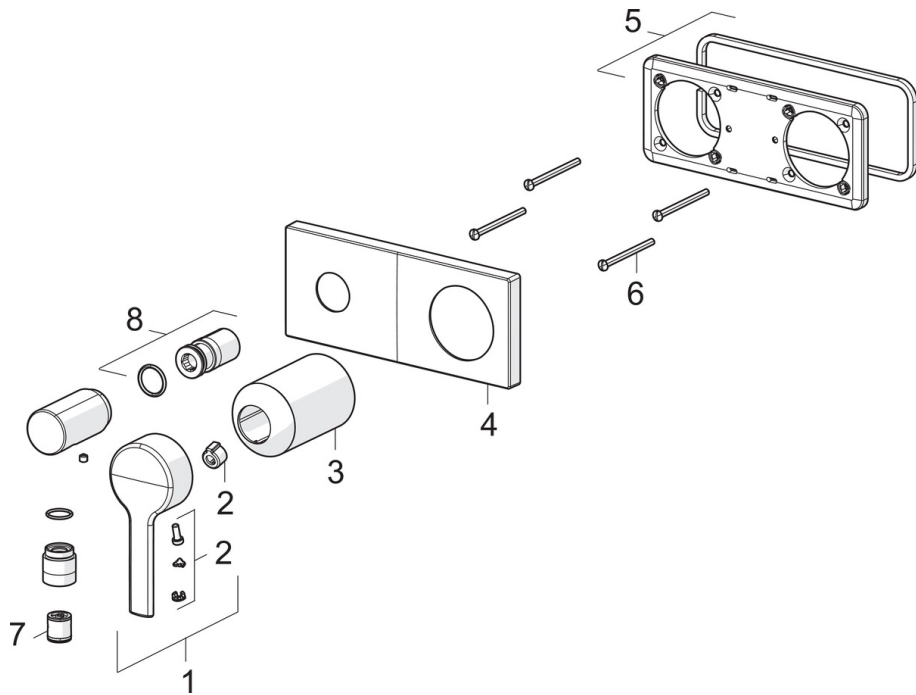

EAN: 4057304014833
static.hansa.com/44589583

- Dusche
- Einhebelmischer, Fertigmontageset
- Wandmontage für Unterputz-Einbaukörper
- Chrom
- Einhandbedienhebel/Griff, Hebel mit W+K-Kennzeichnung
- Wandanschlussbogen
- Rückflussverhinderer
- Rosette eckig, Hülse, BLUECLICK: zur einfachen, schraubenlosen Rosettenbefestigung

Technische Daten

Durchflusseigenschaften

Durchfluss bei 3 bar (mit Durchflussregler)	12.0 l/min
Druckverlust bei einem Durchfluss von 0,2 l/s (mit Durchflussbegrenzer)	3 bar

Technische Eigenschaften

Warmwasserversorgung	max. +80°C
Arbeitsdruck	0.5-10 bar
Projection	60 mm
Sicherungseinrichtung (EN1717)	EB
Werkstoff	Messing

Vorschriften

EN Standard	EN 817
Geräuschklasse	II (ISO 3822)

Ersatzteile

SP44589583

	Name	Art.-Nr.
01	Hebel	1004279V
02	Dekorkappe	59914573
03	Abdeckhülse	59914572
04	Deckplatte, 175x75	59913866
05	Deckplatte Halter	59913697
06	Schraube, M4x55	59913698
07	Rückflussverhinderer	59905714
08	Gewindehülse, G1/2	59913865