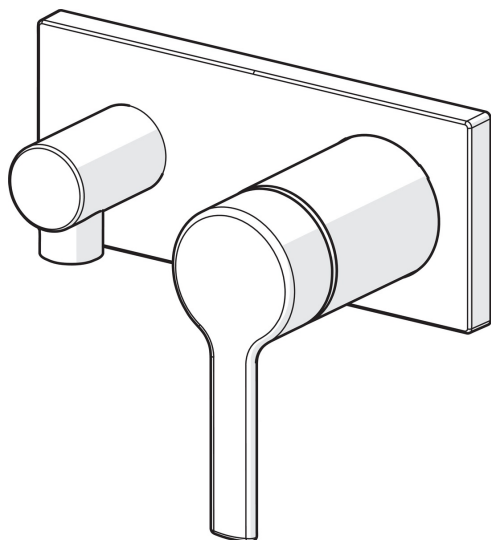

EAN: 4057304014833
static.hansa.com/44589583

- Dusche
- Einhebelmischer, Fertigmontageset
- Wandmontage für Unterputz-Einbaukörper
- Chrom
- Einhandbedienhebel/Griff, Hebel mit W+K-Kennzeichnung
- Wandanschlussbogen
- Rückflussverhinderer
- Rosette eckig, Hülse, BLUECLICK: zur einfachen, schraubenlosen Rosettenbefestigung

Technische Daten

Durchflusseigenschaften

Durchfluss bei 3 bar (mit Durchflussregler)	12.0 l/min
Druckverlust bei einem Durchfluss von 0,2 l/s (mit Durchflussbegrenzer)	3 bar

Technische Eigenschaften

Warmwasserversorgung	max. +80°C
Arbeitsdruck	0.5-10 bar
Projection	60 mm
Sicherungseinrichtung (EN1717)	EB
Werkstoff	Messing

Vorschriften

EN Standard	EN 817
Geräuschklasse	II (ISO 3822)

Ersatzteile

SP44589583

	Name	Art.-Nr.
01	Hebel	1004279V
02	Dekorkappe	59914573
03	Abdeckhülse	59914572
04	Deckplatte, 175x75	59913866
05	Deckplatte Halter	59913697
06	Schraube, M4x55	59913698
07	Rückflussverhinderer	59905714
08	Gewindehülse, G1/2	59913865