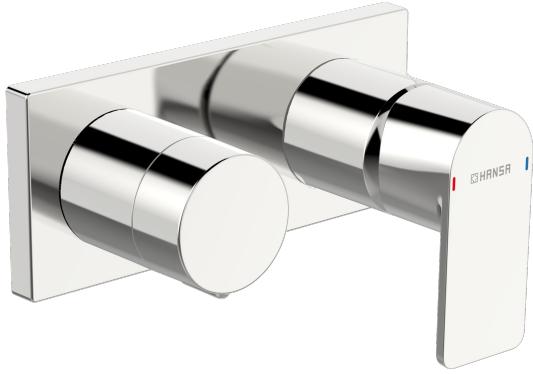

EAN: 4057304015298
static.hansa.com/44579573

- Wanne & Dusche
- Fertigmontageset, Einhebelmischer
- Wandmontage für Unterputz-Einbaukörper
- Chrom
- Einhandbedienhebel/Griff, Hebel mit W+K-Kennzeichnung
- Drehumsteller, druckunabhängig
- \varnothing 4.0 Steuerpatrone mit keramischen Dichtscheiben zur Wassermengen- und Temperatureinstellung
- Armaturenkörper aus entzinkungsbeständigem Messing (DZR)
- Rosette eckig, Hülse

Technische Daten

Durchflusseigenschaften

Durchfluss bei 3 bar **16.8 / 12.0 l/min**

Technische Eigenschaften

Warmwasserversorgung **max. +80°C**
 Arbeitsdruck **0.5-10 bar**
 Anschlussgröße **G1/2**
 Werkstoff **Messing**

Vorschriften

EN Standard **EN 817**
 Geräuschklasse **II (ISO 3822)**

Ersatzteile

SP44579573

	Name	Art.-Nr.
01	Hebel	1009774V
02	Dekorkappe	59914573
03	Abdeckhülse	59914572
04	Deckplatte, 175x75	59913734
05	Deckplatte Halter	59913697
06	Schraube, M4x55	59913698
07	Abdeckhülse	59914671