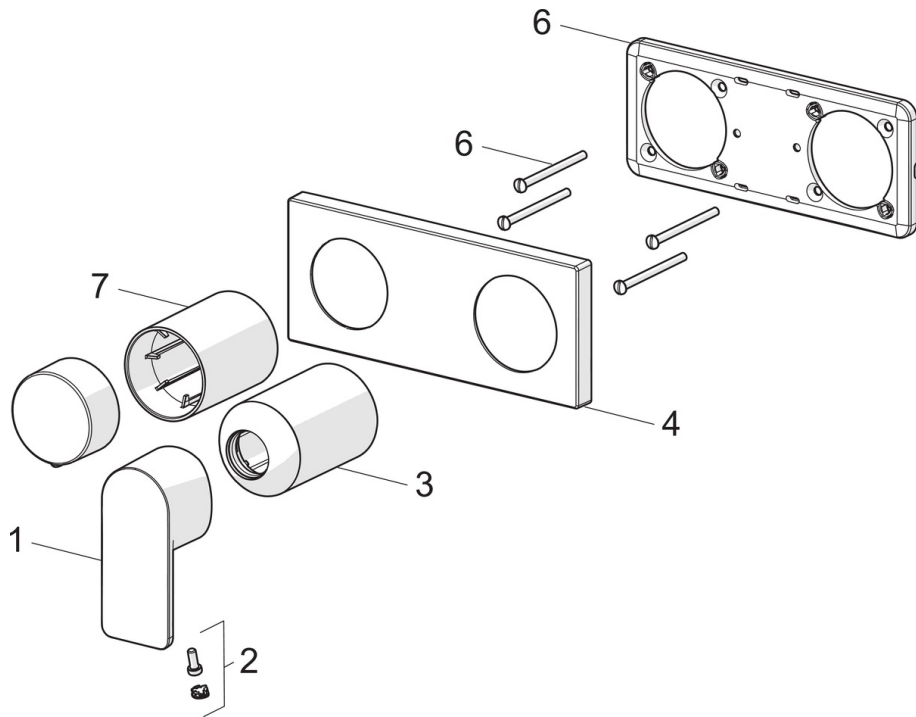

EAN: 4057304015298
static.hansa.com/44579573

- Wanne & Dusche
- Fertigmontageset, Einhebelmischer
- Wandmontage für Unterputz-Einbaukörper
- Chrom
- Einhandbedienhebel/Griff, Hebel mit W+K-Kennzeichnung
- Drehumsteller, druckunabhängig
- \varnothing 4.0 Steuerpatrone mit keramischen Dichtscheiben zur Wassermengen- und Temperatureinstellung
- Armaturenkörper aus entzinkungsbeständigem Messing (DZR)
- Rosette eckig, Hülse

Technische Daten

Durchflusseigenschaften

Durchfluss bei 3 bar **16.8 / 12.0 l/min**

Technische Eigenschaften

Warmwasserversorgung **max. +80°C**
 Arbeitsdruck **0.5-10 bar**
 Anschlussgröße **G1/2**
 Werkstoff **Messing**

Vorschriften

EN Standard **EN 817**
 Geräuschklasse **II (ISO 3822)**

Ersatzteile

SP44579573

	Name	Art.-Nr.
01	Hebel	1009774V
02	Dekorkappe	59914573
03	Abdeckhülse	59914572
04	Deckplatte, 175x75	59913734
05	Deckplatte Halter	59913697
06	Schraube, M4x55	59913698
07	Abdeckhülse	59914671