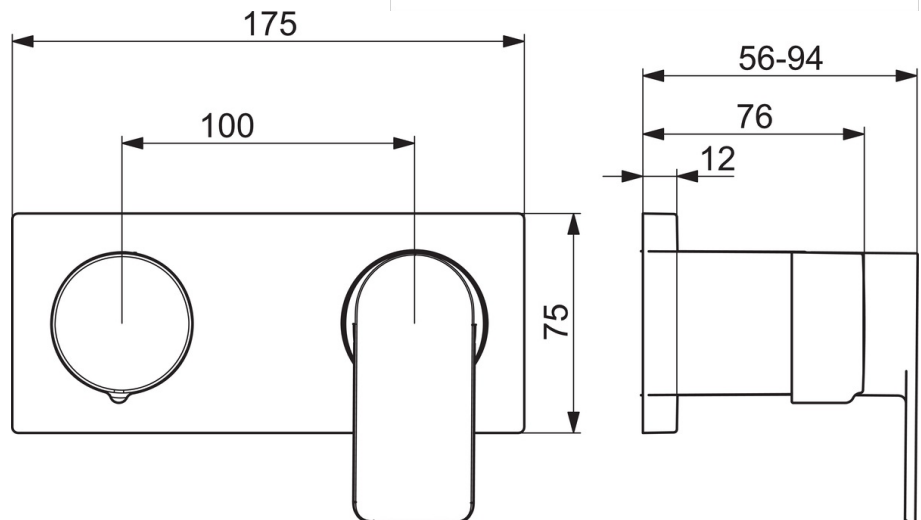

EAN: 4057304015298
static.hansa.com/44579573

- Wanne & Dusche
- Fertigmontageset, Einhebelmischer
- Wandmontage für Unterputz-Einbaukörper
- Chrom
- Einhandbedienhebel/Griff, Hebel mit W+K-Kennzeichnung
- Drehumsteller, druckunabhängig
- \varnothing 4.0 Steuerpatrone mit keramischen Dichtscheiben zur Wassermengen- und Temperatureinstellung
- Armaturenkörper aus entzinkungsbeständigem Messing (DZR)
- Rosette eckig, Hülse

Technische Daten

Durchflusseigenschaften

Durchfluss bei 3 bar **16.8 / 12.0 l/min**

Technische Eigenschaften

Warmwasserversorgung **max. +80°C**
 Arbeitsdruck **0.5-10 bar**
 Anschlussgröße **G1/2**
 Werkstoff **Messing**

Vorschriften

EN Standard **EN 817**
 Geräuschklasse **II (ISO 3822)**

Ersatzteile

SP44579573

	Name	Art.-Nr.
01	Hebel	1009774V
02	Dekorkappe	59914573
03	Abdeckhülse	59914572
04	Deckplatte, 175x75	59913734
05	Deckplatte Halter	59913697
06	Schraube, M4x55	59913698
07	Abdeckhülse	59914671