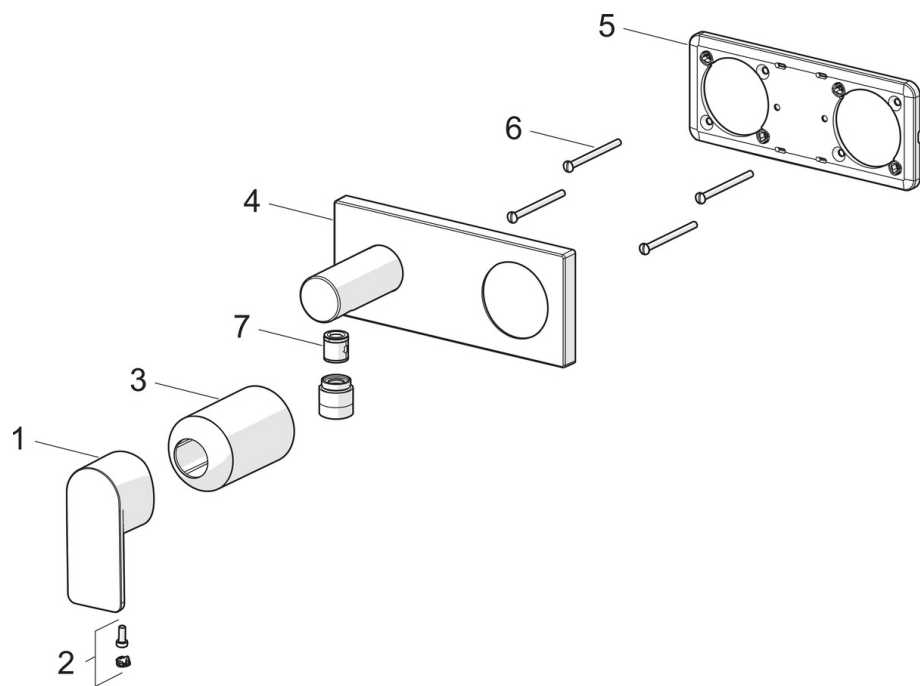

EAN: 4057304015281
static.hansa.com/44569573

- Dusche
- Fertigmontageset, Einhebelmischer
- Wandmontage für Unterputz-Einbaukörper
- Chrom
- Einhandbedienhebel/Griff, Hebel mit W+K-Kennzeichnung
- ϕ 4.0 Steuerpatrone mit keramischen Dichtscheiben zur Wassermengen- und Temperatureinstellung
- Armaturenkörper aus entzinkungsbeständigem Messing (DZR)
- Rosette eckig, Hülse

Technische Daten

Durchflusseigenschaften

Durchfluss bei 3 bar **12.0 l/min**

Technische Eigenschaften

Warmwasserversorgung **max. +80°C**
 Arbeitsdruck **0.5-10 bar**
 Anschlussgröße **G1/2**
 Sicherungseinrichtung (EN1717) **EB**
 Werkstoff **Messing**

Vorschriften

EN Standard **EN 817**
 Geräuschklasse **II (ISO 3822)**

Ersatzteile

SP44569573

	Name	Art.-Nr.
01	Hebel	1009774V
02	Dekorkappe	59914573
03	Abdeckhülse	59914572
04	Rosette, 175x175 mm	59913733
05	Deckplatte Halter	59913697
06	Schraube, M4x55	59913698
07	Rückflussverhinderer	59905714