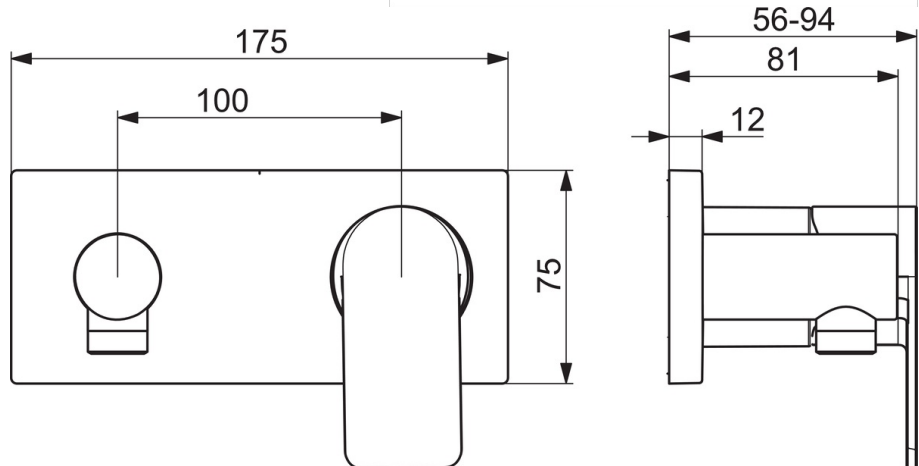

EAN: 4057304015281
static.hansa.com/44569573

- Dusche
- Fertigmontageset, Einhebelmischer
- Wandmontage für Unterputz-Einbaukörper
- Chrom
- Einhandbedienhebel/Griff, Hebel mit W+K-Kennzeichnung
- ϕ 4.0 Steuerpatrone mit keramischen Dichtscheiben zur Wassermengen- und Temperatureinstellung
- Armaturenkörper aus entzinkungsbeständigem Messing (DZR)
- Rosette eckig, Hülse

Technische Daten

Durchflusseigenschaften

Durchfluss bei 3 bar **12.0 l/min**

Technische Eigenschaften

Warmwasserversorgung **max. +80°C**
 Arbeitsdruck **0.5-10 bar**
 Anschlussgröße **G1/2**
 Sicherungseinrichtung (EN1717) **EB**
 Werkstoff **Messing**

Vorschriften

EN Standard **EN 817**
 Geräuschklasse **II (ISO 3822)**

Ersatzteile

SP44569573

	Name	Art.-Nr.
01	Hebel	1009774V
02	Dekorkappe	59914573
03	Abdeckhülse	59914572
04	Rosette, 175x175 mm	59913733
05	Deckplatte Halter	59913697
06	Schraube, M4x55	59913698
07	Rückflussverhinderer	59905714