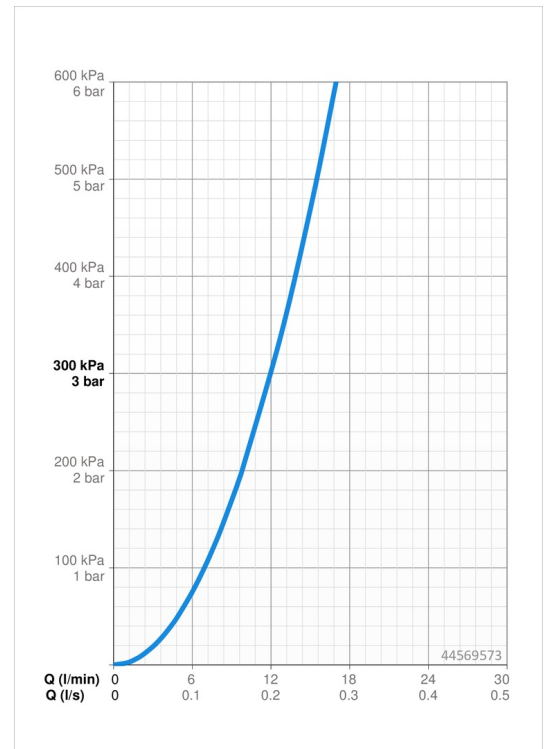

EAN: 4057304015281
static.hansa.com/44569573

- Dusche
- Fertigmontageset, Einhebelmischer
- Wandmontage für Unterputz-Einbaukörper
- Chrom
- Einhandbedienhebel/Griff, Hebel mit W+K-Kennzeichnung
- ϕ 4.0 Steuerpatrone mit keramischen Dichtscheiben zur Wassermengen- und Temperatureinstellung
- Armaturenkörper aus entzinkungsbeständigem Messing (DZR)
- Rosette eckig, Hülse

Technische Daten

Durchflusseigenschaften

Durchfluss bei 3 bar **12.0 l/min**

Technische Eigenschaften

Warmwasserversorgung **max. +80°C**
Arbeitsdruck **0.5-10 bar**
Anschlussgröße **G1/2**
Sicherungseinrichtung (EN1717) **EB**
Werkstoff **Messing**

Vorschriften

EN Standard **EN 817**
Geräuschklasse **II (ISO 3822)**