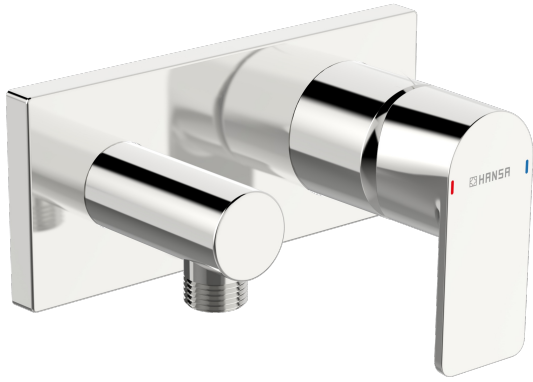

EAN: 4057304015281
static.hansa.com/44569573

- Dusche
- Fertigmontageset, Einhebelmischer
- Wandmontage für Unterputz-Einbaukörper
- Chrom
- Einhandbedienhebel/Griff, Hebel mit W+K-Kennzeichnung
- ϕ 4.0 Steuerpatrone mit keramischen Dichtscheiben zur Wassermengen- und Temperatureinstellung
- Armaturenkörper aus entzinkungsbeständigem Messing (DZR)
- Rosette eckig, Hülse

Technische Daten

Durchflusseigenschaften

Durchfluss bei 3 bar **12.0 l/min**

Technische Eigenschaften

Warmwasserversorgung **max. +80°C**
 Arbeitsdruck **0.5-10 bar**
 Anschlussgröße **G1/2**
 Sicherungseinrichtung (EN1717) **EB**
 Werkstoff **Messing**

Vorschriften

EN Standard **EN 817**
 Geräuschklasse **II (ISO 3822)**

Ersatzteile

SP44569573

	Name	Art.-Nr.
01	Hebel	1009774V
02	Dekorkappe	59914573
03	Abdeckhülse	59914572
04	Rosette, 175x175 mm	59913733
05	Deckplatte Halter	59913697
06	Schraube, M4x55	59913698
07	Rückflussverhinderer	59905714