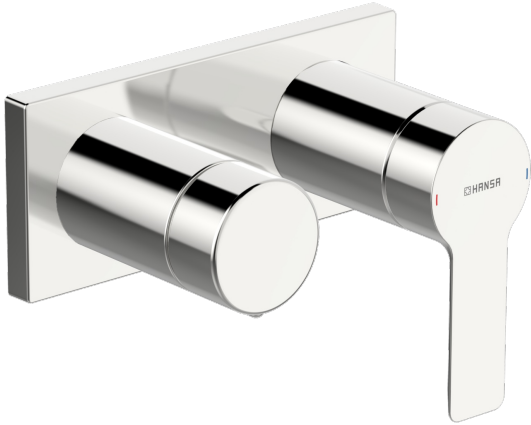

EAN: 4057304014871  
[static.hansa.com/44559583](http://static.hansa.com/44559583)

- Wanne & Dusche
- Einhebelmischer, Fertigmontageset
- Wandmontage für Unterputz-Einbaukörper
- Chrom
- Hebel mit W+K-Kennzeichnung, Einhandbedienhebel/Griff
- Drehumsteller, druckunabhängig
- Rosettentträger, Rosette eckig, Hülse, BLUECLICK: zur einfachen, schraubenlosen Rosettenbefestigung
- with 2-way-diverter

### SP44559583

	Name	Art.-Nr.
01	Hebel	1004277V
02	Dekorkappe	59914573
03	Abdeckhülse	59914572
04	Deckplatte	59914702
05	Deckplatte Halter	59913697
06	Schraube, M4x55	59913698
07	Absperrgriff	59914703
08	Abdeckhülse	59914671