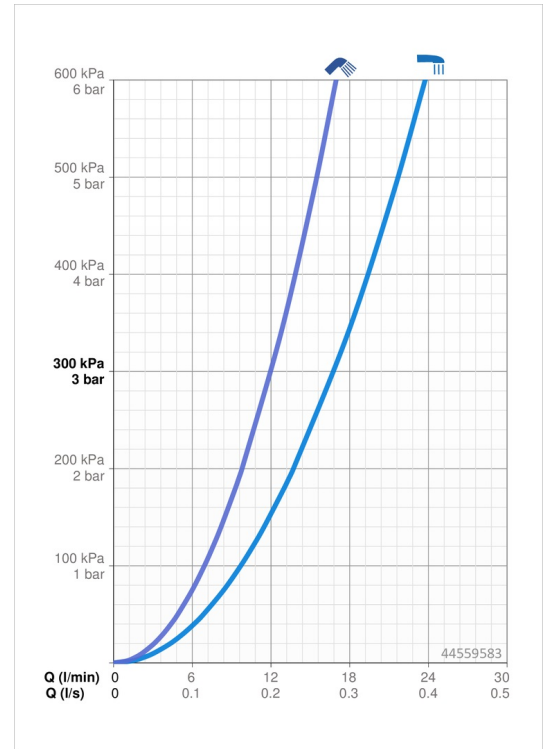

EAN: 4057304014871
static.hansa.com/44559583

- Wanne & Dusche
- Einhebelmischer, Fertigmontageset
- Wandmontage für Unterputz-Einbaukörper
- Chrom
- Hebel mit W+K-Kennzeichnung, Einhandbedienhebel/Griff
- Drehumsteller, druckunabhängig
- Rosettentträger, Rosette eckig, Hülse, BLUECLICK: zur einfachen, schraubenlosen Rosettenbefestigung
- with 2-way-diverter

Technische Daten

Durchflusseigenschaften

Durchfluss bei 3 bar **16.8 / 12.0 l/min**
Druckverlust bei einem Durchfluss von 0,2 l/s **3 bar**

Technische Eigenschaften

Warmwasserversorgung **max. +80°C**
Arbeitsdruck **0.5-10 bar**
Werkstoff **Messing**

Vorschriften

EN Standard **EN 817**
Geräuschklasse **II (ISO 3822)**