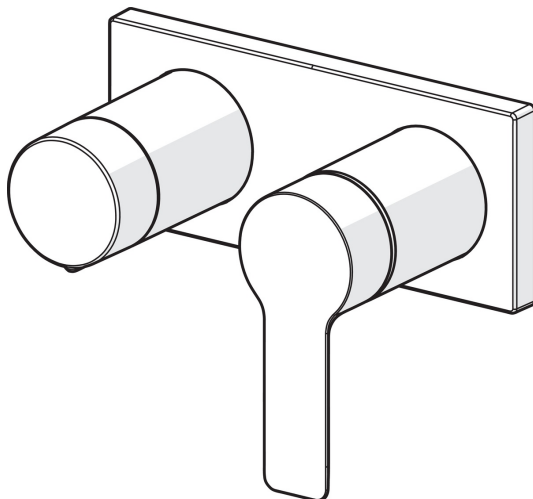

EAN: 4057304014871
static.hansa.com/44559583

- Wanne & Dusche
- Einhebelmischer, Fertigmontageset
- Wandmontage für Unterputz-Einbaukörper
- Chrom
- Hebel mit W+K-Kennzeichnung, Einhandbedienhebel/Griff
- Drehumsteller, druckunabhängig
- Rosettentträger, Rosette eckig, Hülse, BLUECLICK: zur einfachen, schraubenlosen Rosettenbefestigung
- with 2-way-diverter

Technische Daten

Durchflusseigenschaften

Durchfluss bei 3 bar **16.8 / 12.0 l/min**
Druckverlust bei einem Durchfluss von 0,2 l/s **3 bar**

Technische Eigenschaften

Warmwasserversorgung **max. +80°C**
Arbeitsdruck **0.5-10 bar**
Werkstoff **Messing**

Vorschriften

EN Standard **EN 817**
Geräuschklasse **II (ISO 3822)**