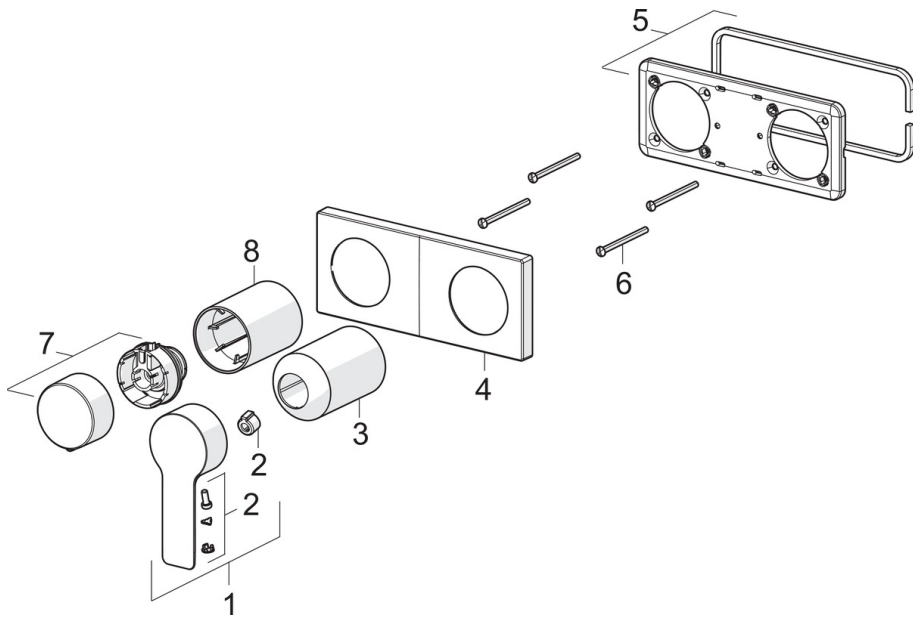

EAN: 4057304014871  
[static.hansa.com/44559583](http://static.hansa.com/44559583)

- Wanne & Dusche
- Einhebelmischer, Fertigmontageset
- Wandmontage für Unterputz-Einbaukörper
- Chrom
- Hebel mit W+K-Kennzeichnung, Einhandbedienhebel/Griff
- Drehumsteller, druckunabhängig
- Rosettentträger, Rosette eckig, Hülse, BLUECLICK: zur einfachen, schraubenlosen Rosettenbefestigung
- with 2-way-diverter

### Technische Eigenschaften

Warmwasserversorgung **max. +80°C**  
 Arbeitsdruck **0.5-10 bar**  
 Werkstoff **Messing**

### SP44559583

	Name	Art.-Nr.
01	Hebel	1004277V
02	Dekorkappe	59914573
03	Abdeckhülse	59914572
04	Deckplatte	59914702
05	Deckplatte Halter	59913697
06	Schraube, M4x55	59913698
07	Absperrgriff	59914703
08	Abdeckhülse	59914671