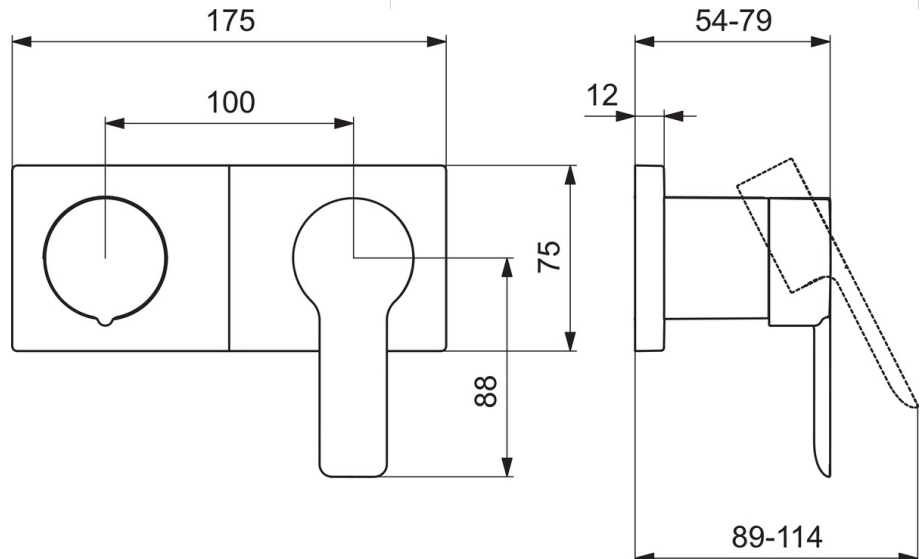

EAN: 4057304014871
static.hansa.com/44559583

- Wanne & Dusche
- Einhebelmischer, Fertigmontageset
- Wandmontage für Unterputz-Einbaukörper
- Chrom
- Hebel mit W+K-Kennzeichnung, Einhandbedienhebel/Griff
- Drehumsteller, druckunabhängig
- Rosettentträger, Rosette eckig, Hülse, BLUECLICK: zur einfachen, schraubenlosen Rosettenbefestigung
- with 2-way-diverter

Technische Daten

Durchflusseigenschaften

Durchfluss bei 3 bar **16.8 / 12.0 l/min**
Druckverlust bei einem Durchfluss von 0,2 l/s **3 bar**

Technische Eigenschaften

Warmwasserversorgung **max. +80°C**
Arbeitsdruck **0.5-10 bar**
Werkstoff **Messing**

Vorschriften

EN Standard **EN 817**
Geräuschklasse **II (ISO 3822)**