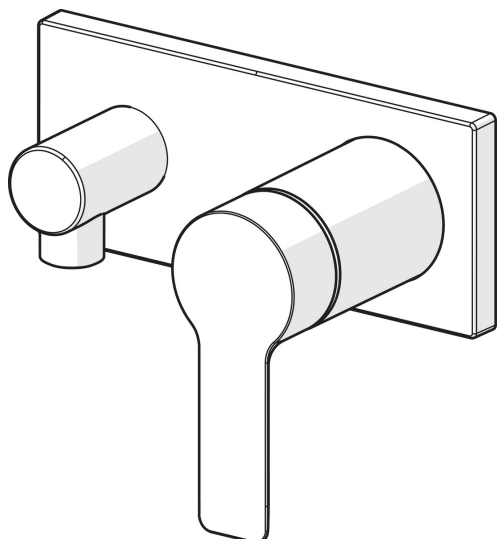

EAN: 4057304014864
static.hansa.com/44549583

- Dusche
- Einhebelmischer, Fertigmontageset
- Wandmontage für Unterputz-Einbaukörper
- Chrom
- Einhandbedienhebel/Griff, Hebel mit W+K-Kennzeichnung
- Wandanschlussbogen
- Rückflussverhinderer
- Rosette eckig, Hülse, BLUECLICK: zur einfachen, schraubenlosen Rosettenbefestigung

Technische Daten

Durchflusseigenschaften

Durchfluss bei 3 bar (mit Durchflussregler)	12.0 l/min
Druckverlust bei einem Durchfluss von 0,2 l/s (mit Durchflussbegrenzer)	3 bar

Technische Eigenschaften

Warmwasserversorgung	max. +80°C
Arbeitsdruck	0.5-10 bar
Projection	60 mm
Sicherungseinrichtung (EN1717)	EB
Werkstoff	Messing

Vorschriften

EN Standard	EN 817
Geräuschklasse	II (ISO 3822)

Ersatzteile

SP44549583

	Name	Art.-Nr.
01	Hebel	1004277V
02	Dekorkappe	59914573
03	Abdeckhülse	59914572
04	Deckplatte, 175x75	59913866
05	Deckplatte Halter	59913697
06	Schraube, M4x55	59913698
07	Rückflussverhinderer	59905714
08	Gewindehülse, G1/2	59913865