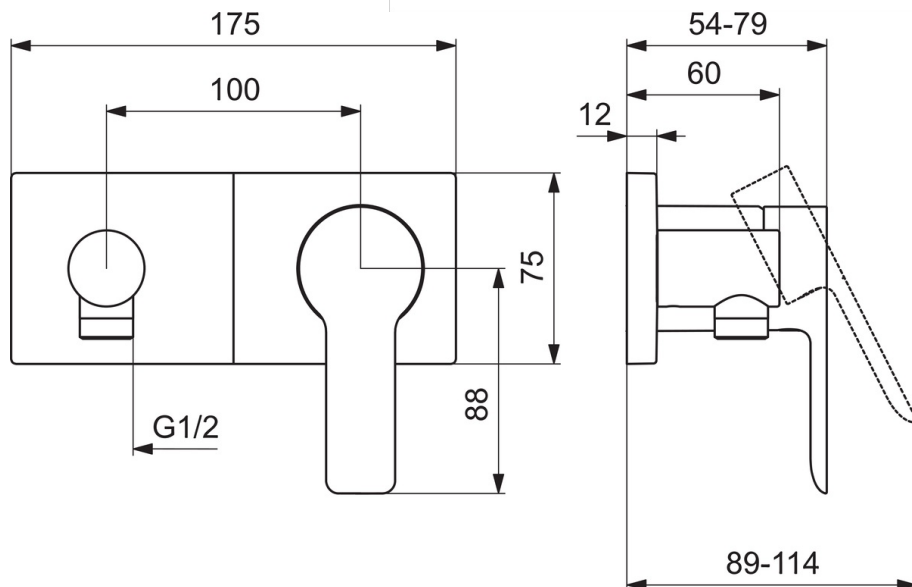

EAN: 4057304014864
static.hansa.com/44549583

- Dusche
- Einhebelmischer, Fertigmontageset
- Wandmontage für Unterputz-Einbaukörper
- Chrom
- Einhandbedienhebel/Griff, Hebel mit W+K-Kennzeichnung
- Wandanschlussbogen
- Rückflussverhinderer
- Rosette eckig, Hülse, BLUECLICK: zur einfachen, schraubenlosen Rosettenbefestigung

Technische Daten

Durchflusseigenschaften

Durchfluss bei 3 bar (mit Durchflussregler)	12.0 l/min
Druckverlust bei einem Durchfluss von 0,2 l/s (mit Durchflussbegrenzer)	3 bar

Technische Eigenschaften

Warmwasserversorgung	max. +80°C
Arbeitsdruck	0.5-10 bar
Projection	60 mm
Sicherungseinrichtung (EN1717)	EB
Werkstoff	Messing

Vorschriften

EN Standard	EN 817
Geräuschklasse	II (ISO 3822)

Ersatzteile

SP44549583

	Name	Art.-Nr.
01	Hebel	1004277V
02	Dekorkappe	59914573
03	Abdeckhülse	59914572
04	Deckplatte, 175x75	59913866
05	Deckplatte Halter	59913697
06	Schraube, M4x55	59913698
07	Rückflussverhinderer	59905714
08	Gewindehülse, G1/2	59913865