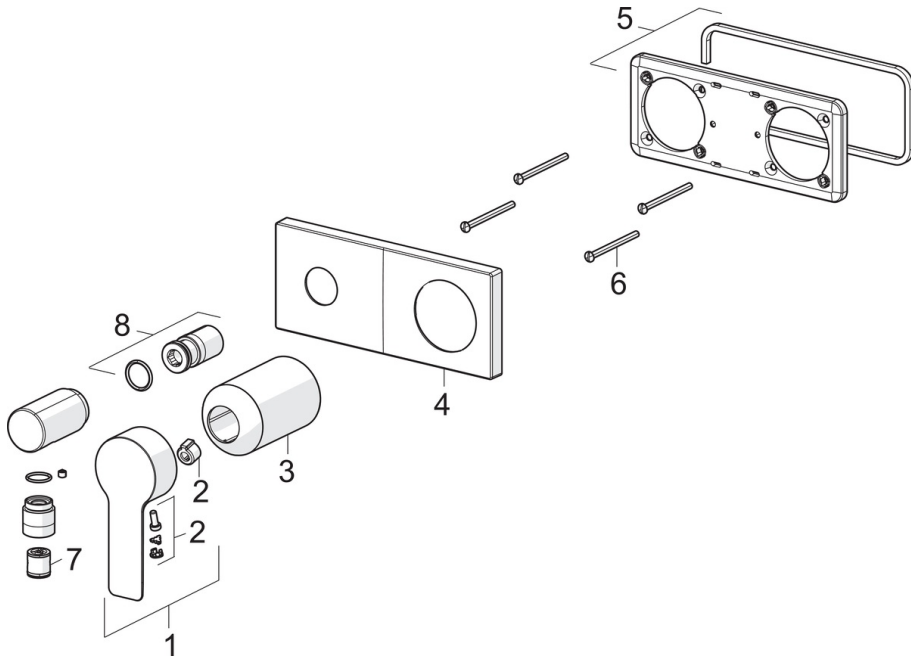

EAN: 4057304014864
static.hansa.com/44549583

- Dusche
- Einhebelmischer, Fertigmontageset
- Wandmontage für Unterputz-Einbaukörper
- Chrom
- Einhandbedienhebel/Griff, Hebel mit W+K-Kennzeichnung
- Wandanschlussbogen
- Rückflussverhinderer
- Rosette eckig, Hülse, BLUECLICK: zur einfachen, schraubenlosen Rosettenbefestigung

Technische Daten

Durchflusseigenschaften

Durchfluss bei 3 bar (mit Durchflussregler)	12.0 l/min
Druckverlust bei einem Durchfluss von 0,2 l/s (mit Durchflussbegrenzer)	3 bar

Technische Eigenschaften

Warmwasserversorgung	max. +80°C
Arbeitsdruck	0.5-10 bar
Projection	60 mm
Sicherungseinrichtung (EN1717)	EB
Werkstoff	Messing

Vorschriften

EN Standard	EN 817
Geräuschklasse	II (ISO 3822)

Ersatzteile

SP44549583

	Name	Art.-Nr.
01	Hebel	1004277V
02	Dekorkappe	59914573
03	Abdeckhülse	59914572
04	Deckplatte, 175x75	59913866
05	Deckplatte Halter	59913697
06	Schraube, M4x55	59913698
07	Rückflussverhinderer	59905714
08	Gewindehülse, G1/2	59913865