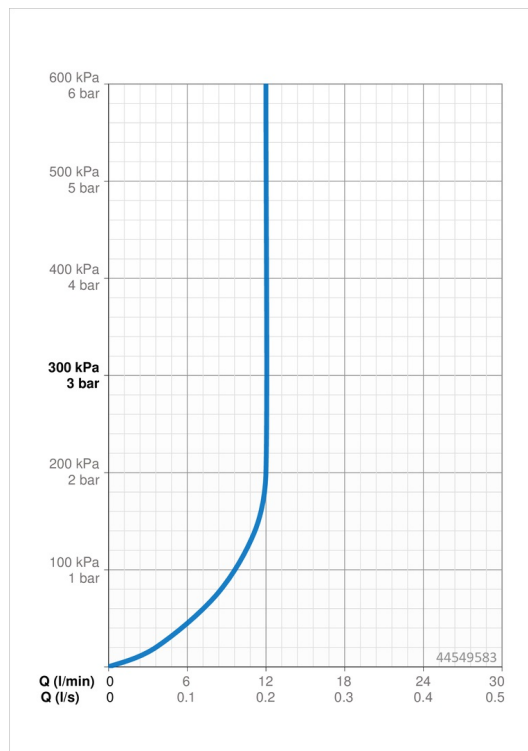

EAN: 4057304014864
static.hansa.com/44549583

- Dusche
- Einhebelmischer, Fertigmontageset
- Wandmontage für Unterputz-Einbaukörper
- Chrom
- Einhandbedienhebel/Griff, Hebel mit W+K-Kennzeichnung
- Wandanschlussbogen
- Rückflussverhinderer
- Rosette eckig, Hülse, BLUECLICK: zur einfachen, schraubenlosen Rosettenbefestigung

Technische Daten

Durchflusseigenschaften

Durchfluss bei 3 bar (mit Durchflussregler)	12.0 l/min
Druckverlust bei einem Durchfluss von 0,2 l/s (mit Durchflussbegrenzer)	3 bar

Technische Eigenschaften

Warmwasserversorgung	max. +80°C
Arbeitsdruck	0.5-10 bar
Projection	60 mm
Sicherungseinrichtung (EN1717)	EB
Werkstoff	Messing

Vorschriften

EN Standard	EN 817
Geräuschklasse	II (ISO 3822)