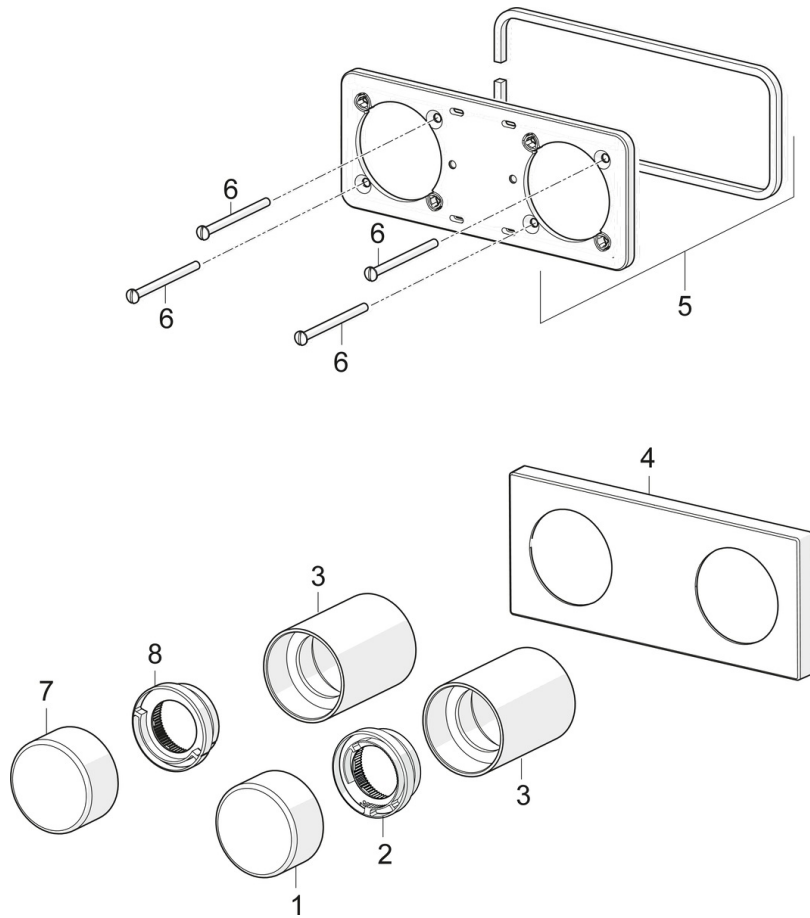

EAN: 4057304007231  
[static.hansa.com/44529583](http://static.hansa.com/44529583)

- Dusche
- Thermostat, Fertigmontageset
- Wandmontage für Unterputz-Einbaukörper
- Chrom
- Temperatureinstellgriff, Durchflusseinstellgriff
- Sicherheitssperre gegen Verbrühen bei 38°C
- Thermostatkartusche zur Temperaturreglung
- Rosettenträger, Rosette eckig, Hülse, BLUECLICK: zur einfachen, schraubenlosen Rosettenbefestigung
- Nachrüstbare Temperaturverriegelung bei 38 Grad

### Technische Eigenschaften

DN-Größe (Nennmaß) **DN15**  
 Warmwasserversorgung **max. +80°C**  
 Arbeitsdruck **0.5-10 bar**  
 Werkstoff **Messing**

### SP44529583

	Name	Art.-Nr.
01	Temperatureinstellgriff	59914704
02	Temperaturanschlag	59914705
03	Abdeckhülse	59914671
04	Deckplatte	59914702
05	Deckplatte Halter	59913697
06	Schraube, M4x55	59913698
07	Absperrgriff, (4453)	59914707
07	Absperrgriff, (4452)	59914706
08	Durchflussbegrenzer	59914708