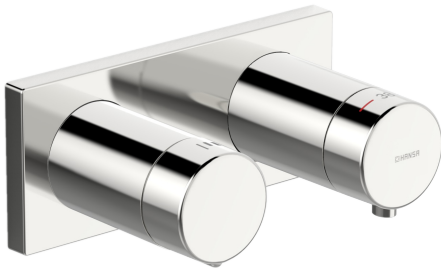

EAN: 4057304007231  
[static.hansa.com/44529583](http://static.hansa.com/44529583)

- Dusche
- Thermostat, Fertigmontageset
- Wandmontage für Unterputz-Einbaukörper
- Chrom
- Temperatureinstellgriff, Durchflusseinstellgriff
- Sicherheitssperre gegen Verbrühen bei 38°C
- Thermostatkartusche zur Temperaturreglung
- Rosettenträger, Rosette eckig, Hülse, BLUECLICK: zur einfachen, schraubenlosen Rosettenbefestigung
- Nachrüstbare Temperaturverriegelung bei 38 Grad