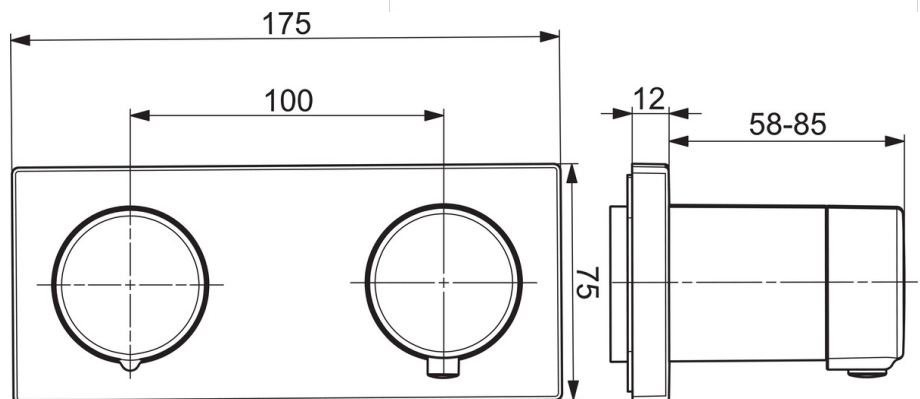

EAN: 4057304007231
static.hansa.com/44529583

- Dusche
- Thermostat, Fertigmontageset
- Wandmontage für Unterputz-Einbaukörper
- Chrom
- Temperatureinstellgriff, Durchflusseinstellgriff
- Sicherheitssperre gegen Verbrühen bei 38°C
- Thermostatkartusche zur Temperaturreglung
- Rosettenträger, Rosette eckig, Hülse, BLUECLICK: zur einfachen, schraubenlosen Rosettenbefestigung
- Nachrüstbare Temperaturverriegelung bei 38 Grad

Technische Daten

Durchflusseigenschaften

Durchfluss bei 3 bar **18.0 / 12.0 l/min**
Druckverlust bei einem Durchfluss von 0,2 l/s **3 bar**

Technische Eigenschaften

DN-Größe (Nennmaß) **DN15**
Warmwasserversorgung **max. +80°C**
Arbeitsdruck **0.5-10 bar**
Werkstoff **Messing**

Vorschriften

EN Standard **EN 1111**
Geräuschklasse **I (ISO 3822)**