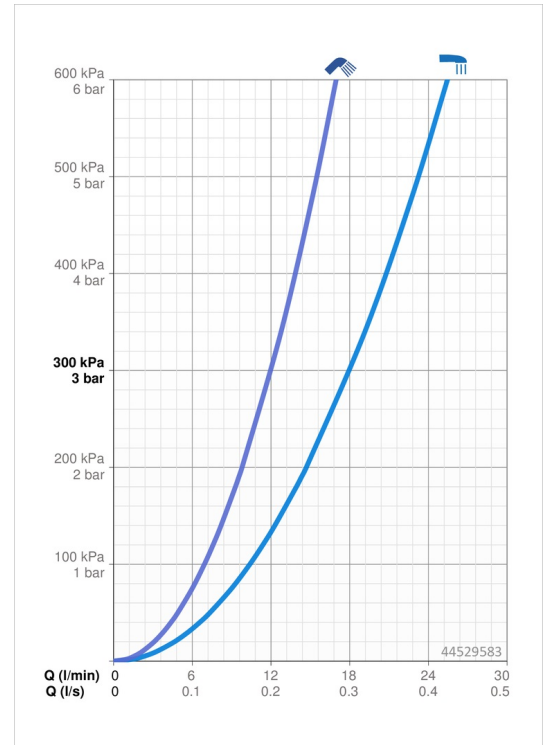

EAN: 4057304007231
static.hansa.com/44529583

- Dusche
- Thermostat, Fertigmontageset
- Wandmontage für Unterputz-Einbaukörper
- Chrom
- Temperatureinstellgriff, Durchflusseinstellgriff
- Sicherheitssperre gegen Verbrühen bei 38°C
- Thermostatkartusche zur Temperaturreglung
- Rosettenträger, Rosette eckig, Hülse, BLUECLICK: zur einfachen, schraubenlosen Rosettenbefestigung
- Nachrüstbare Temperaturverriegelung bei 38 Grad

Technische Daten

Durchflusseigenschaften

Durchfluss bei 3 bar **18.0 / 12.0 l/min**
Druckverlust bei einem Durchfluss von 0,2 l/s **3 bar**

Technische Eigenschaften

DN-Größe (Nennmaß) **DN15**
Warmwasserversorgung **max. +80°C**
Arbeitsdruck **0.5-10 bar**
Werkstoff **Messing**

Vorschriften

EN Standard **EN 1111**
Geräuschklasse **I (ISO 3822)**