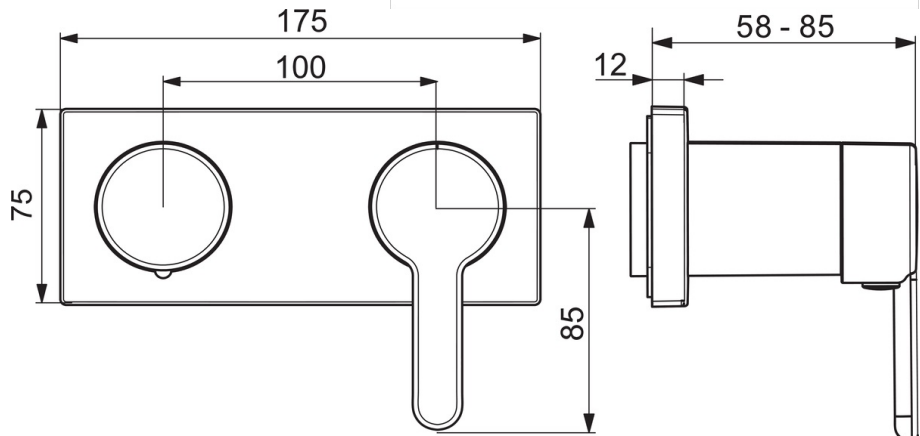

EAN: 4057304006906
static.hansa.com/44519583

- Wanne & Dusche
- Einhebelmischer, Fertigmontageset
- Wandmontage für Unterputz-Einbaukörper
- Chrom
- Hebel mit W+K-Kennzeichnung, Einhandbedienhebel/Griff, Durchflusseinstellgriff
- Rosettentträger, Rosette eckig, Hülse, BLUECLICK: zur einfachen, schraubenlosen Rosettenbefestigung
- mit 2-Wege-Umstellung

Technische Daten

Durchflusseigenschaften

| | |
|---|--------------------------|
| Durchfluss bei 3 bar | 16.8 / 12.0 l/min |
| Druckverlust bei einem Durchfluss von 0,2 l/s | 3 bar |

Technische Eigenschaften

| | |
|----------------------|-------------------|
| Warmwasserversorgung | max. +80°C |
| Arbeitsdruck | 0.5-10 bar |
| Werkstoff | Messing |

Vorschriften

| | |
|----------------|----------------------|
| EN Standard | EN 817 |
| Geräuschklasse | II (ISO 3822) |

Ersatzteile

SP44519583

| | Name | Art.-Nr. |
|----|-------------------|----------|
| 01 | Hebel | 59914574 |
| 02 | Dekorkappe | 59914573 |
| 03 | Abdeckhülse | 59914572 |
| 04 | Deckplatte | 59914702 |
| 05 | Deckplatte Halter | 59913697 |
| 06 | Schraube, M4x55 | 59913698 |
| 07 | Absperrgriff | 59914703 |
| 08 | Abdeckhülse | 59914671 |