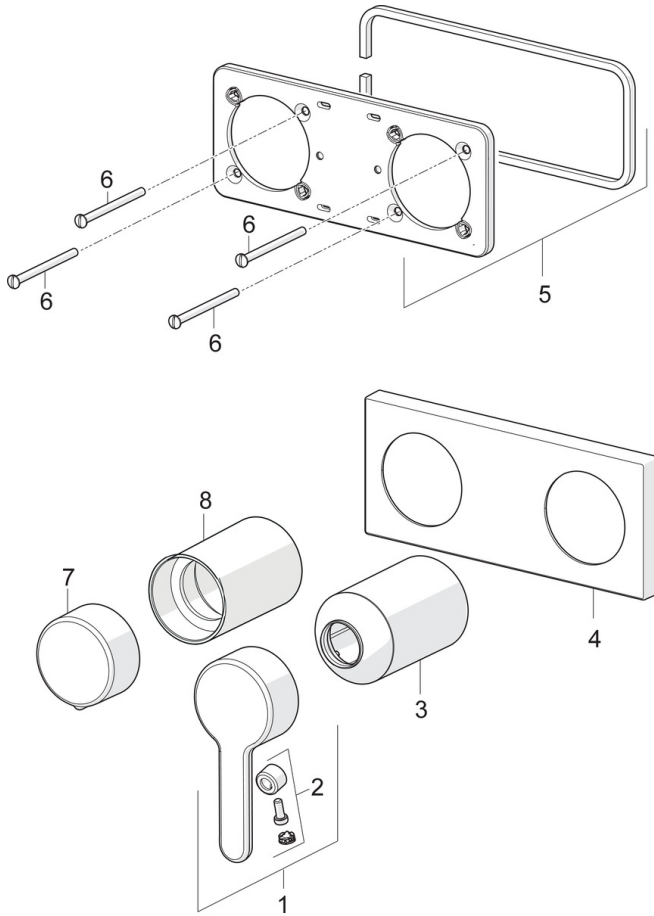

EAN: 4057304006906
static.hansa.com/44519583

- Wanne & Dusche
- Einhebelmischer, Fertigmontageset
- Wandmontage für Unterputz-Einbaukörper
- Chrom
- Hebel mit W+K-Kennzeichnung, Einhandbedienhebel/Griff, Durchflusseinstellgriff
- Rosettentträger, Rosette eckig, Hülse, BLUECLICK: zur einfachen, schraubenlosen Rosettenbefestigung
- mit 2-Wege-Umstellung

Ersatzteile

SP44519583

| | Name | Art.-Nr. |
|----|-------------------|----------|
| 01 | Hebel | 59914574 |
| 02 | Dekorkappe | 59914573 |
| 03 | Abdeckhülse | 59914572 |
| 04 | Deckplatte | 59914702 |
| 05 | Deckplatte Halter | 59913697 |
| 06 | Schraube, M4x55 | 59913698 |
| 07 | Absperrgriff | 59914703 |
| 08 | Abdeckhülse | 59914671 |