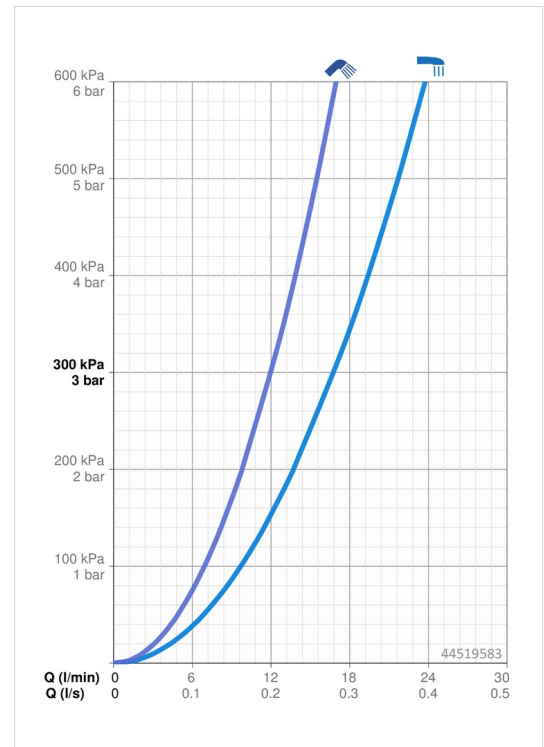

EAN: 4057304006906
static.hansa.com/44519583

- Wanne & Dusche
- Einhebelmischer, Fertigmontageset
- Wandmontage für Unterputz-Einbaukörper
- Chrom
- Hebel mit W+K-Kennzeichnung, Einhandbedienhebel/Griff, Durchflusseinstellgriff
- Rosettentträger, Rosette eckig, Hülse, BLUECLICK: zur einfachen, schraubenlosen Rosettenbefestigung
- mit 2-Wege-Umstellung

Technische Daten

Durchflusseigenschaften

Durchfluss bei 3 bar	16.8 / 12.0 l/min
Druckverlust bei einem Durchfluss von 0,2 l/s	3 bar

Technische Eigenschaften

Warmwasserversorgung	max. +80°C
Arbeitsdruck	0.5-10 bar
Werkstoff	Messing

Vorschriften

EN Standard	EN 817
Geräuschklasse	II (ISO 3822)