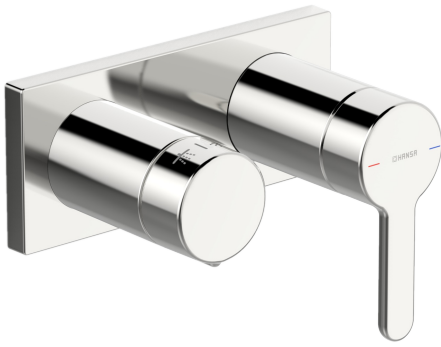

EAN: 4057304006906
static.hansa.com/44519583

- Wanne & Dusche
- Einhebelmischer, Fertigmontageset
- Wandmontage für Unterputz-Einbaukörper
- Chrom
- Hebel mit W+K-Kennzeichnung, Einhandbedienhebel/Griff, Durchflusseinstellgriff
- Rosettentträger, Rosette eckig, Hülse, BLUECLICK: zur einfachen, schraubenlosen Rosettenbefestigung
- mit 2-Wege-Umstellung

Ersatzteile

SP44519583

| | Name | Art.-Nr. |
|----|-------------------|----------|
| 01 | Hebel | 59914574 |
| 02 | Dekorkappe | 59914573 |
| 03 | Abdeckhülse | 59914572 |
| 04 | Deckplatte | 59914702 |
| 05 | Deckplatte Halter | 59913697 |
| 06 | Schraube, M4x55 | 59913698 |
| 07 | Absperrgriff | 59914703 |
| 08 | Abdeckhülse | 59914671 |