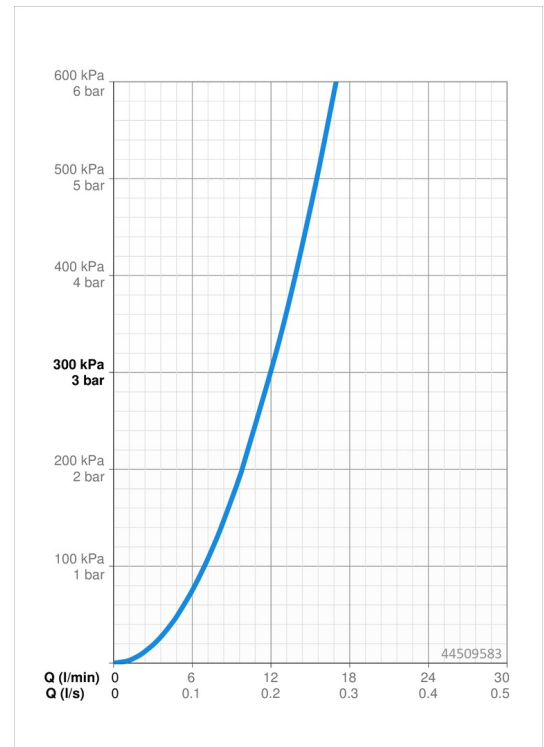

EAN: 4057304006944
static.hansa.com/44509583

trim kit

- Dusche
- Einhebelmischer, Fertigmontageset
- Wandmontage für Unterputz-Einbaukörper
- Chrom
- Hebel mit W+K-Kennzeichnung, Einhandbedienhebel/Griff
- Wandanschlussbogen
- Rückflussverhinderer
- Rosettentträger, Rosette eckig, Hülse, BLUECLICK: zur einfachen, schraubenlosen Rosettenbefestigung

Technische Daten

Durchflusseigenschaften

Durchfluss bei 3 bar	12.0 l/min
Druckverlust bei einem Durchfluss von 0,2 l/s	3 bar

Technische Eigenschaften

Warmwasserversorgung	max. +80°C
Arbeitsdruck	0.5-10 bar
Sicherungseinrichtung (EN1717)	EB
Werkstoff	Messing

Vorschriften

EN Standard	EN 817
Geräuschklasse	II (ISO 3822)