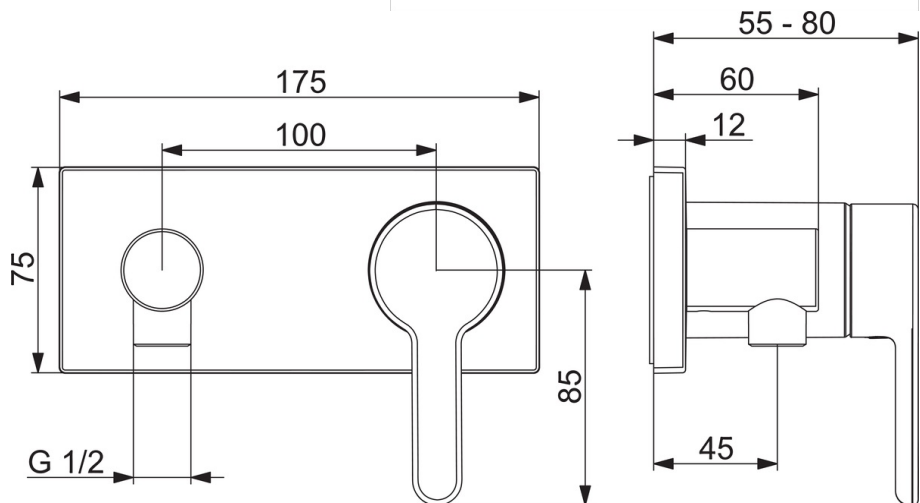

EAN: 4057304006944
static.hansa.com/44509583

trim kit

- Dusche
- Einhebelmischer, Fertigmontageset
- Wandmontage für Unterputz-Einbaukörper
- Chrom
- Hebel mit W+K-Kennzeichnung, Einhandbedienhebel/Griff
- Wandanschlussbogen
- Rückflussverhinderer
- Rosettentträger, Rosette eckig, Hülse, BLUECLICK: zur einfachen, schraubenlosen Rosettenbefestigung

Technische Daten

Durchflusseigenschaften

Durchfluss bei 3 bar	12.0 l/min
Druckverlust bei einem Durchfluss von 0,2 l/s	3 bar

Technische Eigenschaften

Warmwasserversorgung	max. +80°C
Arbeitsdruck	0.5-10 bar
Sicherungseinrichtung (EN1717)	EB
Werkstoff	Messing

Vorschriften

EN Standard	EN 817
Geräuschklasse	II (ISO 3822)

Ersatzteile

SP44509583

	Name	Art.-Nr.
01	Hebel	59914574
02	Dekorkappe	59914573
03	Abdeckhülse	59914572
04	Deckplatte, 175x75	59913866
05	Deckplatte Halter	59913697
06	Schraube, M4x55	59913698
07	Rückflussverhinderer	59905714
08	Gewindehülse, G1/2	59913865
09	Verlängerungsschraubensatz, G1/2, SW12, 15 mm	59913863
10	Verlängerungsschraubensatz, G1/2, SW12, 20 mm	59913864