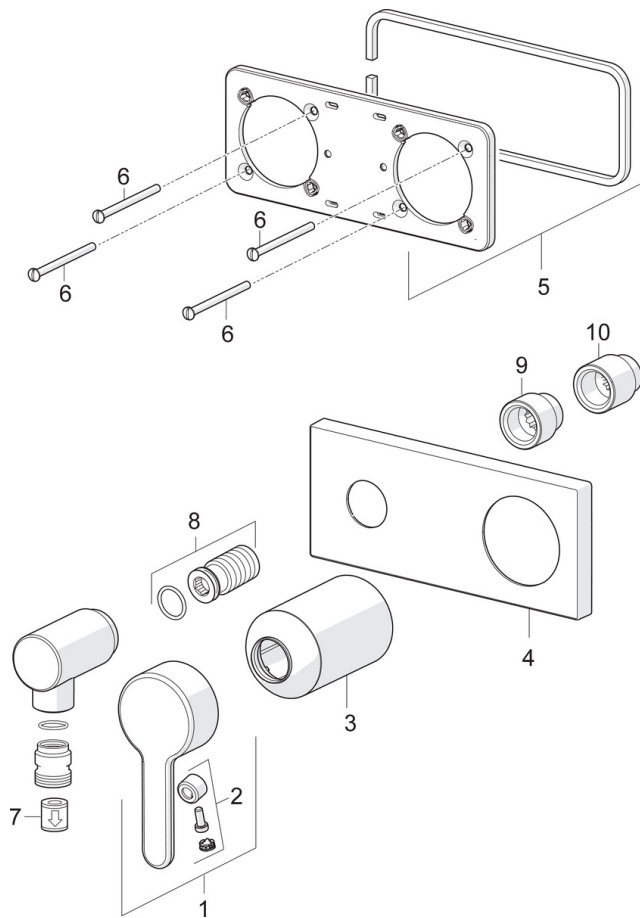

EAN: 4057304006944
static.hansa.com/44509583

trim kit

- Dusche
- Einhebelmischer, Fertigmontageset
- Wandmontage für Unterputz-Einbaukörper
- Chrom
- Hebel mit W+K-Kennzeichnung, Einhandbedienhebel/Griff
- Wandanschlussbogen
- Rückflussverhinderer
- Rosettentträger, Rosette eckig, Hülse, BLUECLICK: zur einfachen, schraubenlosen Rosettenbefestigung

Technische Daten

Durchflusseigenschaften

Durchfluss bei 3 bar	12.0 l/min
Druckverlust bei einem Durchfluss von 0,2 l/s	3 bar

Technische Eigenschaften

Warmwasserversorgung	max. +80°C
Arbeitsdruck	0.5-10 bar
Sicherungseinrichtung (EN1717)	EB
Werkstoff	Messing

Vorschriften

EN Standard	EN 817
Geräuschklasse	II (ISO 3822)

Ersatzteile

SP44509583

	Name	Art.-Nr.
01	Hebel	59914574
02	Dekorkappe	59914573
03	Abdeckhülse	59914572
04	Deckplatte, 175x75	59913866
05	Deckplatte Halter	59913697
06	Schraube, M4x55	59913698
07	Rückflussverhinderer	59905714
08	Gewindehülse, G1/2	59913865
09	Verlängerungsschraubensatz, G1/2, SW12, 15 mm	59913863
10	Verlängerungsschraubensatz, G1/2, SW12, 20 mm	59913864