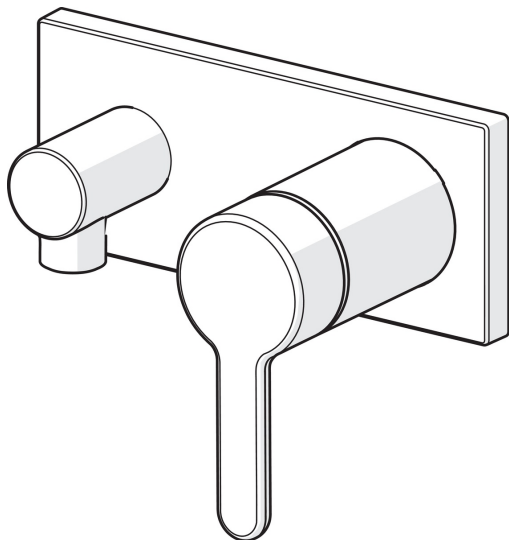

EAN: 4057304006944
static.hansa.com/44509583

trim kit

- Dusche
- Einhebelmischer, Fertigmontageset
- Wandmontage für Unterputz-Einbaukörper
- Chrom
- Hebel mit W+K-Kennzeichnung, Einhandbedienhebel/Griff
- Wandanschlussbogen
- Rückflussverhinderer
- Rosettentträger, Rosette eckig, Hülse, BLUECLICK: zur einfachen, schraubenlosen Rosettenbefestigung

Technische Daten

Durchflusseigenschaften

Durchfluss bei 3 bar	12.0 l/min
Druckverlust bei einem Durchfluss von 0,2 l/s	3 bar

Technische Eigenschaften

Warmwasserversorgung	max. +80°C
Arbeitsdruck	0.5-10 bar
Sicherungseinrichtung (EN1717)	EB
Werkstoff	Messing

Vorschriften

EN Standard	EN 817
Geräuschklasse	II (ISO 3822)

Ersatzteile

SP44509583

	Name	Art.-Nr.
01	Hebel	59914574
02	Dekorkappe	59914573
03	Abdeckhülse	59914572
04	Deckplatte, 175x75	59913866
05	Deckplatte Halter	59913697
06	Schraube, M4x55	59913698
07	Rückflussverhinderer	59905714
08	Gewindehülse, G1/2	59913865
09	Verlängerungsschraubensatz, G1/2, SW12, 15 mm	59913863
10	Verlängerungsschraubensatz, G1/2, SW12, 20 mm	59913864