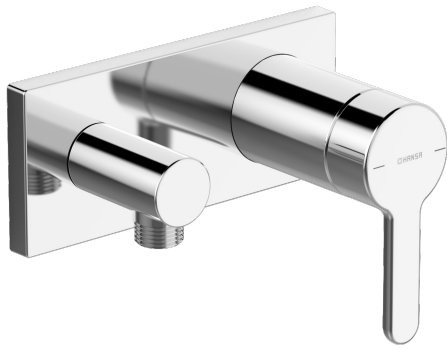

EAN: 4057304006944
static.hansa.com/44509583

trim kit

- Dusche
- Einhebelmischer, Fertigmontageset
- Wandmontage für Unterputz-Einbaukörper
- Chrom
- Hebel mit W+K-Kennzeichnung, Einhandbedienhebel/Griff
- Wandanschlussbogen
- Rückflussverhinderer
- Rosettentträger, Rosette eckig, Hülse, BLUECLICK: zur einfachen, schraubenlosen Rosettenbefestigung

Technische Daten

Durchflusseigenschaften

Durchfluss bei 3 bar	12.0 l/min
Druckverlust bei einem Durchfluss von 0,2 l/s	3 bar

Technische Eigenschaften

Warmwasserversorgung	max. +80°C
Arbeitsdruck	0.5-10 bar
Sicherungseinrichtung (EN1717)	EB
Werkstoff	Messing

Vorschriften

EN Standard	EN 817
Geräuschklasse	II (ISO 3822)

Ersatzteile

SP44509583

	Name	Art.-Nr.
01	Hebel	59914574
02	Dekorkappe	59914573
03	Abdeckhülse	59914572
04	Deckplatte, 175x75	59913866
05	Deckplatte Halter	59913697
06	Schraube, M4x55	59913698
07	Rückflussverhinderer	59905714
08	Gewindehülse, G1/2	59913865
09	Verlängerungsschraubensatz, G1/2, SW12, 15 mm	59913863
10	Verlängerungsschraubensatz, G1/2, SW12, 20 mm	59913864