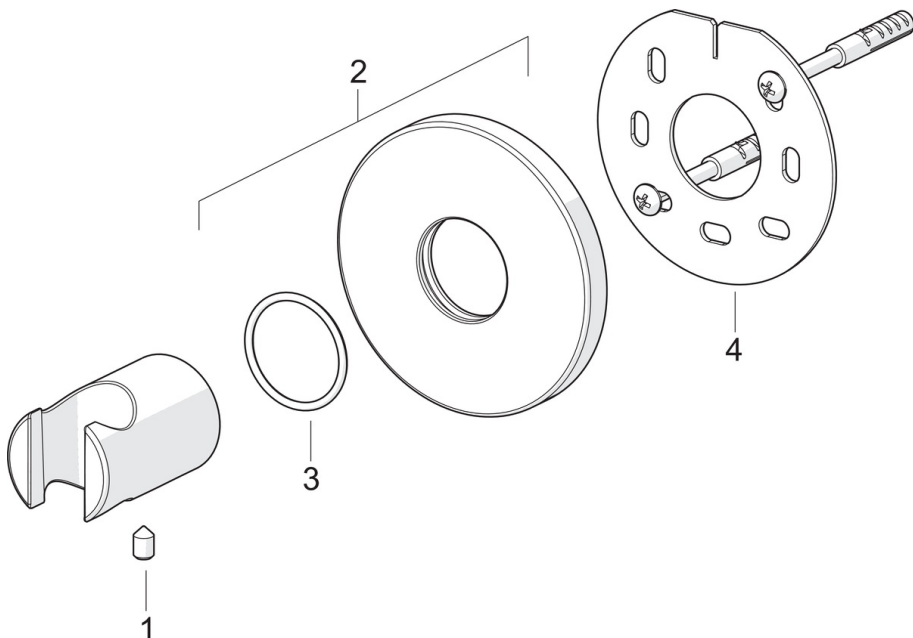

EAN: 4015474250314
static.hansa.com/44440173

- Dusche
- Zubehör
- Wandmontage
- Chrom
- Brausehalter
- Rosette rund

Technische Daten

Ersatzteile

SP44440173

	Name	Art.-Nr.
1	Schraube, M5x8, SW2.5	59904755
2	Rosette, d 75 mm	59913246
3	O-Ring, d 26x2	59913423
4	Deckplatte Halter	59913710