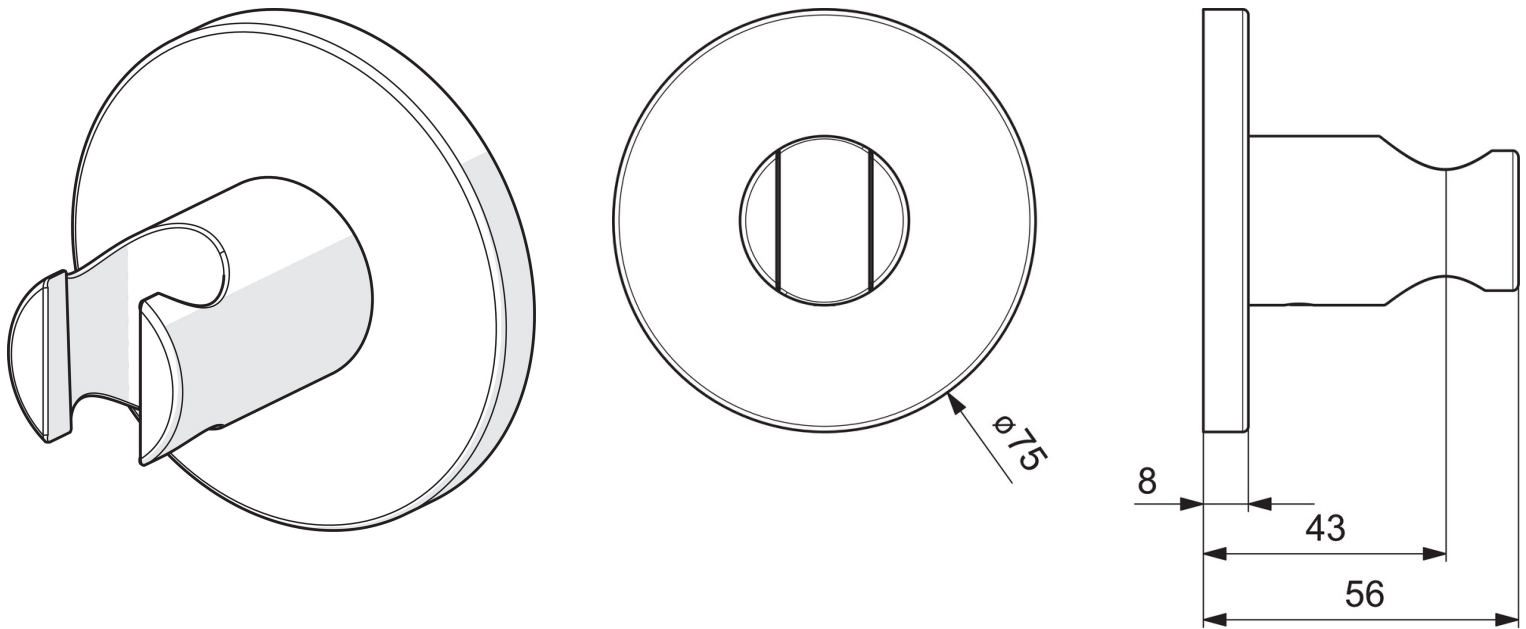

EAN: 4015474250314
static.hansa.com/44440173

- Dusche
- Zubehör
- Wandmontage
- Chrom
- Brausehalter
- Rosette rund

Technische Daten

Ersatzteile

SP44440173

	Name	Art.-Nr.
1	Schraube, M5x8, SW2.5	59904755
2	Rosette, d 75 mm	59913246
3	O-Ring, d 26x2	59913423
4	Deckplatte Halter	59913710