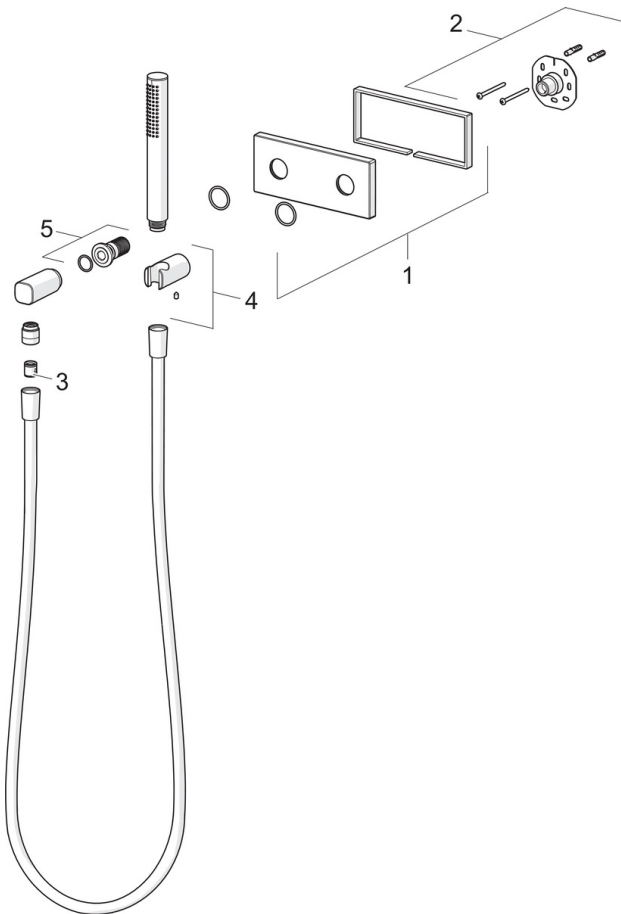

EAN: 4057304009211  
[static.hansa.com/44430170](http://static.hansa.com/44430170)

- Dusche
- Fertigmontageset
- Wandmontage für Unterputz-Einbaukörper
- Chrom
- Brausehalter, Brauseschlauch (1250 mm), Wandanschlussbogen, Anti-Kalk-Technik
- Intensiv – Belebender Wasserstrahl
- Rückflussverhinderer
- Rosette eckig
- 1-strahlig

### Technische Eigenschaften

Warmwasserversorgung **max. +65°C**  
 Arbeitsdruck **0.5-5 bar**  
 Anschlussgröße **G1/2**  
 Sicherungseinrichtung (EN1717) **EB**

### SP44430170

	Name	Art.-Nr.
01	Rosette, 175x75 mm	59913708
02	Deckplatte Halter	59913710
03	Rückflussverhinderer	59905714
04	Wandhalter Ausgelaufen	59914654
05	Gewindenippel	59913658