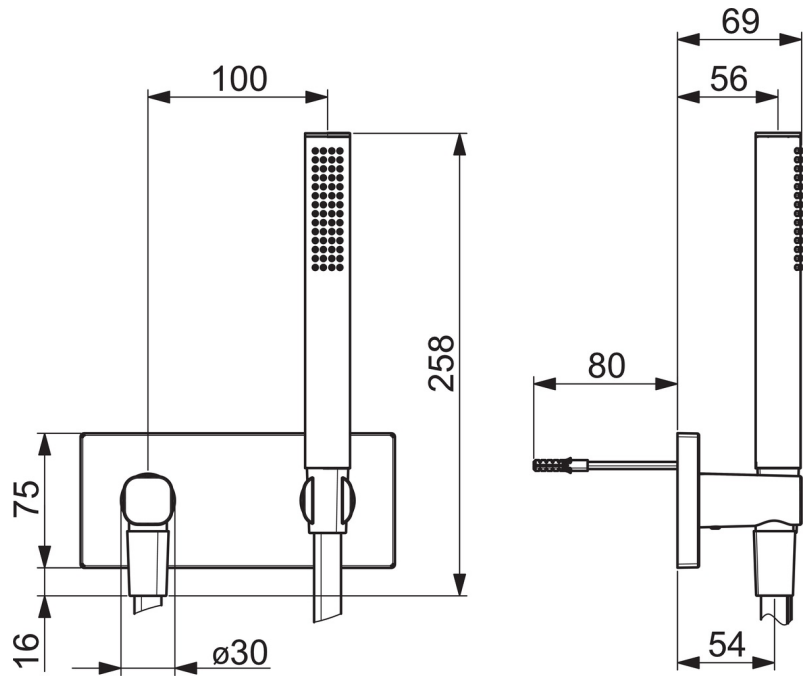

Ersatzteile

SP44430170

	Name	Art.-Nr.
01	Rosette, 175x75 mm	59913708
02	Deckplatte Halter	59913710
03	Rückflussverhinderer	59905714
04	Wandhalter Ausgelaufen	59914654
05	Gewindenippel	59913658