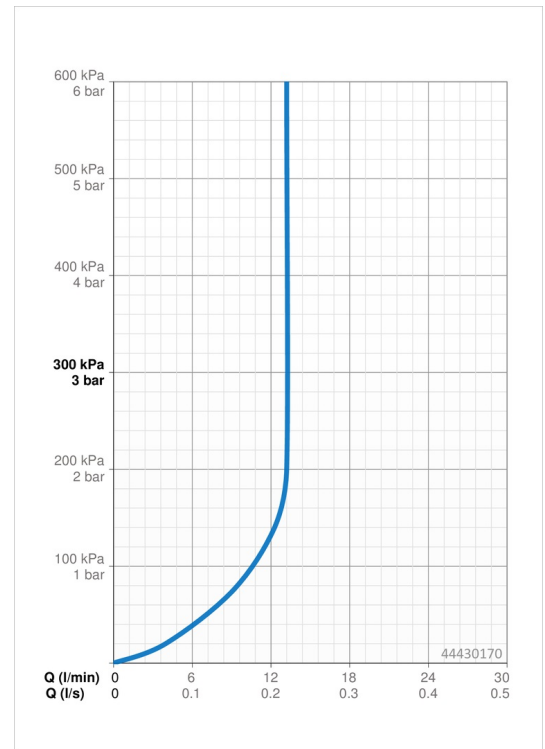

Vorschriften

EN Standard **EN 1112, EN 1113**