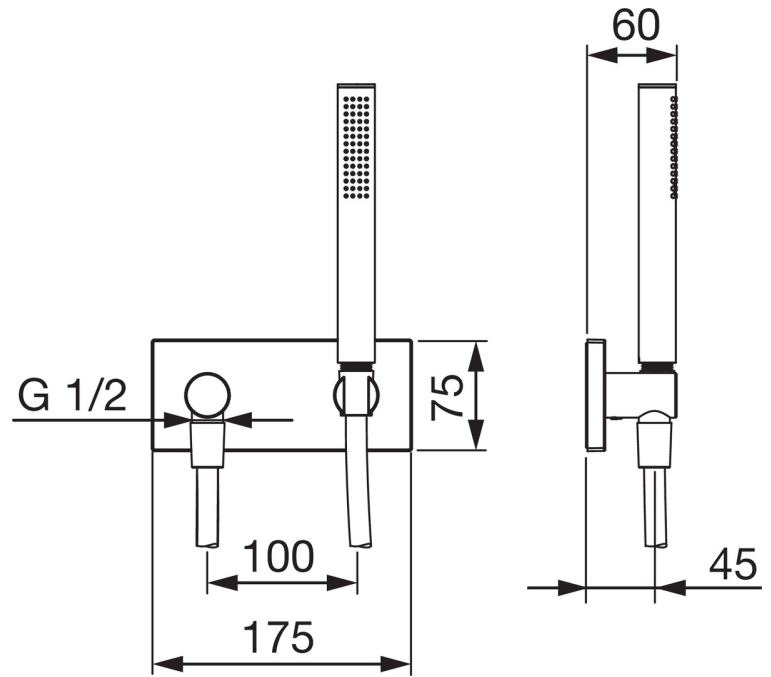

EAN: 4015474203464
static.hansa.com/44430100

- Dusche
- Fertigmontageset
- Wandmontage für Unterputz-Einbaukörper
- Chrom
- Handbrause, Wandanschlussbogen, Brausehalter, Brauseschlauch (1250 mm), Anti-Kalk-Technik
- Intensiv – Belebender Wasserstrahl
- Rückflussverhinderer
- Rosette eckig
- 1-strahlig

Technische Daten

Durchflusseigenschaften

Durchfluss bei 3 bar (mit Durchflussregler) **13.2 l/min**

Technische Eigenschaften

Warmwasserversorgung **max. +65°C**
 Arbeitsdruck **0.5-5 bar**
 Anschlussgröße **G1/2**
 Sicherungseinrichtung (EN1717) **EB**

Vorschriften

EN Standard **EN 1112, EN 1113**

Ersatzteile

SP44430100

	Name	Art.-Nr.
01	Rosette, 175x75 mm	59913708
02	Deckplatte Halter	59913710
03	Rückflussverhinderer	59905714
04	Wandhalter	59913711
05	Gewindenippel	59913658
N.I.	Dichtungsring, d 21x12x2	59912304
N.I.	O-Ring, d 26x2	59913423
N.I.	Schraube, M5x6, SW2.5	59912617
N.I.	Durchflussbegrenzer	59912777
N.I.	Gewindenippel, G1/2xM18x1	59911384
N.I.	Schraube, M5x8, SW2.5	59904755
N.I.	Handbrause	54390100
N.I.	Brauseschlauch, L=1250 Satin	54120400
N.I.	Winkelverbinder	59913709