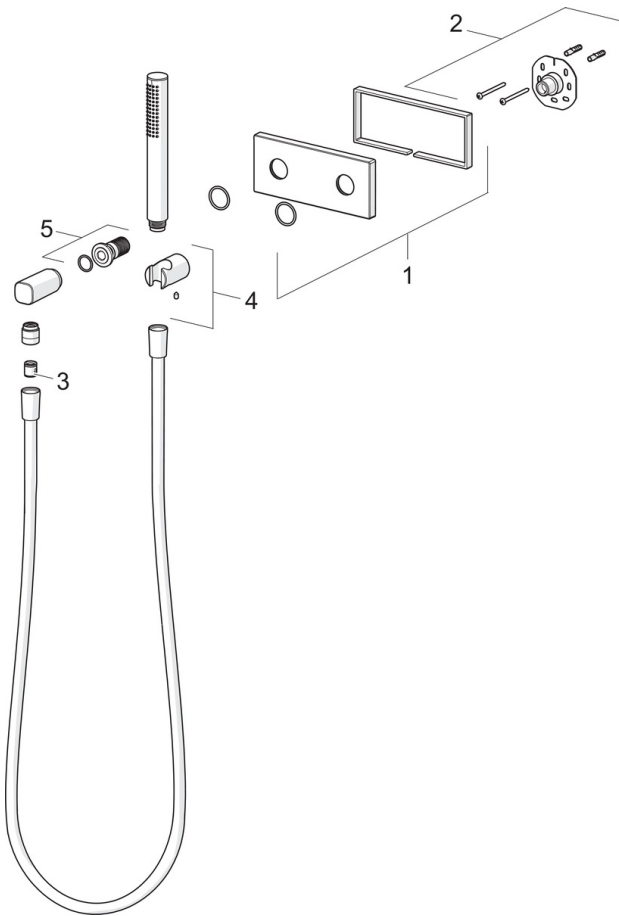

EAN: 4015474203464
static.hansa.com/44430100

- Dusche
- Fertigmontageset
- Wandmontage für Unterputz-Einbaukörper
- Chrom
- Handbrause, Wandanschlussbogen, Brausehalter, Brauseschlauch (1250 mm), Anti-Kalk-Technik
- Intensiv – Belebender Wasserstrahl
- Rückflussverhinderer
- Rosette eckig
- 1-strahlig

Technische Daten

Durchflusseigenschaften

Durchfluss bei 3 bar (mit Durchflussregler) **13.2 l/min**

Technische Eigenschaften

Warmwasserversorgung **max. +65°C**
 Arbeitsdruck **0.5-5 bar**
 Anschlussgröße **G1/2**
 Sicherungseinrichtung (EN1717) **EB**

Vorschriften

EN Standard **EN 1112, EN 1113**

Ersatzteile

SP44430100

	Name	Art.-Nr.
01	Rosette, 175x75 mm	59913708
02	Deckplatte Halter	59913710
03	Rückflussverhinderer	59905714
04	Wandhalter	59913711
05	Gewindenippel	59913658
N.I.	Dichtungsring, d 21x12x2	59912304
N.I.	O-Ring, d 26x2	59913423
N.I.	Schraube, M5x6, SW2.5	59912617
N.I.	Durchflussbegrenzer	59912777
N.I.	Gewindenippel, G1/2xM18x1	59911384
N.I.	Schraube, M5x8, SW2.5	59904755
N.I.	Handbrause	54390100
N.I.	Brauseschlauch, L=1250 Satin	54120400
N.I.	Winkelverbinder	59913709