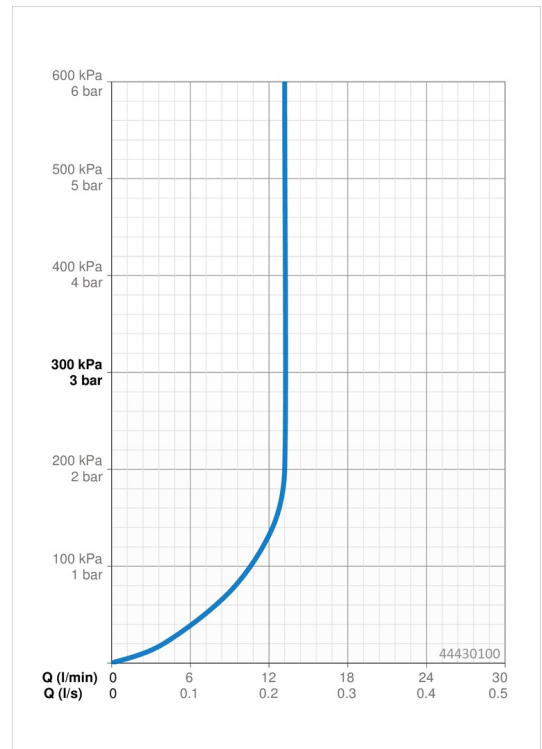

Vorschriften

EN Standard **EN 1112, EN 1113**