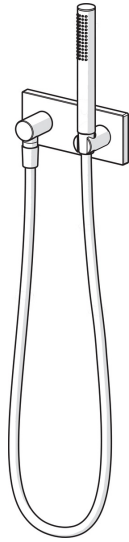

EAN: 4015474203464
static.hansa.com/44430100

- Dusche
- Fertigmontageset
- Wandmontage für Unterputz-Einbaukörper
- Chrom
- Handbrause, Wandanschlussbogen, Brausehalter, Brauseschlauch (1250 mm), Anti-Kalk-Technik
- Intensiv – Belebender Wasserstrahl
- Rückflussverhinderer
- Rosette eckig
- 1-strahlig

Technische Daten

Durchflusseigenschaften

Durchfluss bei 3 bar (mit Durchflussregler) **13.2 l/min**

Technische Eigenschaften

Warmwasserversorgung **max. +65°C**
 Arbeitsdruck **0.5-5 bar**
 Anschlussgröße **G1/2**
 Sicherungseinrichtung (EN1717) **EB**

Vorschriften

EN Standard **EN 1112, EN 1113**

Ersatzteile

SP44430100

	Name	Art.-Nr.
01	Rosette, 175x75 mm	59913708
02	Deckplatte Halter	59913710
03	Rückflussverhinderer	59905714
04	Wandhalter	59913711
05	Gewindenippel	59913658
N.I.	Dichtungsring, d 21x12x2	59912304
N.I.	O-Ring, d 26x2	59913423
N.I.	Schraube, M5x6, SW2.5	59912617
N.I.	Durchflussbegrenzer	59912777
N.I.	Gewindenippel, G1/2xM18x1	59911384
N.I.	Schraube, M5x8, SW2.5	59904755
N.I.	Handbrause	54390100
N.I.	Brauseschlauch, L=1250 Satin	54120400
N.I.	Winkelverbinder	59913709