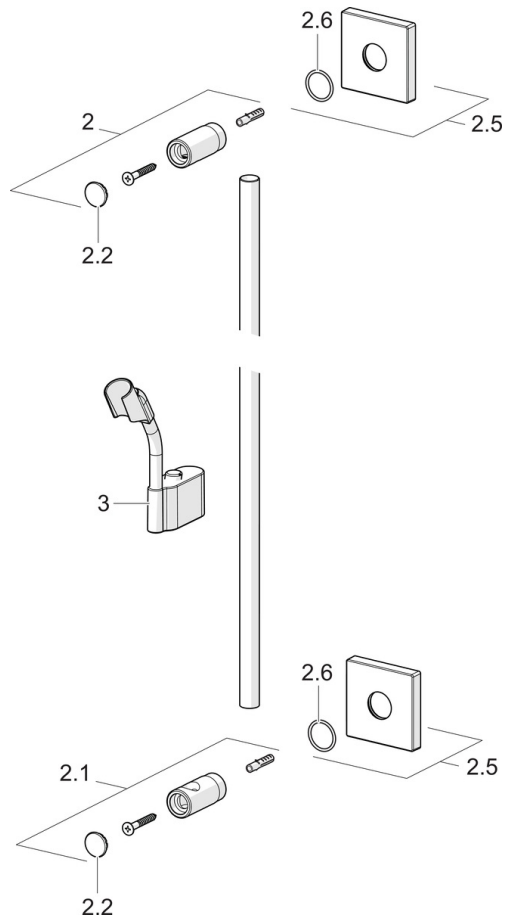

EAN: 4015474190122
static.hansa.com/44410100

- Dusche
- Zubehör
- Wandmontage
- Chrom
- Verstellbare Brausestangehalterung
- Kürzbar

Technische Daten

Technische Eigenschaften

Durchmesser

18 mm

Ersatzteile

SP44410100

	Name	Art.-Nr.
2	Halter	59913712
2.1	Halter	59913713
2.2	Abdeckung	59913422
2.5	Deckplatte, 75x75 mm	59913326
2.6	O-Ring, d 26x2	59913423
3	Schieber, d 18 mm, (-2019) Ausgelaufen	59913306
3	Schieber, d 18 mm	59912781
N.I.	Brauseschlauch, L=1600 Satin	54120500