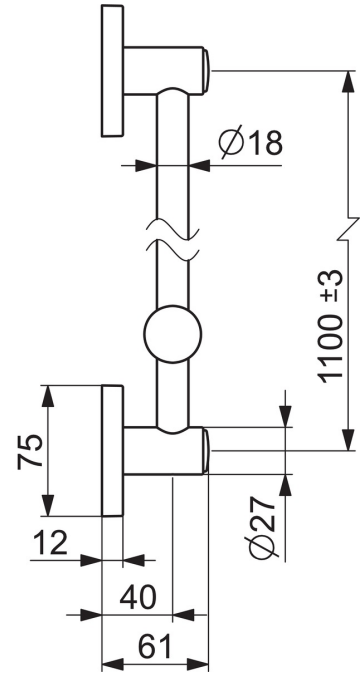

EAN: 4015474190122
static.hansa.com/44410100

- Dusche
- Zubehör
- Wandmontage
- Chrom
- Verstellbare Brausestangehalterung
- Kürzbar

Technische Daten

Technische Eigenschaften

Durchmesser

18 mm

Ersatzteile

SP44410100

	Name	Art.-Nr.
2	Halter	59913712
2.1	Halter	59913713
2.2	Abdeckung	59913422
2.5	Deckplatte, 75x75 mm	59913326
2.6	O-Ring, d 26x2	59913423
3	Schieber, d 18 mm, (-2019) Ausgelaufen	59913306
3	Schieber, d 18 mm	59912781
N.I.	Brauseschlauch, L=1600 Satin	54120500