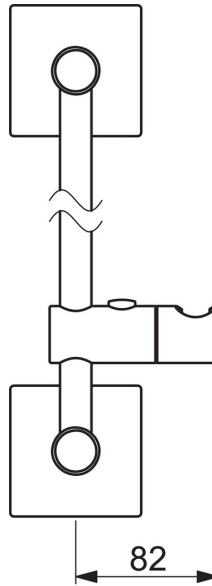

EAN: 4015474190122
static.hansa.com/44410100

- Dusche
- Zubehör
- Wandmontage
- Chrom
- Verstellbare Brausestangehalterung
- Kürzbar

Technische Daten

Technische Eigenschaften

Durchmesser

18 mm

Ersatzteile

SP44410100

	Name	Art.-Nr.
2	Halter	59913712
2.1	Halter	59913713
2.2	Abdeckung	59913422
2.5	Deckplatte, 75x75 mm	59913326
2.6	O-Ring, d 26x2	59913423
3	Schieber, d 18 mm, (-2019) Ausgelaufen	59913306
3	Schieber, d 18 mm	59912781
N.I.	Brauseschlauch, L=1600 Satin	54120500