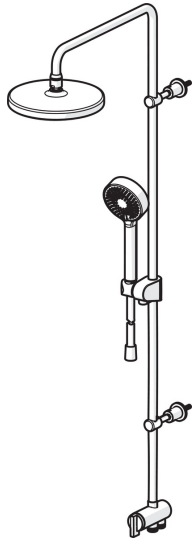

Ersatzteile

SP44380200

Name	Art.-Nr.
01 Umsteller, automatisch	59914119
02 Umsteller/Kartusche	59914183
03 RV-Patrone, DN15	59914250
04 Duschröhr-Halter	59914773
05 Schieber	59914392
N.I. Schlauch, L=100	59913813