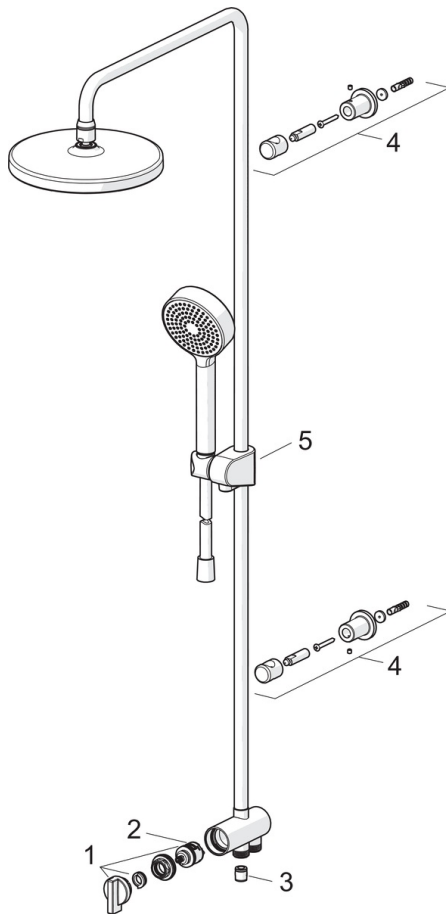

EAN: 4057304010996
static.hansa.com/44380200

- Dusche
- Wandmontage
- Chrom
- Drehumsteller, druckunabhängig
- Handbrause, Brausestange, Kopfbrause, Verstellbare Brausestangehalterung, Brauseschlauch (1750 mm), Variable Montagemöglichkeit, Schwenkbares Kugelgelenk, Anti-Kalk-Technik
- Normal – Gleichmäßiger und weicher Wasserstrahl, Erfrischend – Starker Wasserstrahl, aktiviert und erfrischt den Körper, Entspannend - Sanfter Wasserstrahl, angenehm für den ganzen Körper
- Rückflussverhinderer
- Anschluss über flexible Druckschläuche
- Kürzbar
- 3-strahlig

Technische Daten

Durchflusseigenschaften

Durchfluss bei 3 bar	15.0 / 15.6 l/min
Druckverlust bei einem Durchfluss von 0,2 l/s	1.8 bar

Technische Eigenschaften

DN-Größe (Nennmaß)	DN 15
Warmwasserversorgung	max. +70°C
Arbeitsdruck	1-10 bar
Anschlussgröße	G1/2
Projection	407 mm
Sicherungseinrichtung (EN1717)	EB
Werkstoff	Messing

Vorschriften

EN Standard	EN 1112, EN 1113
Geräuschklasse	I (ISO 3822)

Ersatzteile

SP44380200

Name	Art.-Nr.
01 Umsteller, automatisch	59914119
02 Umsteller/Kartusche	59914183
03 RV-Patrone, DN15	59914250
04 Duschröhr-Halter	59914773
05 Schieber	59914392
N.I. Schlauch, L=100	59913813