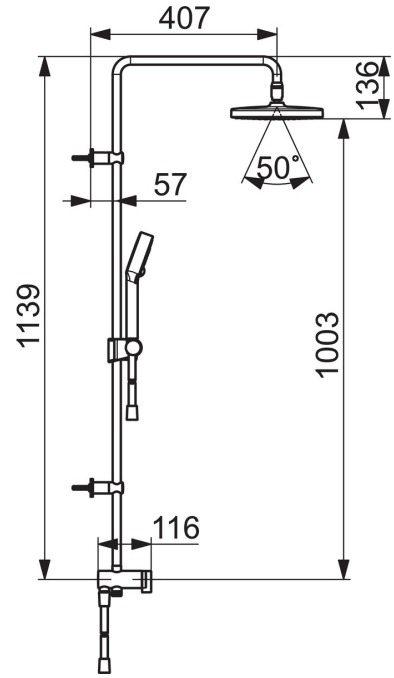

EAN: 4057304010996
static.hansa.com/44380200

- Dusche
- Wandmontage
- Chrom
- Drehumsteller, druckunabhängig
- Handbrause, Brausestange, Kopfbrause, Verstellbare Brausestangehalterung, Brauseschlauch (1750 mm), Variable Montagemöglichkeit, Schwenkbares Kugelgelenk, Anti-Kalk-Technik
- Normal – Gleichmäßiger und weicher Wasserstrahl, Erfrischend – Starker Wasserstrahl, aktiviert und erfrischt den Körper, Entspannend - Sanfter Wasserstrahl, angenehm für den ganzen Körper
- Rückflussverhinderer
- Anschluss über flexible Druckschläuche
- Kürzbar
- 3-strahlig

Technische Daten

Durchflusseigenschaften

Durchfluss bei 3 bar	15.0 / 15.6 l/min
Druckverlust bei einem Durchfluss von 0,2 l/s	1.8 bar

Technische Eigenschaften

DN-Größe (Nennmaß)	DN 15
Warmwasserversorgung	max. +70°C
Arbeitsdruck	1-10 bar
Anschlussgröße	G1/2
Projection	407 mm
Sicherungseinrichtung (EN1717)	EB
Werkstoff	Messing

Vorschriften

EN Standard	EN 1112, EN 1113
Geräuschklasse	I (ISO 3822)

Ersatzteile

SP44380200

Name	Art.-Nr.
01 Umsteller, automatisch	59914119
02 Umsteller/Kartusche	59914183
03 RV-Patrone, DN15	59914250
04 Duschröhr-Halter	59914773
05 Schieber	59914392
N.I. Schlauch, L=100	59913813