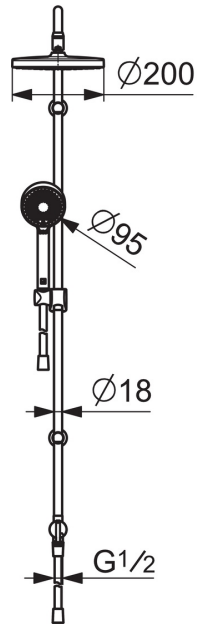

Ersatzteile

SP44380200

Name	Art.-Nr.
01 Umsteller, automatisch	59914119
02 Umsteller/Kartusche	59914183
03 RV-Patrone, DN15	59914250
04 Duschröhr-Halter	59914773
05 Schieber	59914392
N.I. Schlauch, L=100	59913813