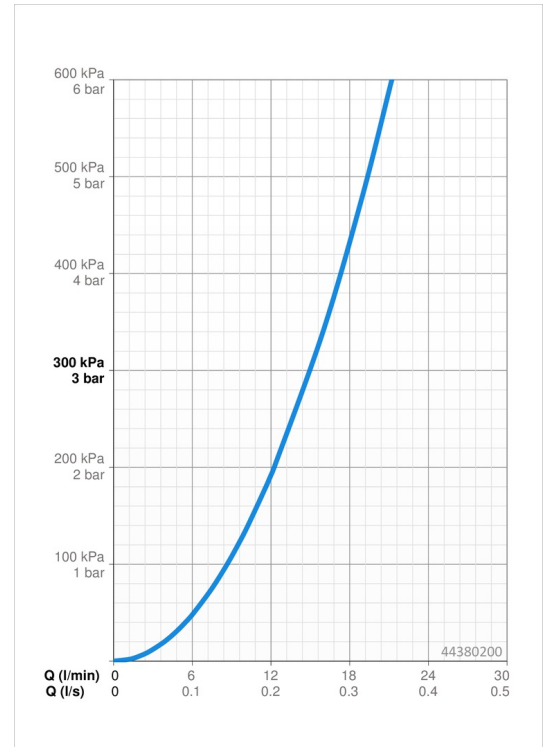

Vorschriften

EN Standard	EN 1112, EN 1113
Geräuschklasse	I (ISO 3822)