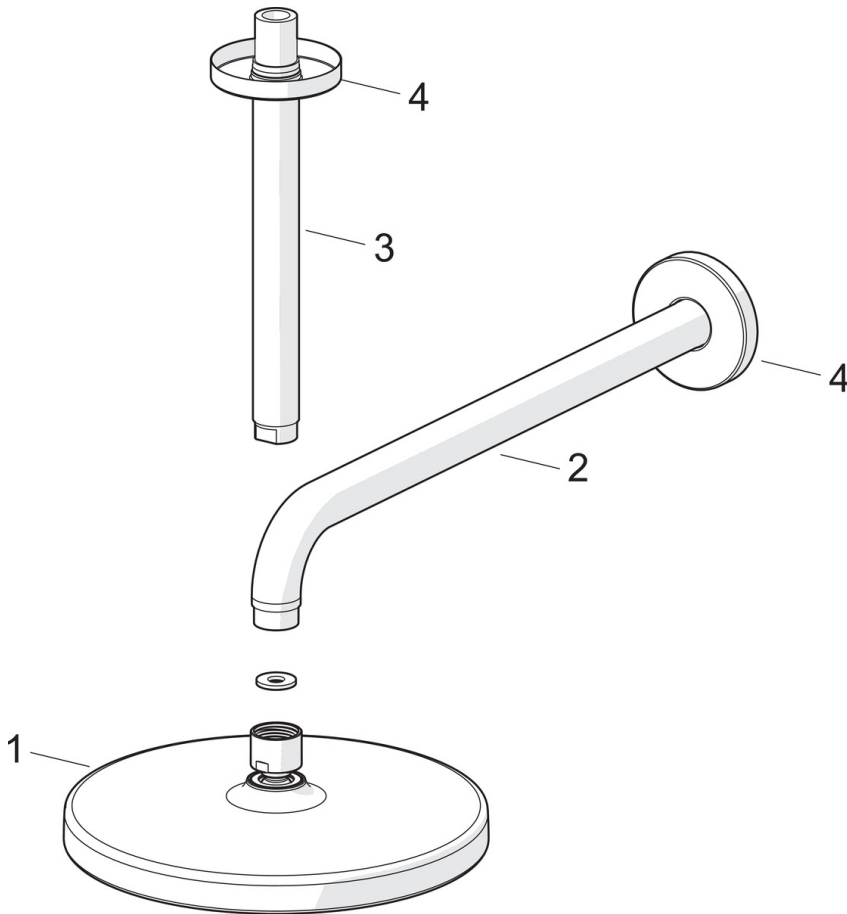

EAN: 4057304015946  
[static.hansa.com/44370200](http://static.hansa.com/44370200)

- Dusche
- Deckenmontage
- Chrom
- Kopfbrause, Schwenkbares Kugelgelenk, Anti-Kalk-Technik
- Regenstrahl - Gleichmäßiger und starker Wasserstrahl
- Außengewinde, Abdeckung(en)
- 1-strahlig

### Technische Eigenschaften

DN-Größe (Nennmaß)	<b>DN 15</b>
Warmwasserversorgung	<b>max. +65°C</b>
Arbeitsdruck	<b>1-10 bar</b>
Anschlussgröße	<b>G1/2</b>
Länge / Höhe	<b>259 mm</b>
Sicherungseinrichtung (EN1717)	<b>AA</b>
Werkstoff	<b>Messing/Verbundwerkstoff</b>

### SP44360100

	Name	Art.-Nr.
01	Kopfbrause, d 200 mm	44740100
01	Kopfbrause, 200x200 mm	44740200
02	Brausearm ohne Kopfbrause, L=350	59913748
03	Brausearm ohne Kopfbrause, L=200 mm	59913749
04	Rosette, d 65 mm	59913750