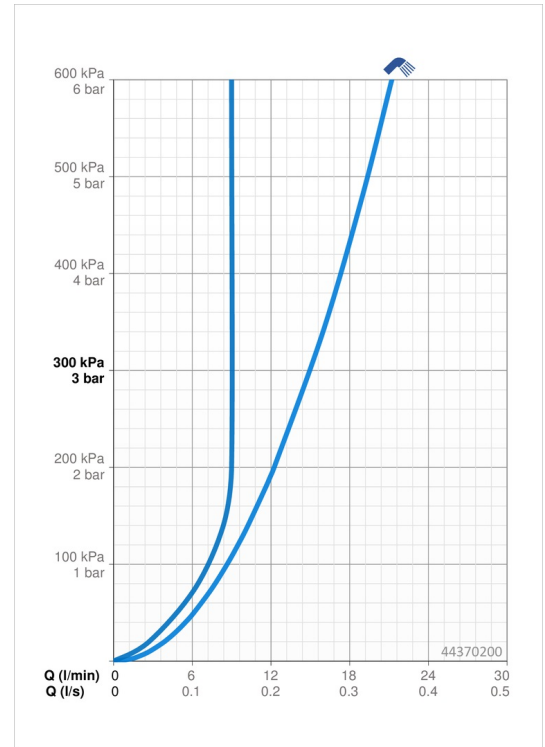

EAN: 4057304015946
static.hansa.com/44370200

- Dusche
- Deckenmontage
- Chrom
- Kopfbrause, Schwenkbares Kugelgelenk, Anti-Kalk-Technik
- Regenstrahl - Gleichmäßiger und starker Wasserstrahl
- Außengewinde, Abdeckung(en)
- 1-strahlig

Technische Daten

Durchflusseigenschaften

Durchfluss bei 3 bar	15.0 l/min
Durchfluss bei 3 bar (mit Durchflussregler)	9.0 l/min

Technische Eigenschaften

DN-Größe (Nennmaß)	DN 15
Warmwasserversorgung	max. +65°C
Arbeitsdruck	1-10 bar
Anschlussgröße	G1/2
Länge / Höhe	259 mm
Sicherungseinrichtung (EN1717)	AA
Werkstoff	Messing/Verbundwerkstoff

Vorschriften

EN Standard	EN 1111
Geräuschklasse	I (ISO 3822)