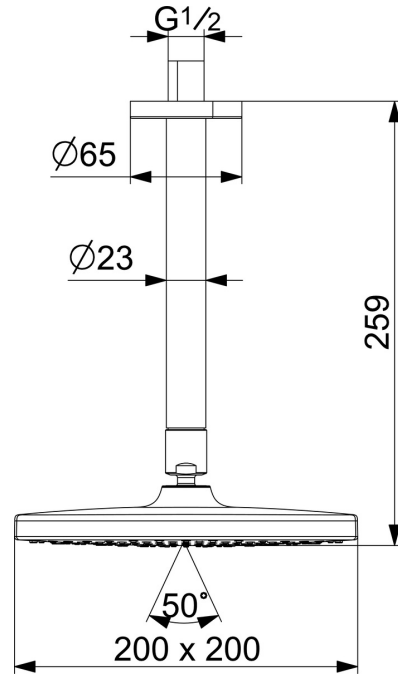

Ersatzteile

SP44360100

	Name	Art.-Nr.
01	Kopfbrause, d 200 mm	44740100
01	Kopfbrause, 200x200 mm	44740200
02	Brausearm ohne Kopfbrause, L=350	59913748
03	Brausearm ohne Kopfbrause, L=200 mm	59913749
04	Rosette, d 65 mm	59913750