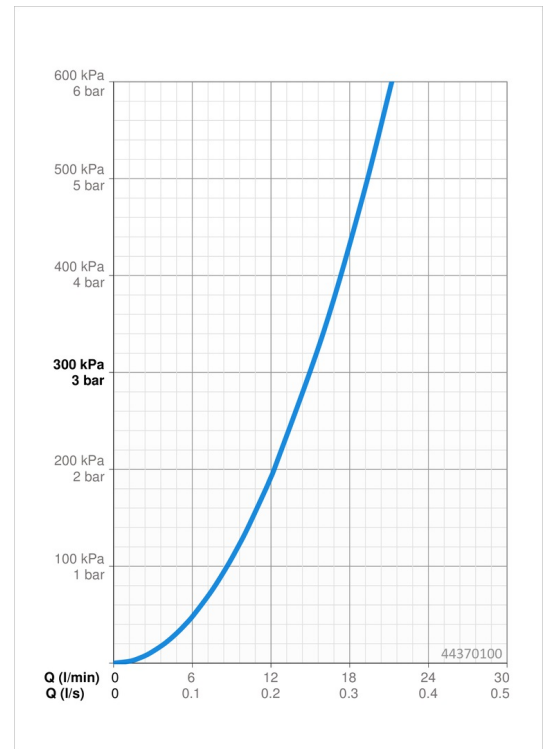

EAN: 4057304010972
static.hansa.com/44370100

- Dusche
- Deckenmontage
- Chrom
- Kopfbrause, Schwenkbares Kugelgelenk, Anti-Kalk-Technik
- Regenstrahl - Gleichmäßiger und starker Wasserstrahl
- Außengewinde, Abdeckung(en)
- 1-strahlig

Technische Daten

Durchflusseigenschaften

Durchfluss bei 3 bar **15.0 l/min**

Technische Eigenschaften

DN-Größe (Nennmaß) **DN 15**
Warmwasserversorgung **max. +65°C**
Arbeitsdruck **1-10 bar**
Anschlussgröße **G1/2**
Länge / Höhe **259 mm**
Sicherungseinrichtung (EN1717) **AA**
Werkstoff **Verbundwerkstoff**

Vorschriften

EN Standard **EN 1112**
Geräuschklasse **I (ISO 3822)**