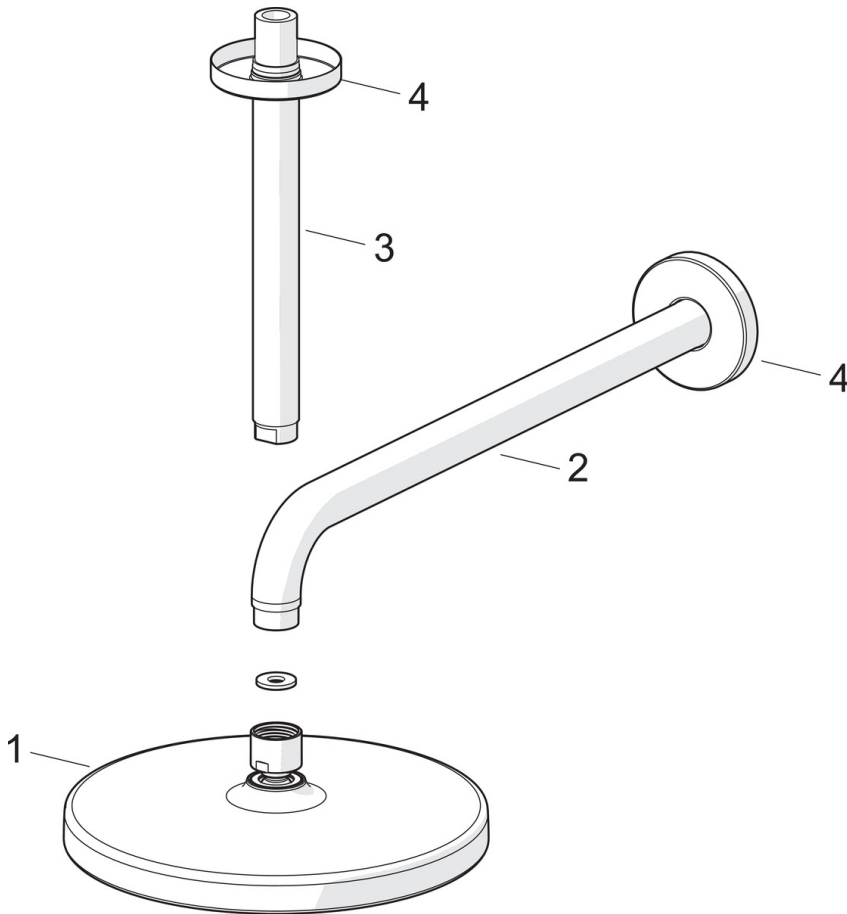

EAN: 4057304010972  
[static.hansa.com/44370100](http://static.hansa.com/44370100)

- Dusche
- Deckenmontage
- Chrom
- Kopfbrause, Schwenkbares Kugelgelenk, Anti-Kalk-Technik
- Regenstrahl - Gleichmäßiger und starker Wasserstrahl
- Außengewinde, Abdeckung(en)
- 1-strahlig

### Technische Eigenschaften

DN-Größe (Nennmaß) **DN 15**  
 Warmwasserversorgung **max. +65°C**  
 Arbeitsdruck **1-10 bar**  
 Anschlussgröße **G1/2**  
 Länge / Höhe **259 mm**  
 Sicherungseinrichtung (EN1717) **AA**  
 Werkstoff **Verbundwerkstoff**

### SP44360100

	Name	Art.-Nr.
01	Kopfbrause, d 200 mm	44740100
01	Kopfbrause, 200x200 mm	44740200
02	Brausearm ohne Kopfbrause, L=350	59913748
03	Brausearm ohne Kopfbrause, L=200 mm	59913749
04	Rosette, d 65 mm	59913750