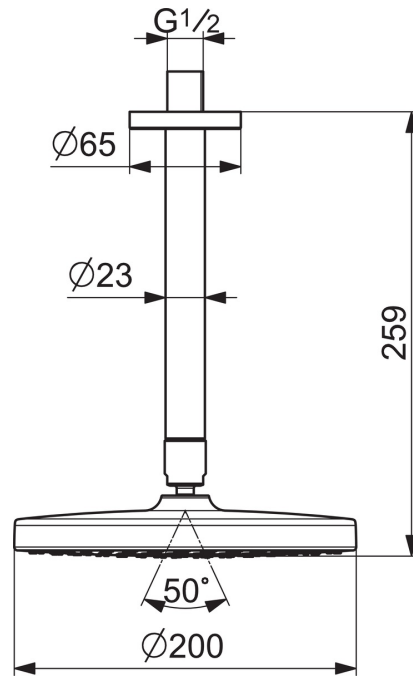

Ersatzteile

SP44360100

	Name	Art.-Nr.
01	Kopfbrause, d 200 mm	44740100
01	Kopfbrause, 200x200 mm	44740200
02	Brausearm ohne Kopfbrause, L=350	59913748
03	Brausearm ohne Kopfbrause, L=200 mm	59913749
04	Rosette, d 65 mm	59913750