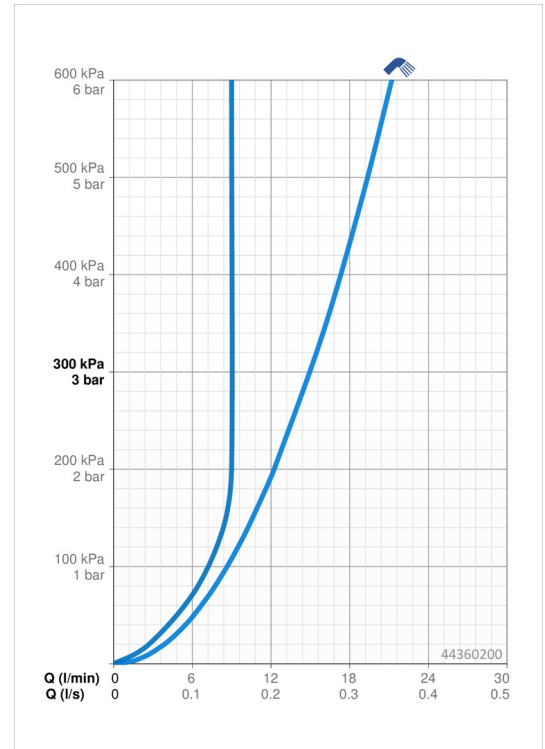

EAN: 4057304015939
static.hansa.com/44360200

- Dusche
- Wandmontage
- Chrom
- Kopfbrause, Schwenkbares Kugelgelenk, Anti-Kalk-Technik
- Regenstrahl - Gleichmäßiger und starker Wasserstrahl
- Außengewinde, Abdeckung(en)
- 1-strahlig

Technische Daten

Durchflusseigenschaften

Durchfluss bei 3 bar	15.0 l/min
Durchfluss bei 3 bar (mit Durchflussregler)	9.0 l/min

Technische Eigenschaften

Warmwasserversorgung	max. +65°C
Arbeitsdruck	1-10 bar
Anschlussgröße	G1/2
Projection	348 mm
Werkstoff	Messing/Verbundwerkstoff

Vorschriften

EN Standard	EN 1111
Geräuschklasse	I (ISO 3822)