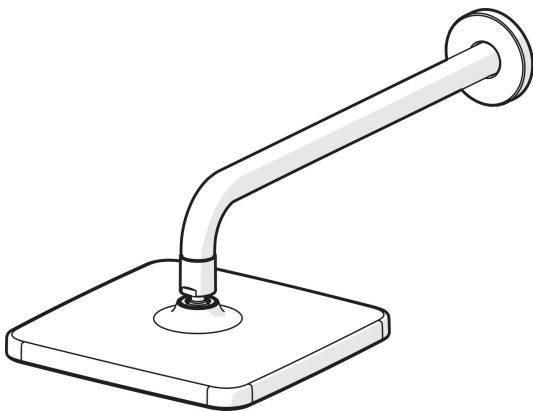

EAN: 4057304015939
static.hansa.com/44360200

- Dusche
- Wandmontage
- Chrom
- Kopfbrause, Schwenkbares Kugelgelenk, Anti-Kalk-Technik
- Regenstrahl - Gleichmäßiger und starker Wasserstrahl
- Außengewinde, Abdeckung(en)
- 1-strahlig

Technische Daten

Durchflusseigenschaften

Durchfluss bei 3 bar	15.0 l/min
Durchfluss bei 3 bar (mit Durchflussregler)	9.0 l/min

Technische Eigenschaften

Warmwasserversorgung	max. +65°C
Arbeitsdruck	1-10 bar
Anschlussgröße	G1/2
Projection	348 mm
Werkstoff	Messing/Verbundwerkstoff

Vorschriften

EN Standard	EN 1111
Geräuschklasse	I (ISO 3822)