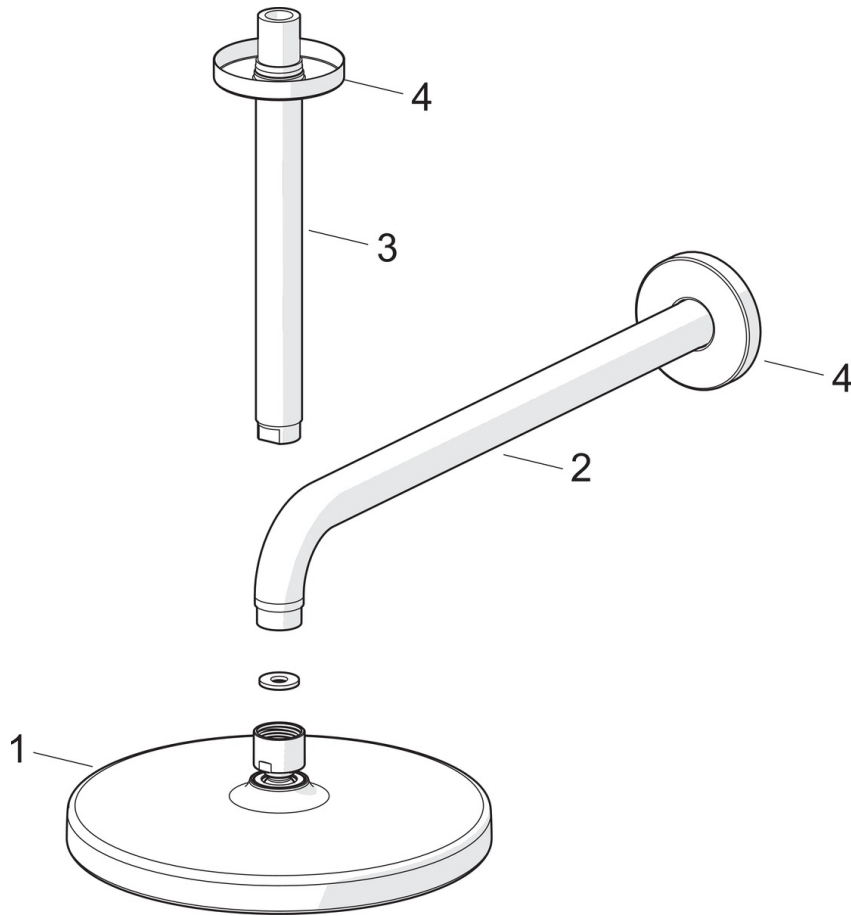

EAN: 4057304015939  
[static.hansa.com/44360200](http://static.hansa.com/44360200)

- Dusche
- Wandmontage
- Chrom
- Kopfbrause, Schwenkbares Kugelgelenk, Anti-Kalk-Technik
- Regenstrahl - Gleichmäßiger und starker Wasserstrahl
- Außengewinde, Abdeckung(en)
- 1-strahlig

### Technische Eigenschaften

Warmwasserversorgung	<b>max. +65°C</b>
Arbeitsdruck	<b>1-10 bar</b>
Anschlussgröße	<b>G1/2</b>
Projection	<b>348 mm</b>
Werkstoff	<b>Messing/Verbundwerkstoff</b>

### SP44360100

	Name	Art.-Nr.
01	Kopfbrause, d 200 mm	44740100
01	Kopfbrause, 200x200 mm	44740200
02	Brausearm ohne Kopfbrause, L=350	59913748
03	Brausearm ohne Kopfbrause, L=200 mm	59913749
04	Rosette, d 65 mm	59913750