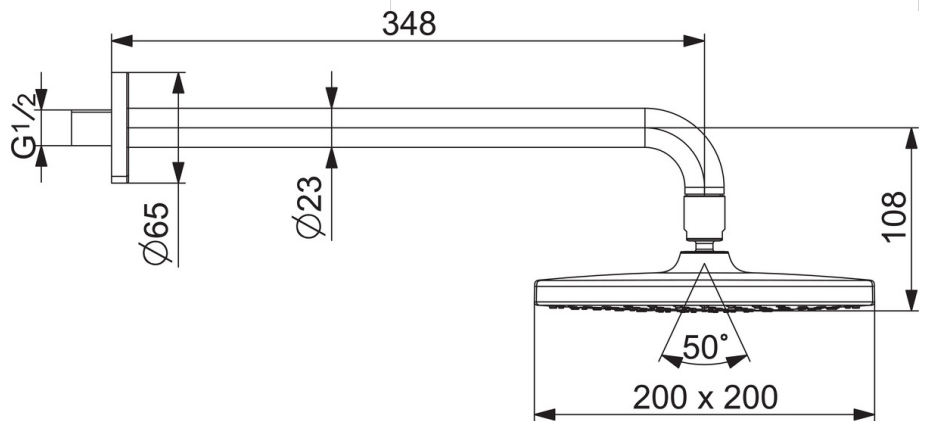

EAN: 4057304015939
static.hansa.com/44360200

- Dusche
- Wandmontage
- Chrom
- Kopfbrause, Schwenkbares Kugelgelenk, Anti-Kalk-Technik
- Regenstrahl - Gleichmäßiger und starker Wasserstrahl
- Außengewinde, Abdeckung(en)
- 1-strahlig

Technische Daten

Durchflusseigenschaften

Durchfluss bei 3 bar	15.0 l/min
Durchfluss bei 3 bar (mit Durchflussregler)	9.0 l/min

Technische Eigenschaften

Warmwasserversorgung	max. +65°C
Arbeitsdruck	1-10 bar
Anschlussgröße	G1/2
Projection	348 mm
Werkstoff	Messing/Verbundwerkstoff

Vorschriften

EN Standard	EN 1111
Geräuschklasse	I (ISO 3822)