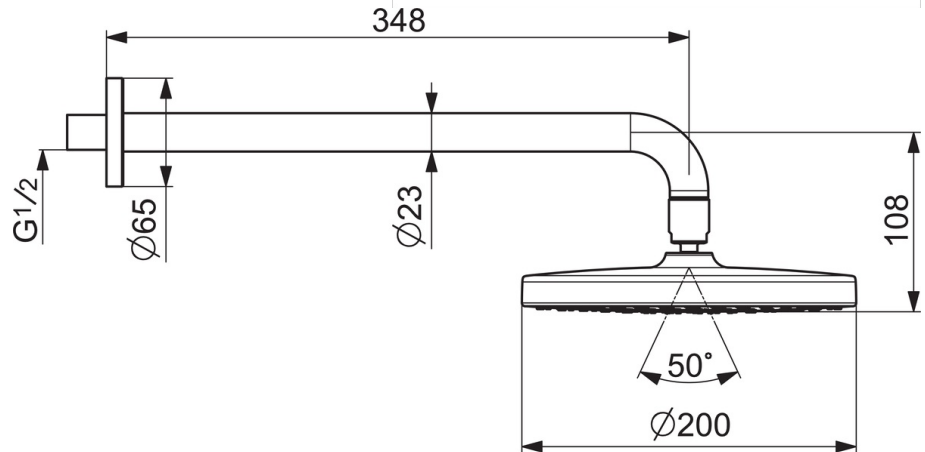

EAN: 4057304013379
static.hansa.com/44360100

- Dusche
- Wandmontage
- Chrom
- Kopfbrause, Schwenkbare Kugelgelenk, Anti-Kalk-Technik
- Regenstrahl - Gleichmäßiger und starker Wasserstrahl
- Außengewinde, Abdeckung(en)
- 1-strahlig

Technische Daten

Durchflusseigenschaften

Durchfluss bei 3 bar **15.0 l/min**

Technische Eigenschaften

DN-Größe (Nennmaß) **DN 15**
Warmwasserversorgung **max. +65°C**
Arbeitsdruck **1-10 bar**
Anschlussgröße **G1/2**
Projection **348 mm**
Werkstoff **Verbundwerkstoff**

Vorschriften

EN Standard **EN 1112**
Geräuschklasse **I (ISO 3822)**