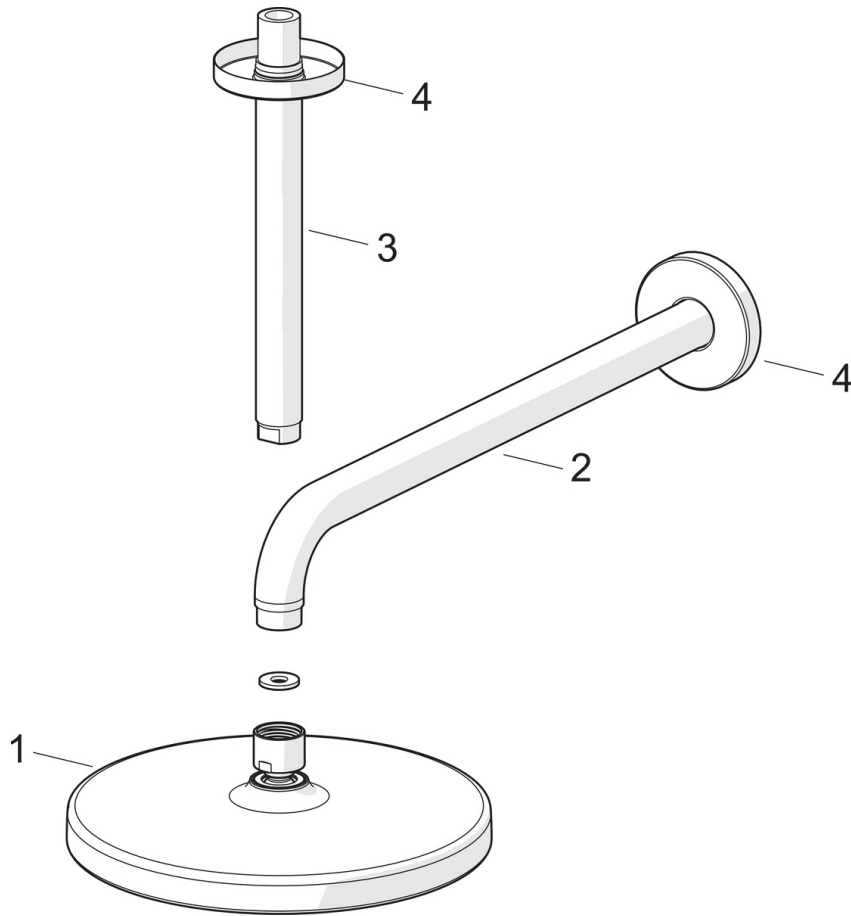

EAN: 4057304013379  
[static.hansa.com/44360100](http://static.hansa.com/44360100)

- Dusche
- Wandmontage
- Chrom
- Kopfbrause, Schwenkbare Kugelgelenk, Anti-Kalk-Technik
- Regenstrahl - Gleichmäßiger und starker Wasserstrahl
- Außengewinde, Abdeckung(en)
- 1-strahlig

### Technische Eigenschaften

DN-Größe (Nennmaß) **DN 15**  
 Warmwasserversorgung **max. +65°C**  
 Arbeitsdruck **1-10 bar**  
 Anschlussgröße **G1/2**  
 Projection **348 mm**  
 Werkstoff **Verbundwerkstoff**

### SP44360100

	Name	Art.-Nr.
01	Kopfbrause, d 200 mm	44740100
01	Kopfbrause, 200x200 mm	44740200
02	Brausearm ohne Kopfbrause, L=350	59913748
03	Brausearm ohne Kopfbrause, L=200 mm	59913749
04	Rosette, d 65 mm	59913750