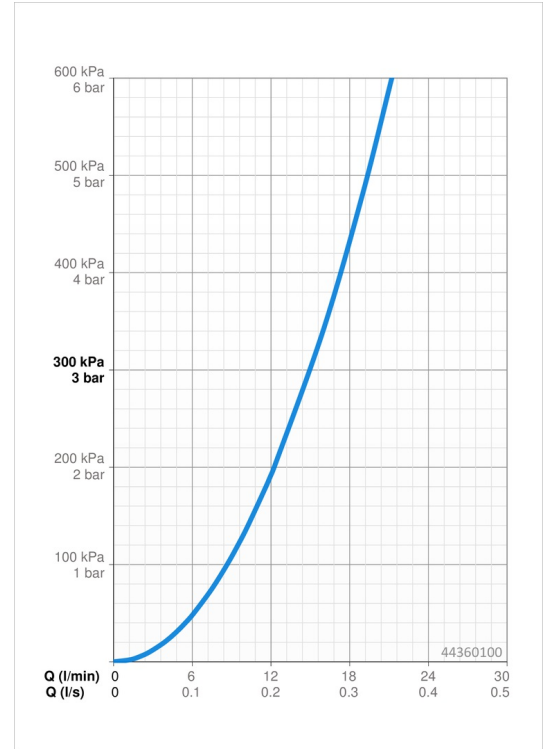

EAN: 4057304013379
static.hansa.com/44360100

- Dusche
- Wandmontage
- Chrom
- Kopfbrause, Schwenkbare Kugelgelenk, Anti-Kalk-Technik
- Regenstrahl - Gleichmäßiger und starker Wasserstrahl
- Außengewinde, Abdeckung(en)
- 1-strahlig

Technische Daten

Durchflusseigenschaften

Durchfluss bei 3 bar **15.0 l/min**

Technische Eigenschaften

DN-Größe (Nennmaß) **DN 15**
Warmwasserversorgung **max. +65°C**
Arbeitsdruck **1-10 bar**
Anschlussgröße **G1/2**
Projection **348 mm**
Werkstoff **Verbundwerkstoff**

Vorschriften

EN Standard **EN 1112**
Geräuschklasse **I (ISO 3822)**