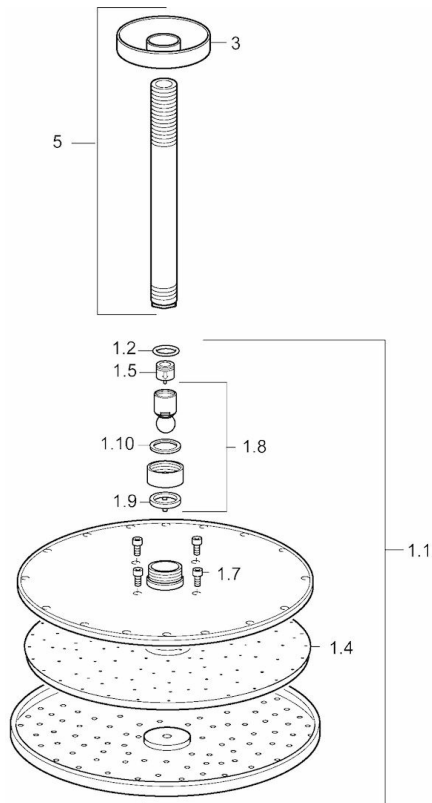

EAN: 4015474252837  
[static.hansa.com/44270300](http://static.hansa.com/44270300)

- Dusche
- Deckenmontage
- Chrom
- Kopfbrause, Eco-Durchfluss, Schwenkbares Kugelgelenk, Anti-Kalk-Technik
- Regenstrahl - Gleichmäßiger und starker Wasserstrahl
- Außengewinde, Abdeckung(en)
- 1-strahlig

### Technische Eigenschaften

DN-Größe (Nennmaß) **DN15**  
 Warmwasserversorgung **max. +65°C**  
 Arbeitsdruck **0.5-5 bar**  
 Anschlussgröße **G1/2**  
 Länge / Höhe **241 mm**  
 Werkstoff **Messing**

### SP44270300

	Name	Art.-Nr.
1.1	Kopfbrause, d 300 mm	59913746
1.4	Düsenplatte, d 300 mm, (-2019)	59913752
1.6	Durchflussbegrenzer	59913753
1.7	Schraube	59913754
3	Rosette, d 65 mm	59913750
5	Brausearm ohne Kopfbrause, L=200 mm	59913749