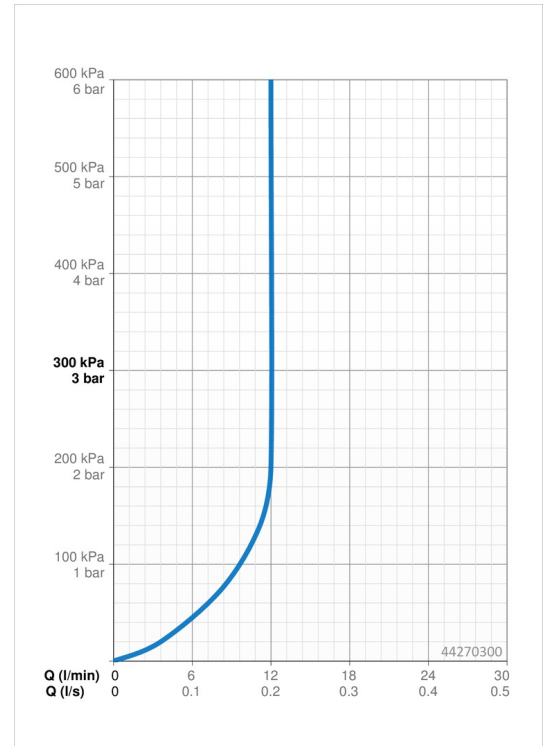

EAN: 4015474252837
static.hansa.com/44270300

- Dusche
- Deckenmontage
- Chrom
- Kopfbrause, Eco-Durchfluss, Schwenkbares Kugelgelenk, Anti-Kalk-Technik
- Regenstrahl - Gleichmäßiger und starker Wasserstrahl
- Außengewinde, Abdeckung(en)
- 1-strahlig

Technische Daten

Durchflusseigenschaften

Durchfluss bei 3 bar (mit Durchflussregler) **12.0 l/min**

Technische Eigenschaften

DN-Größe (Nennmaß) **DN15**
Warmwasserversorgung **max. +65°C**
Arbeitsdruck **0.5-5 bar**
Anschlussgröße **G1/2**
Länge / Höhe **241 mm**
Werkstoff **Messing**

Vorschriften

Geräuschklasse **II (ISO 3822)**