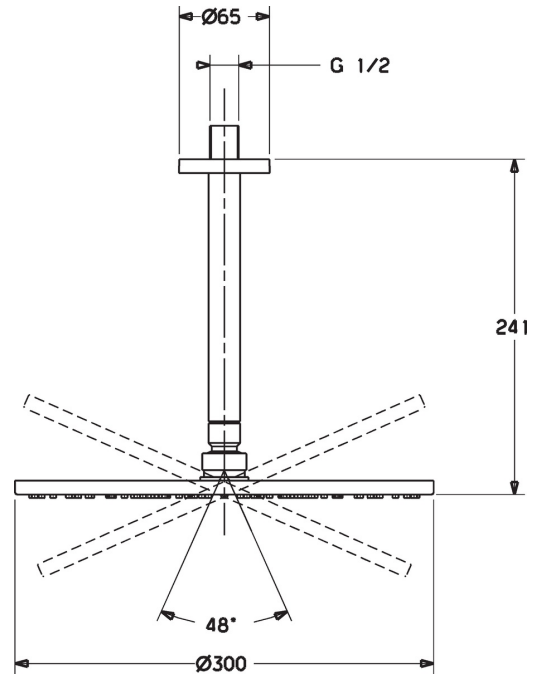

Ersatzteile

SP44270300

	Name	Art.-Nr.
1.1	Kopfbrause, d 300 mm	59913746
1.4	Düsenplatte, d 300 mm, (-2019)	59913752
1.6	Durchflussbegrenzer	59913753
1.7	Schraube	59913754
3	Rosette, d 65 mm	59913750
5	Brausearm ohne Kopfbrause, L=200 mm	59913749