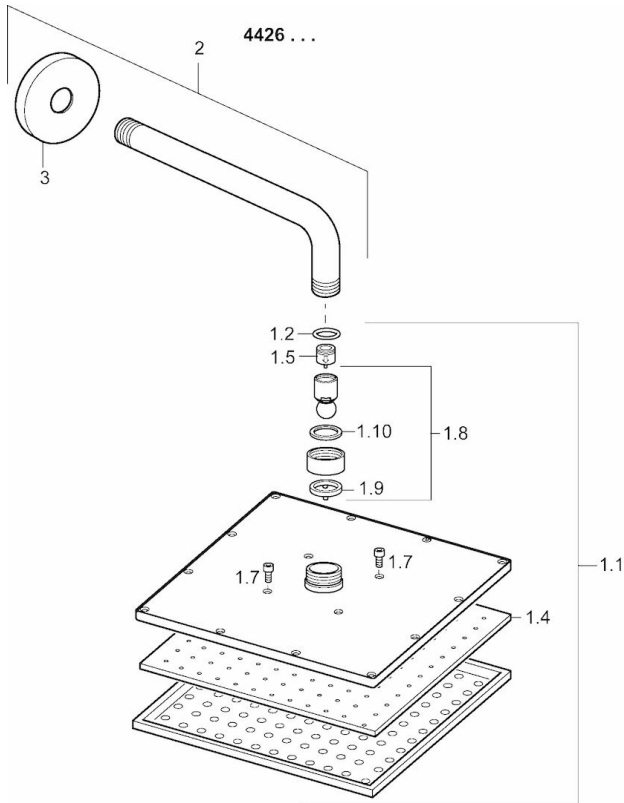

EAN: 4015474257436
static.hansa.com/44260340

- Dusche
- Wandmontage
- Chrom
- Kopfbrause, Eco-Durchfluss, Schwenkbare Kugelgelenk, Anti-Kalk-Technik
- Regenstrahl - Gleichmäßiger und starker Wasserstrahl
- 1-strahlig

Technische Daten

Durchflusseigenschaften

Durchfluss bei 3 bar (mit Durchflussregler) **12.0 l/min**

Technische Eigenschaften

DN-Größe (Nennmaß) **DN15**
 Warmwasserversorgung **max. +65°C**
 Arbeitsdruck **0.5-10 bar**
 Projection **357 mm**

Vorschriften

Geräuschklasse **II (ISO 3822)**

Ersatzteile

SP44260340

	Name	Art.-Nr.
1.1	Kopfbrause, 250x250 mm	59913875
1.4	Düsenplatte, 250x250 mm, (-2019)	59913876
1.6	Durchflussbegrenzer	59913753
1.7	Schraube	59913754
2	Brausearm ohne Kopfbrause, L=350	59913748
3	Rosette, d 65 mm	59913750