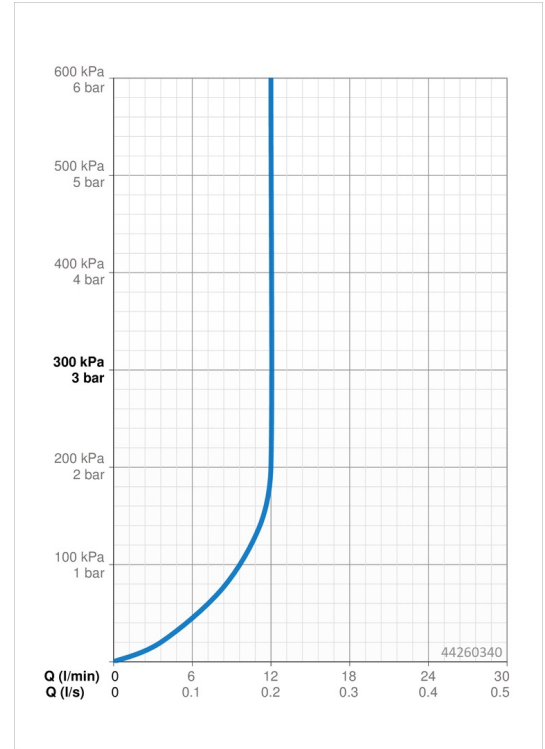

EAN: 4015474257436
static.hansa.com/44260340

- Dusche
- Wandmontage
- Chrom
- Kopfbrause, Eco-Durchfluss, Schwenkbare Kugelgelenk, Anti-Kalk-Technik
- Regenstrahl - Gleichmäßiger und starker Wasserstrahl
- 1-strahlig

Technische Daten

Durchflusseigenschaften

Durchfluss bei 3 bar (mit Durchflussregler) **12.0 l/min**

Technische Eigenschaften

DN-Größe (Nennmaß) **DN15**
Warmwasserversorgung **max. +65°C**
Arbeitsdruck **0.5-10 bar**
Projection **357 mm**

Vorschriften

Geräuschklasse **II (ISO 3822)**