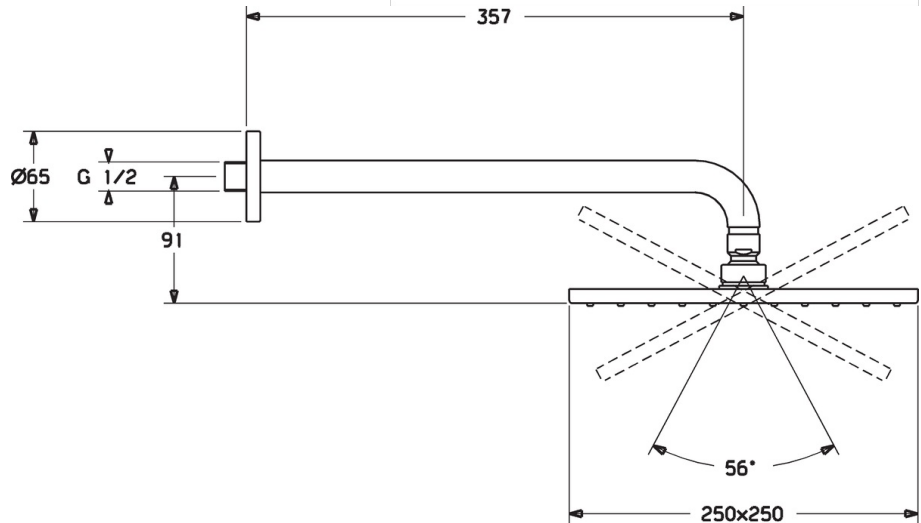

EAN: 4015474257436
static.hansa.com/44260340

- Dusche
- Wandmontage
- Chrom
- Kopfbrause, Eco-Durchfluss, Schwenkbare Kugelgelenk, Anti-Kalk-Technik
- Regenstrahl - Gleichmäßiger und starker Wasserstrahl
- 1-strahlig

Technische Daten

Durchflusseigenschaften

Durchfluss bei 3 bar (mit Durchflussregler) **12.0 l/min**

Technische Eigenschaften

DN-Größe (Nennmaß) **DN15**
 Warmwasserversorgung **max. +65°C**
 Arbeitsdruck **0.5-10 bar**
 Projection **357 mm**

Vorschriften

Geräuschklasse **II (ISO 3822)**

Ersatzteile

SP44260340

	Name	Art.-Nr.
1.1	Kopfbrause, 250x250 mm	59913875
1.4	Düsenplatte, 250x250 mm, (-2019)	59913876
1.6	Durchflussbegrenzer	59913753
1.7	Schraube	59913754
2	Brausearm ohne Kopfbrause, L=350	59913748
3	Rosette, d 65 mm	59913750