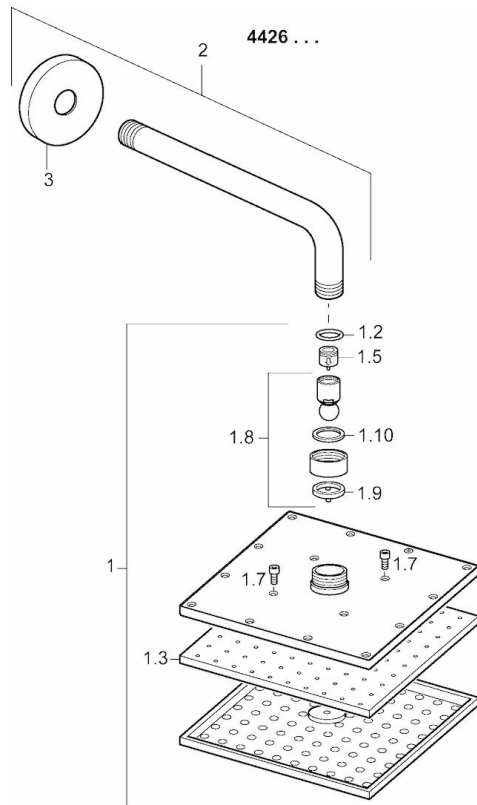

### Technische Eigenschaften

DN-Größe (Nennmaß) **DN15**  
 Warmwasserversorgung **max. +65°C**  
 Arbeitsdruck **0.5-10 bar**  
 Projection **357 mm**

### SP44260240

	Name	Art.-Nr.
1	Kopfbrause, 200x200 mm	59913873
1.3	Düsenplatte, 200x200 mm, (-2019)	59913874
1.6	Durchflussbegrenzer	59913753
1.7	Schraube	59913754
2	Brausearm ohne Kopfbrause, L=350	59913748
3	Rosette, d 65 mm	59913750