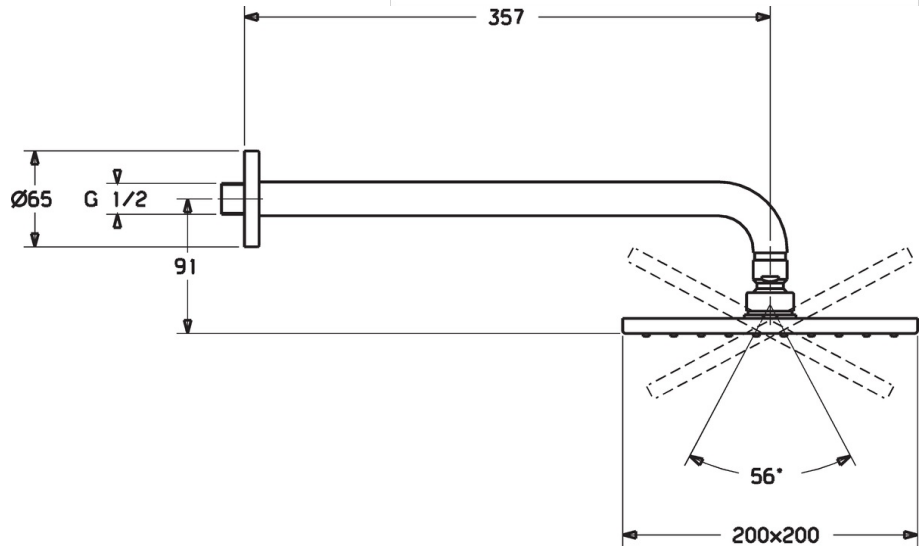

EAN: 4015474257429
static.hansa.com/44260240

- Dusche
- Wandmontage
- Chrom
- Kopfbrause, Eco-Durchfluss, Schwenkbare Kugelgelenk, Anti-Kalk-Technik
- Regenstrahl - Gleichmäßiger und starker Wasserstrahl
- 1-strahlig

Technische Daten

Durchflusseigenschaften

Durchfluss bei 3 bar (mit Durchflussregler) **12.0 l/min**

Technische Eigenschaften

DN-Größe (Nennmaß) **DN15**
Warmwasserversorgung **max. +65°C**
Arbeitsdruck **0.5-10 bar**
Projection **357 mm**

Vorschriften

Geräuschklasse **II (ISO 3822)**