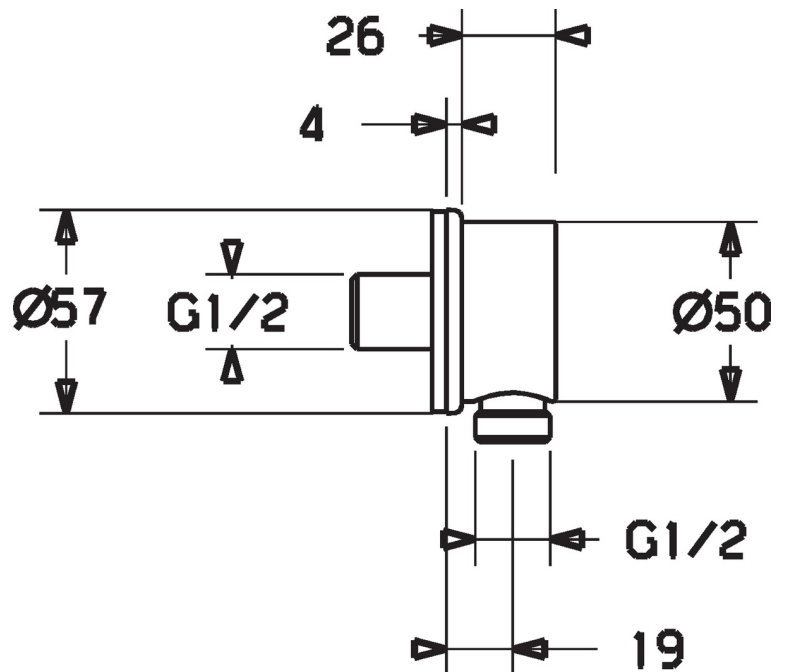

EAN: 4015474239050  
[static.hansa.com/44250100](http://static.hansa.com/44250100)

- Dusche
- Zubehör
- Wandmontage
- Chrom
- Wandanschlussbogen
- Rückflussverhinderer
- direkter Anschluss, Außengewinde
- Rosette rund
- Eigensicher gegen Rückfließen im häuslichen Gebrauch (nach DIN EN 1717)

### Technische Eigenschaften

DN-Größe (Nennmaß)	<b>DN15</b>
Warmwasserversorgung	<b>max. +80°C</b>
Arbeitsdruck	<b>0.5-10 bar</b>
Anschlussgröße	<b>G1/2</b>
Sicherungseinrichtung (EN1717)	<b>EB</b>
Werkstoff	<b>Messing</b>

### SP44250100

Name	Art.-Nr.
N.I. Durchflussbegrenzer	59912777