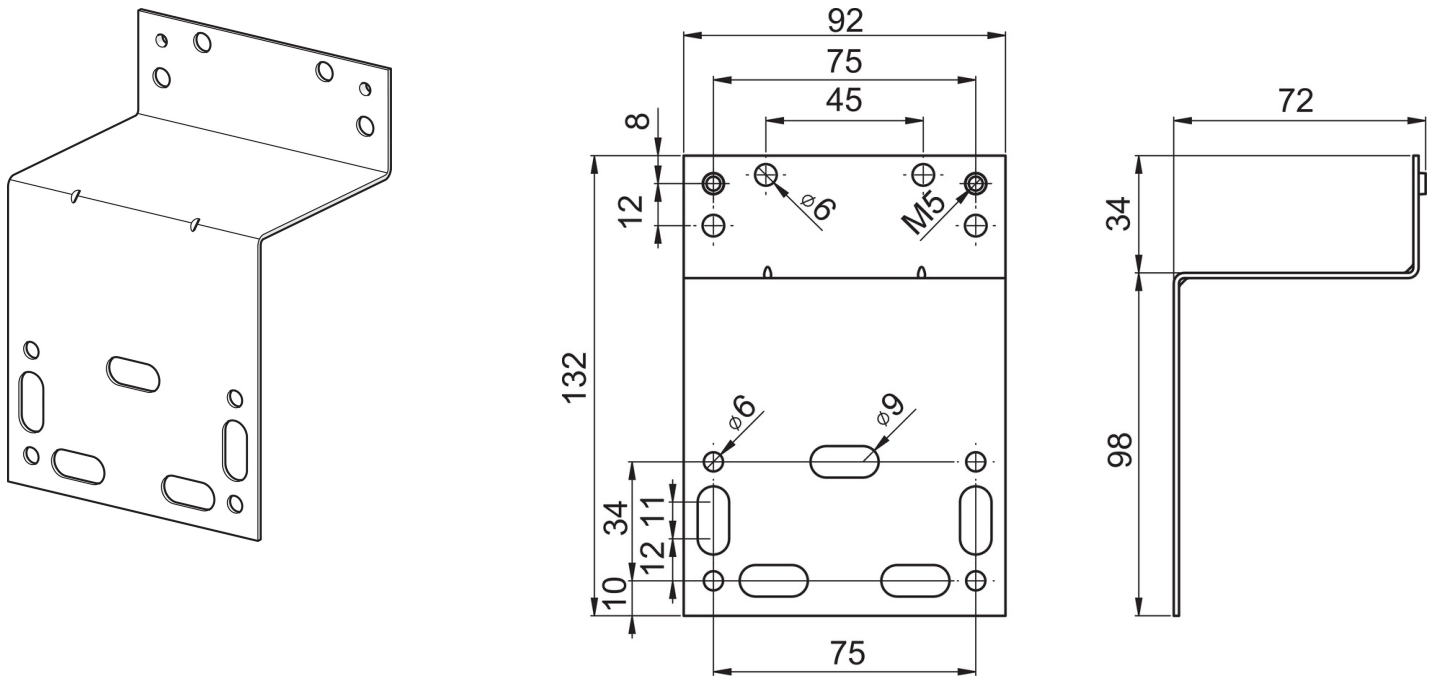

EAN: 4015474257535
static.hansa.com/44050100

- Zubehör
- Befestigungsset
- Montagewinkel - Set zur exakten und einfachen Montage der Unterputz-Einbaukörper und der Montageschiene. 2 Montagewinkel mit Befestigungsmöglichkeiten; Befestigungsschrauben zur Armaturenmontage

Technische Daten

Ersatzteile

SP44050100

Name	Art.-Nr.
11.1 Schraubenset Ausgelaufen	59913706