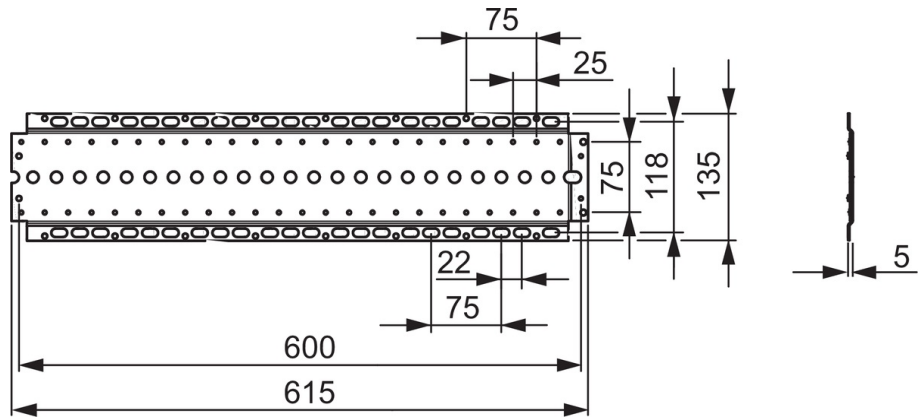

EAN: 4015474204003
static.hansa.com/44050000

- Zubehör
- Befestigungsset
- passend zu HANSAMATRIX und HANSABLUEBOX; zur exakten und einfachen Montage der Unterputz-Einbaukörper; Montageschiene mit Befestigungsmöglichkeiten im 25 mm Raster; Befestigungsschrauben zur Armaturenmontage; Montageschiene kann beliebig durch weitere verlängert werden

Technische Daten

Ersatzteile

SP44050000

| | Name | Art.-Nr. |
|------|--------------------------|----------|
| 11.1 | Schraubenset Ausgelaufen | 59913706 |