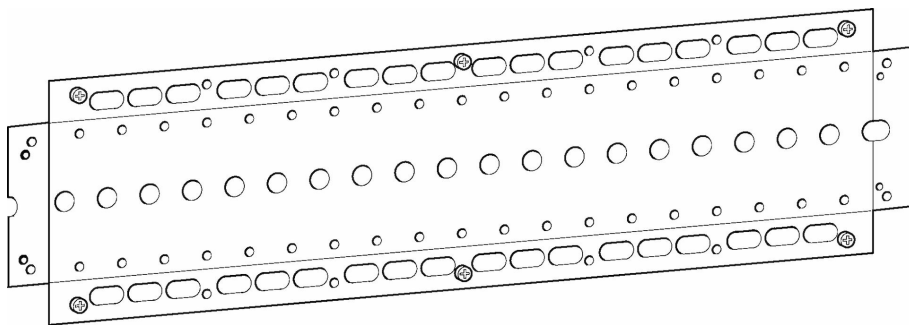

EAN: 4015474204003
static.hansa.com/44050000

- Zubehör
- Befestigungsset
- passend zu HANSAMATRIX und HANSABLUEBOX; zur exakten und einfachen Montage der Unterputz-Einbaukörper; Montageschiene mit Befestigungsmöglichkeiten im 25 mm Raster; Befestigungsschrauben zur Armaturenmontage; Montageschiene kann beliebig durch weitere verlängert werden

Technische Daten

Ersatzteile

SP44050000

| | Name | Art.-Nr. |
|------|--------------------------|----------|
| 11.1 | Schraubenset Ausgelaufen | 59913706 |