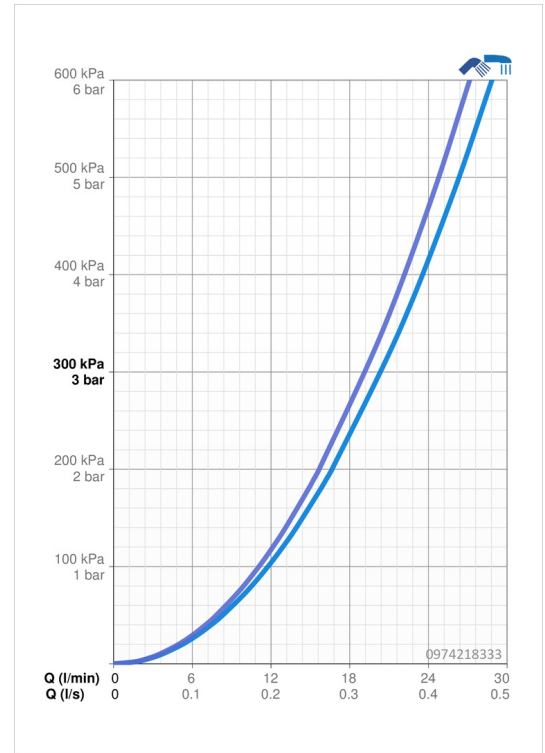

Zulassungen und Deklarationen

KIWA	K6116/08
ABP	PA-IX 29490/IDB