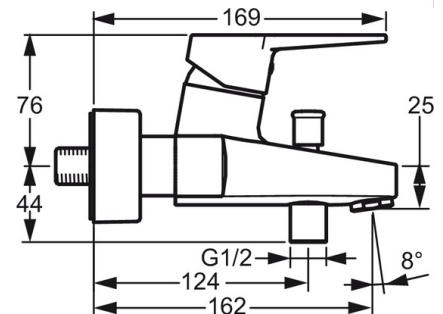

Zulassungen und Deklarationen

KIWA	K6116/08
ABP	PA-IX 29490/IDB