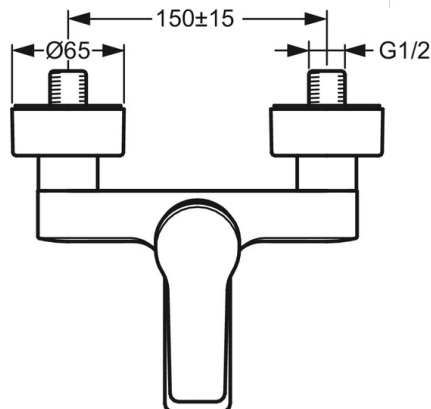

EAN: 4057304014345
static.hansa.com/0974218333

- Wanne & Dusche
- Einhebelmischer
- Wandmontage
- Matt-Schwarz
- Feststehender Auslauf
- Hebel mit W+K-Kennzeichnung, Einhandbedienhebel/Griff
- Zugumsteller, Automatische Rückstellung
- Temperaturbegrenzer, Heißwassersperre einstellbar (im Lieferumfang enthalten)
- Rückflussverhinderer, \varnothing 3.5 classic Steuerpatrone mit keramischen Dichtscheiben zur Wassermengen- und Temperatureinstellung
- S-Anschlüsse, Abdeckung(en), Schalldämpfer
- Armaturenkörper aus entzinkungsbeständigem Messing (DZR)
- Eigensicher gegen Rückfließen im häuslichen Gebrauch (nach DIN EN 1717)

Technische Daten

Durchflusseigenschaften

Durchfluss bei 3 bar	20.4 / 19.2 l/min
Druckverlust bei einem Durchfluss von 0,3 l/s	2.5 bar

Technische Eigenschaften

DN-Größe (Nennmaß)	DN15
Warmwasserversorgung	max. +90°C
Arbeitsdruck	0.5-10 bar
Anschlussgröße	G3/4
Installationsabstand	CC150 \pm 15 mm
Projection	162 mm
Sicherungseinrichtung (EN1717)	EB
Werkstoff	Messing

Vorschriften

EN Standard	EN 817
Geräuschklasse	I (ISO 3822)

Zulassungen und Deklarationen

KIWA	K6116/08
ABP	PA-IX 29490/IDB

Ersatzteile

SP0974218333

	Name	Art.-Nr.
01	Temperaturanschlag	59912325
02	Gegenmutter, M40x1, SW30	59913210
03	Kartusche, 3.5 Classic	59913075
04	Rückflussverhinderer	59905714