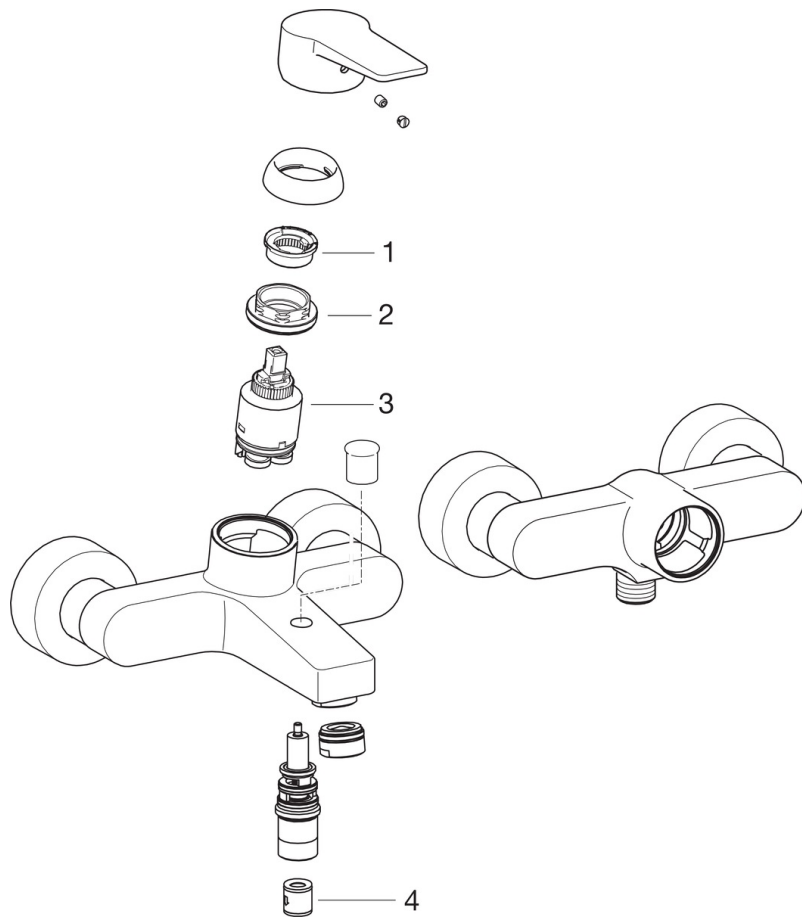

EAN: 4057304014345
static.hansa.com/0974218333

- Wanne & Dusche
- Einhebelmischer
- Wandmontage
- Matt-Schwarz
- Feststehender Auslauf
- Hebel mit W+K-Kennzeichnung, Einhandbedienhebel/Griff
- Zugumsteller, Automatische Rückstellung
- Temperaturbegrenzer, Heißwassersperre einstellbar (im Lieferumfang enthalten)
- Rückflussverhinderer, \varnothing 3.5 classic Steuerpatrone mit keramischen Dichtscheiben zur Wassermengen- und Temperatureinstellung
- S-Anschlüsse, Abdeckung(en), Schalldämpfer
- Armaturenkörper aus entzinkungsbeständigem Messing (DZR)
- Eigensicher gegen Rückfließen im häuslichen Gebrauch (nach DIN EN 1717)

Technische Daten

Durchflusseigenschaften

Durchfluss bei 3 bar	20.4 / 19.2 l/min
Druckverlust bei einem Durchfluss von 0,3 l/s	2.5 bar

Technische Eigenschaften

DN-Größe (Nennmaß)	DN15
Warmwasserversorgung	max. +90°C
Arbeitsdruck	0.5-10 bar
Anschlussgröße	G3/4
Installationsabstand	CC150 \pm 15 mm
Projection	162 mm
Sicherungseinrichtung (EN1717)	EB
Werkstoff	Messing

Vorschriften

EN Standard	EN 817
Geräuschklasse	I (ISO 3822)

Zulassungen und Deklarationen

KIWA	K6116/08
ABP	PA-IX 29490/IDB

Ersatzteile

SP0974218333

	Name	Art.-Nr.
01	Temperaturanschlag	59912325
02	Gegenmutter, M40x1, SW30	59913210
03	Kartusche, 3.5 Classic	59913075
04	Rückflussverhinderer	59905714