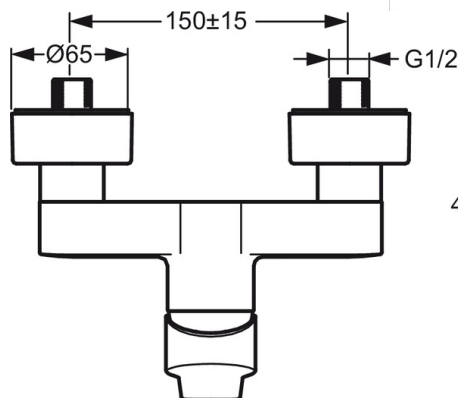

EAN: 4015474259874
static.hansa.com/09670183

- Dusche
- Einhebelmischer
- Wandmontage
- Chrom
- Hebel mit W+K-Kennzeichnung, Einhandbedienhebel/Griff
- Temperaturbegrenzer, Heißwassersperre einstellbar (im Lieferumfang enthalten)
- Rückflussverhinderer, ø 3.5 classic Steuerpatrone mit keramischen Dichtscheiben zur Wassermengen- und Temperatureinstellung
- S-Anschlüsse, Abdeckung(en), Schalldämpfer
- Armaturenkörper aus entzinkungsbeständigem Messing (DZR)
- Eigensicher gegen Rückfließen im häuslichen Gebrauch (nach DIN EN 1717)

Technische Daten

Durchflusseigenschaften

Durchfluss bei 3 bar	16.8 l/min
Druckverlust bei einem Durchfluss von 0,2 l/s	1.6 bar

Technische Eigenschaften

DN-Größe (Nennmaß)	DN15
Warmwasserversorgung	max. +90°C
Arbeitsdruck	0.5-10 bar
Anschlussgröße	G3/4
Installationsabstand	CC150 ± 15 mm
Sicherungseinrichtung (EN1717)	EB
Werkstoff	Messing

Vorschriften

EN Standard	EN 817
Geräuschklasse	I (ISO 3822)

Zulassungen und Deklarationen

KIWA	K6116/08
DVGW	NW-6506CQ0410
ABP	PA-IX 38249/IB

Ersatzteile

SP09670183

	Name	Art.-Nr.
1	Hebel	59913911
1	Hebel	59913910
1.1	Schraube, M5x8, SW2.5	59904755
1.3	Dekorkappe Grau	59912112
2	Abdeckkappe, 33x3 mm	59912504
3	Gegenmutter, M40x1, SW30	59913210
4	Kartusche, 3,5 Eco	59912324
4	Kartusche, 3,5 Classic	59913075
4.1	Temperaturanschlag	59912325
4.3	O-Ring, d 28.24x2.62	59912590
4.4	O-Ring, d 10.10x1.60	59905072
5.1	Anschlussmutter, G3/4, AF30	59902230
5.2	Verbinder	59913400
5.3	Haltering, 23.9x15.2x2	59902689
5.4	Rückflussverhinderer	59905714
5.5	Gewindenippel, G1/2xM18x1	59911384
6.1	Rosette	59913432
6.2	Schalldämpfer	59904792
6.3	Exzenter-Anschluss, G3/4xG1/2, DN15	59910254
6.5	Abdeckhülse	59912651
N.I.	Schlüssel, SW30/34	59912108