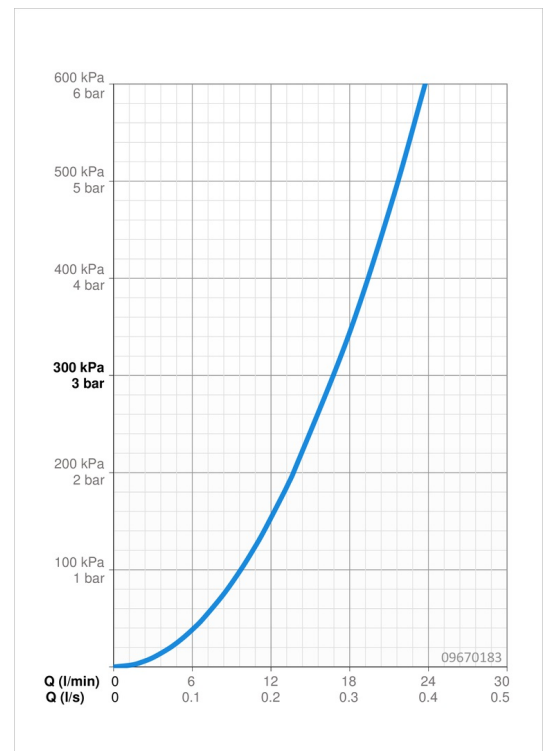

Zulassungen und Deklarationen

KIWA	K6116/08
DVGW	NW-6506CQ0410
ABP	PA-IX 38249/IB