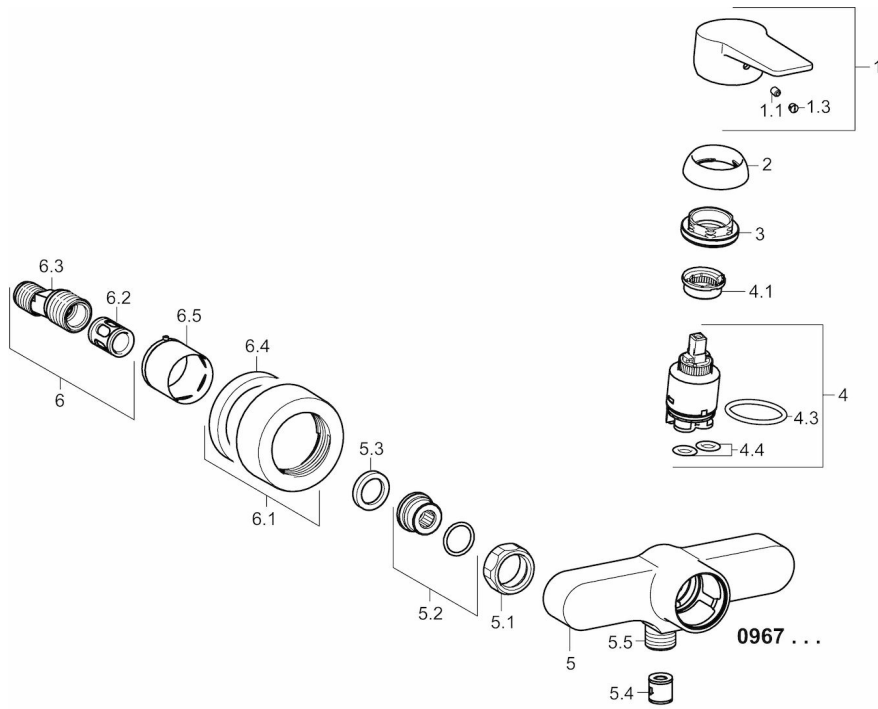

EAN: 4015474259874
static.hansa.com/09670183

- Dusche
- Einhebelmischer
- Wandmontage
- Chrom
- Hebel mit W+K-Kennzeichnung, Einhandbedienhebel/Griff
- Temperaturbegrenzer, Heißwassersperre einstellbar (im Lieferumfang enthalten)
- Rückflussverhinderer, ø 3.5 classic Steuerpatrone mit keramischen Dichtscheiben zur Wassermengen- und Temperatureinstellung
- S-Anschlüsse, Abdeckung(en), Schalldämpfer
- Armaturenkörper aus entzinkungsbeständigem Messing (DZR)
- Eigensicher gegen Rückfließen im häuslichen Gebrauch (nach DIN EN 1717)

Technische Daten

Durchflusseigenschaften

Durchfluss bei 3 bar	16.8 l/min
Druckverlust bei einem Durchfluss von 0,2 l/s	1.6 bar

Technische Eigenschaften

DN-Größe (Nennmaß)	DN15
Warmwasserversorgung	max. +90°C
Arbeitsdruck	0.5-10 bar
Anschlussgröße	G3/4
Installationsabstand	CC150 ± 15 mm
Sicherungseinrichtung (EN1717)	EB
Werkstoff	Messing

Vorschriften

EN Standard	EN 817
Geräuschklasse	I (ISO 3822)

Zulassungen und Deklarationen

KIWA	K6116/08
DVGW	NW-6506CQ0410
ABP	PA-IX 38249/IB

Ersatzteile

SP09670183

	Name	Art.-Nr.
1	Hebel	59913911
1	Hebel	59913910
1.1	Schraube, M5x8, SW2.5	59904755
1.3	Dekorkappe Grau	59912112
2	Abdeckkappe, 33x3 mm	59912504
3	Gegenmutter, M40x1, SW30	59913210
4	Kartusche, 3,5 Eco	59912324
4	Kartusche, 3,5 Classic	59913075
4.1	Temperaturanschlag	59912325
4.3	O-Ring, d 28.24x2.62	59912590
4.4	O-Ring, d 10.10x1.60	59905072
5.1	Anschlussmutter, G3/4, AF30	59902230
5.2	Verbinder	59913400
5.3	Haltering, 23.9x15.2x2	59902689
5.4	Rückflussverhinderer	59905714
5.5	Gewindenippel, G1/2xM18x1	59911384
6.1	Rosette	59913432
6.2	Schalldämpfer	59904792
6.3	Exzenter-Anschluss, G3/4xG1/2, DN15	59910254
6.5	Abdeckhülse	59912651
N.I.	Schlüssel, SW30/34	59912108