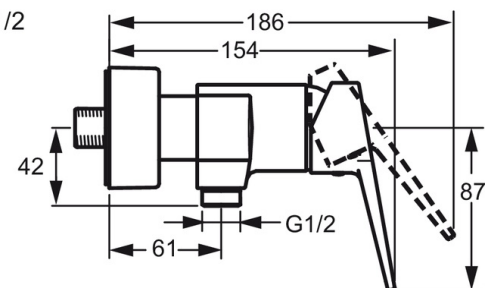

EAN: 4015474259874
static.hansa.com/09670183

- Dusche
- Einhebelmischer
- Wandmontage
- Chrom
- Hebel mit W+K-Kennzeichnung, Einhandbedienhebel/Griff
- Temperaturbegrenzer, Heißwassersperre einstellbar (im Lieferumfang enthalten)
- Rückflussverhinderer, ø 3.5 classic Steuerpatrone mit keramischen Dichtscheiben zur Wassermengen- und Temperatureinstellung
- S-Anschlüsse, Abdeckung(en), Schalldämpfer
- Armaturenkörper aus entzinkungsbeständigem Messing (DZR)
- Eigensicher gegen Rückfließen im häuslichen Gebrauch (nach DIN EN 1717)

Technische Daten

Durchflusseigenschaften

Durchfluss bei 3 bar	16.8 l/min
Druckverlust bei einem Durchfluss von 0,2 l/s	1.6 bar

Technische Eigenschaften

DN-Größe (Nennmaß)	DN15
Warmwasserversorgung	max. +90°C
Arbeitsdruck	0.5-10 bar
Anschlussgröße	G3/4
Installationsabstand	CC150 ± 15 mm
Sicherungseinrichtung (EN1717)	EB
Werkstoff	Messing

Vorschriften

EN Standard	EN 817
Geräuschklasse	I (ISO 3822)

Zulassungen und Deklarationen

KIWA	K6116/08
DVGW	NW-6506CQ0410
ABP	PA-IX 38249/IB

Ersatzteile

SP09670183

	Name	Art.-Nr.
1	Hebel	59913911
1	Hebel	59913910
1.1	Schraube, M5x8, SW2.5	59904755
1.3	Dekorkappe Grau	59912112
2	Abdeckkappe, 33x3 mm	59912504
3	Gegenmutter, M40x1, SW30	59913210
4	Kartusche, 3,5 Eco	59912324
4	Kartusche, 3,5 Classic	59913075
4.1	Temperaturanschlag	59912325
4.3	O-Ring, d 28.24x2.62	59912590
4.4	O-Ring, d 10.10x1.60	59905072
5.1	Anschlussmutter, G3/4, AF30	59902230
5.2	Verbinder	59913400
5.3	Haltering, 23.9x15.2x2	59902689
5.4	Rückflussverhinderer	59905714
5.5	Gewindenippel, G1/2xM18x1	59911384
6.1	Rosette	59913432
6.2	Schalldämpfer	59904792
6.3	Exzenter-Anschluss, G3/4xG1/2, DN15	59910254
6.5	Abdeckhülse	59912651
N.I.	Schlüssel, SW30/34	59912108