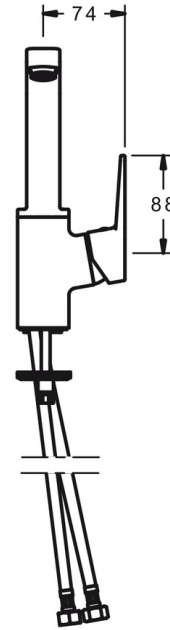

EAN: 4015474274785
static.hansa.com/09552203

- Waschtisch
- Einhebelmischer, Seitenbedient
- Standmontage
- Chrom
- Schwenkbarer Auslauf
- PCA® konstante Durchflussleistung unabhängig vom Fließdruck
- Hebel mit W+K-Kennzeichnung, Einhandbedienhebel/Griff
- Temperaturbegrenzer, Heißwassersperre einstellbar (im Lieferumfang enthalten)
- ø 3.5 classic Steuerpatrone mit keramischen Dichtscheiben zur Wassermengen- und Temperatureinstellung
- Anschluss über flexible Druckschläuche
- Armaturenkörper aus entzinkungsbeständigem Messing (DZR), Rapid-Montagesystem
- Ohne Ablaufgarnitur, Ohne Zugstangenbohrung

Technische Daten

Durchflusseigenschaften

Durchfluss bei 3 bar (mit Durchflussregler) **6.0 l/min**

Technische Eigenschaften

DN-Größe (Nennmaß) **DN15**
 Warmwasserversorgung **max. +80°C**
 Arbeitsdruck **0.5-10 bar**
 Anschlussgröße **G3/8**
 Projection **130 mm**
 Sicherungseinrichtung (EN1717) **AA**
 Werkstoff **Messing**

Vorschriften

EN Standard **EN 817**
 Geräuschklasse **I (ISO 3822)**

Zulassungen und Deklarationen

DVGW **NW-6506CQ0410**

Ersatzteile

SP09542203

	Name	Art.-Nr.
1	Hebel	59914199
1	Hebel	59914200
1.1	Schraube, M5x8, SW2.5	59904755
1.3	Dekorkappe Grau	59912112
2	Abdeckkappe, 33x3 mm	59912504
3	Gegenmutter, M40x1, SW30	59913210
4	Kartusche, 3.5 Classic	59913075
4.1	Temperaturanschlag	59912325
5.1	Zugstange mit Knopf	59913652
5.2	Gelenkstück	59904624
5.3	Bodendichtung	59914591
5.4	Befestigungssatz	59910749
5.5	Anschlußschlauch, L=430, G3/8-M8x1	59913964
5.6	Dichtung, 9.5x14.4x2	59912551
5.7	Befestigungsschraube, M8x1, L=140	59912474
6	Auslauf	59914201
6.1	Luftsprudler, M24x1, 6 l/min	59913727
6.2	Befestigungsschraube, M4x8	59913989
6.3	Dichtungskit	59911884
6.4	Blindstopfen	59911840
6.5	Schraube, M4x7	59902075
7	Ablaufgarnitur	59904620
7	Ablaufgarnitur, (2019-)	59914764