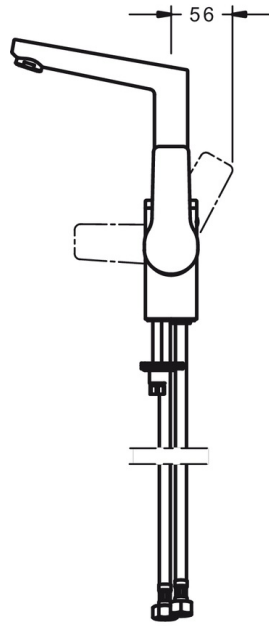

EAN: 4015474274785
static.hansa.com/09552203

- Waschtisch
- Einhebelmischer, Seitenbedient
- Standmontage
- Chrom
- Schwenkbarer Auslauf
- PCA® konstante Durchflussleistung unabhängig vom Fließdruck
- Hebel mit W+K-Kennzeichnung, Einhandbedienhebel/Griff
- Temperaturbegrenzer, Heißwassersperre einstellbar (im Lieferumfang enthalten)
- ø 3.5 classic Steuerpatrone mit keramischen Dichtscheiben zur Wassermengen- und Temperatureinstellung
- Anschluss über flexible Druckschläuche
- Armaturenkörper aus entzinkungsbeständigem Messing (DZR), Rapid-Montagesystem
- Ohne Ablaufgarnitur, Ohne Zugstangenbohrung

Technische Daten

Durchflusseigenschaften

Durchfluss bei 3 bar (mit Durchflussregler) **6.0 l/min**

Technische Eigenschaften

DN-Größe (Nennmaß) **DN15**
 Warmwasserversorgung **max. +80°C**
 Arbeitsdruck **0.5-10 bar**
 Anschlussgröße **G3/8**
 Projection **130 mm**
 Sicherungseinrichtung (EN1717) **AA**
 Werkstoff **Messing**

Vorschriften

EN Standard **EN 817**
 Geräuschklasse **I (ISO 3822)**

Zulassungen und Deklarationen

DVGW **NW-6506CQ0410**

Ersatzteile

SP09542203

	Name	Art.-Nr.
1	Hebel	59914199
1	Hebel	59914200
1.1	Schraube, M5x8, SW2.5	59904755
1.3	Dekorkappe Grau	59912112
2	Abdeckkappe, 33x3 mm	59912504
3	Gegenmutter, M40x1, SW30	59913210
4	Kartusche, 3.5 Classic	59913075
4.1	Temperaturanschlag	59912325
5.1	Zugstange mit Knopf	59913652
5.2	Gelenkstück	59904624
5.3	Bodendichtung	59914591
5.4	Befestigungssatz	59910749
5.5	Anschlußschlauch, L=430, G3/8-M8x1	59913964
5.6	Dichtung, 9.5x14.4x2	59912551
5.7	Befestigungsschraube, M8x1, L=140	59912474
6	Auslauf	59914201
6.1	Luftsprudler, M24x1, 6 l/min	59913727
6.2	Befestigungsschraube, M4x8	59913989
6.3	Dichtungskit	59911884
6.4	Blindstopfen	59911840
6.5	Schraube, M4x7	59902075
7	Ablaufgarnitur	59904620
7	Ablaufgarnitur, (2019-)	59914764