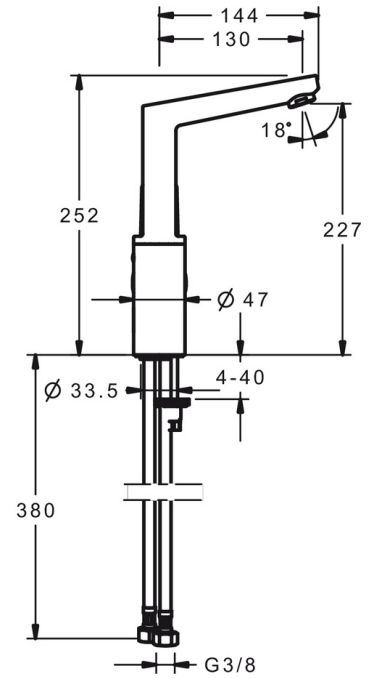

EAN: 4015474274785
static.hansa.com/09552203

- Waschtisch
- Einhebelmischer, Seitenbedient
- Standmontage
- Chrom
- Schwenkbarer Auslauf
- PCA® konstante Durchflussleistung unabhängig vom Fließdruck
- Hebel mit W+K-Kennzeichnung, Einhandbedienhebel/Griff
- Temperaturbegrenzer, Heißwassersperre einstellbar (im Lieferumfang enthalten)
- ø 3.5 classic Steuerpatrone mit keramischen Dichtscheiben zur Wassermengen- und Temperatureinstellung
- Anschluss über flexible Druckschläuche
- Armaturenkörper aus entzinkungsbeständigem Messing (DZR), Rapid-Montagesystem
- Ohne Ablaufgarnitur, Ohne Zugstangenbohrung

Technische Daten

Durchflusseigenschaften

Durchfluss bei 3 bar (mit Durchflussregler) **6.0 l/min**

Technische Eigenschaften

DN-Größe (Nennmaß) **DN15**
 Warmwasserversorgung **max. +80°C**
 Arbeitsdruck **0.5-10 bar**
 Anschlussgröße **G3/8**
 Projection **130 mm**
 Sicherungseinrichtung (EN1717) **AA**
 Werkstoff **Messing**

Vorschriften

EN Standard **EN 817**
 Geräuschklasse **I (ISO 3822)**

Zulassungen und Deklarationen

DVGW **NW-6506CQ0410**

Ersatzteile

SP09542203

	Name	Art.-Nr.
1	Hebel	59914199
1	Hebel	59914200
1.1	Schraube, M5x8, SW2.5	59904755
1.3	Dekorkappe Grau	59912112
2	Abdeckkappe, 33x3 mm	59912504
3	Gegenmutter, M40x1, SW30	59913210
4	Kartusche, 3.5 Classic	59913075
4.1	Temperaturanschlag	59912325
5.1	Zugstange mit Knopf	59913652
5.2	Gelenkstück	59904624
5.3	Bodendichtung	59914591
5.4	Befestigungssatz	59910749
5.5	Anschlußschlauch, L=430, G3/8-M8x1	59913964
5.6	Dichtung, 9.5x14.4x2	59912551
5.7	Befestigungsschraube, M8x1, L=140	59912474
6	Auslauf	59914201
6.1	Luftsprudler, M24x1, 6 l/min	59913727
6.2	Befestigungsschraube, M4x8	59913989
6.3	Dichtungskit	59911884
6.4	Blindstopfen	59911840
6.5	Schraube, M4x7	59902075
7	Ablaufgarnitur	59904620
7	Ablaufgarnitur, (2019-)	59914764