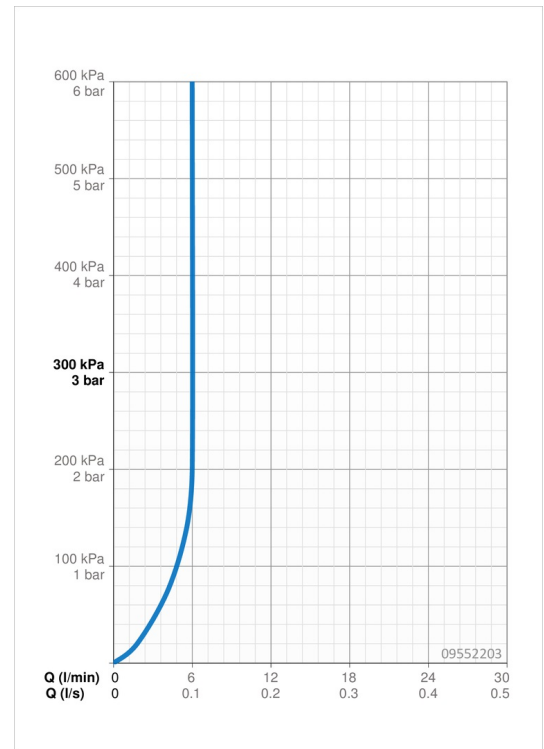

Zulassungen und Deklarationen

DVGW **NW-6506CQ0410**