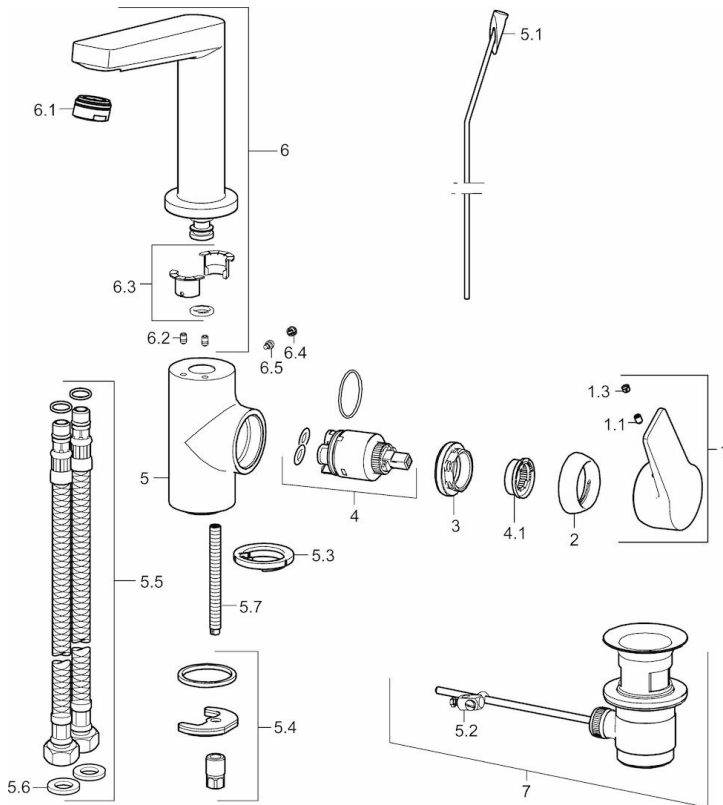

EAN: 4015474274785
static.hansa.com/09552203

- Waschtisch
- Einhebelmischer, Seitenbedient
- Standmontage
- Chrom
- Schwenkbarer Auslauf
- PCA® konstante Durchflussleistung unabhängig vom Fließdruck
- Hebel mit W+K-Kennzeichnung, Einhandbedienhebel/Griff
- Temperaturbegrenzer, Heißwassersperre einstellbar (im Lieferumfang enthalten)
- ø 3.5 classic Steuerpatrone mit keramischen Dichtscheiben zur Wassermengen- und Temperatureinstellung
- Anschluss über flexible Druckschläuche
- Armaturenkörper aus entzinkungsbeständigem Messing (DZR), Rapid-Montagesystem
- Ohne Ablaufgarnitur, Ohne Zugstangenbohrung

Technische Daten

Durchflusseigenschaften

Durchfluss bei 3 bar (mit Durchflussregler) **6.0 l/min**

Technische Eigenschaften

DN-Größe (Nennmaß) **DN15**
 Warmwasserversorgung **max. +80°C**
 Arbeitsdruck **0.5-10 bar**
 Anschlussgröße **G3/8**
 Projection **130 mm**
 Sicherungseinrichtung (EN1717) **AA**
 Werkstoff **Messing**

Vorschriften

EN Standard **EN 817**
 Geräuschklasse **I (ISO 3822)**

Zulassungen und Deklarationen

DVGW **NW-6506CQ0410**

Ersatzteile

SP09542203

	Name	Art.-Nr.
1	Hebel	59914199
1	Hebel	59914200
1.1	Schraube, M5x8, SW2.5	59904755
1.3	Dekorkappe Grau	59912112
2	Abdeckkappe, 33x3 mm	59912504
3	Gegenmutter, M40x1, SW30	59913210
4	Kartusche, 3.5 Classic	59913075
4.1	Temperaturanschlag	59912325
5.1	Zugstange mit Knopf	59913652
5.2	Gelenkstück	59904624
5.3	Bodendichtung	59914591
5.4	Befestigungssatz	59910749
5.5	Anschlußschlauch, L=430, G3/8-M8x1	59913964
5.6	Dichtung, 9.5x14.4x2	59912551
5.7	Befestigungsschraube, M8x1, L=140	59912474
6	Auslauf	59914201
6.1	Luftsprudler, M24x1, 6 l/min	59913727
6.2	Befestigungsschraube, M4x8	59913989
6.3	Dichtungskit	59911884
6.4	Blindstopfen	59911840
6.5	Schraube, M4x7	59902075
7	Ablaufgarnitur	59904620
7	Ablaufgarnitur, (2019-)	59914764