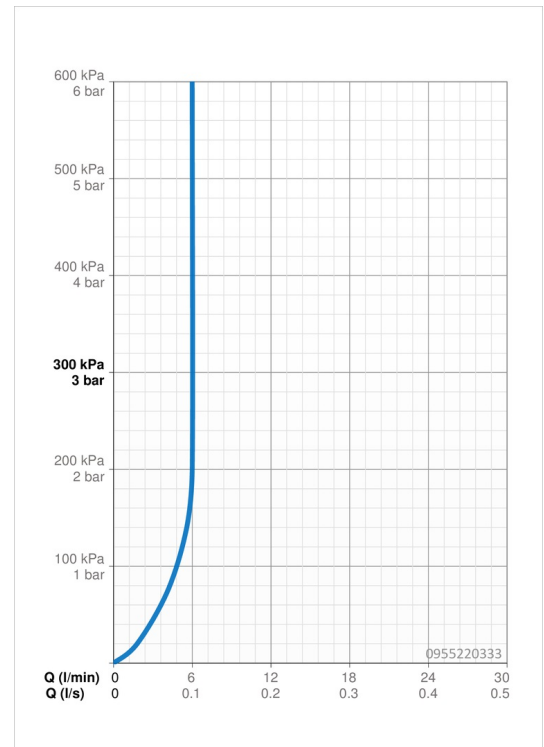

EAN: 4057304015809
static.hansa.com/0955220333

- Waschtisch
- Einhebelmischer, Seitenbedient
- Standmontage
- Matt-Schwarz
- Schwenkbarer Auslauf
- PCA® konstante Durchflussleistung unabhängig vom Fließdruck
- Hebel mit W+K-Kennzeichnung, Einhandbedienhebel/Griff
- Temperaturbegrenzer, Heißwassersperre einstellbar (im Lieferumfang enthalten)
- ø 3.5 classic Steuerpatrone mit keramischen Dichtscheiben zur Wassermengen- und Temperatureinstellung
- Anschluss über flexible Druckschläuche
- Armaturenkörper aus entzinkungsbeständigem Messing (DZR), Rapid-Montagesystem
- Ohne Ablaufgarnitur, Ohne Zugstangenbohrung

Technische Daten

Durchflusseigenschaften

Durchfluss bei 3 bar (mit Durchflussregler)	6.0 l/min
Druckverlust bei einem Durchfluss von 0,1 l/s	2 bar

Technische Eigenschaften

DN-Größe (Nennmaß)	DN15
Warmwasserversorgung	max. +70°C
Arbeitsdruck	0.5-10 bar
Anschlussgröße	G3/8
Projection	130 mm
Sicherungseinrichtung (EN1717)	AA
Werkstoff	Messing

Vorschriften

EN Standard	EN 817
Geräuschklasse	I (ISO 3822)

Zulassungen und Deklarationen

DVGW	NW-6506CQ0410