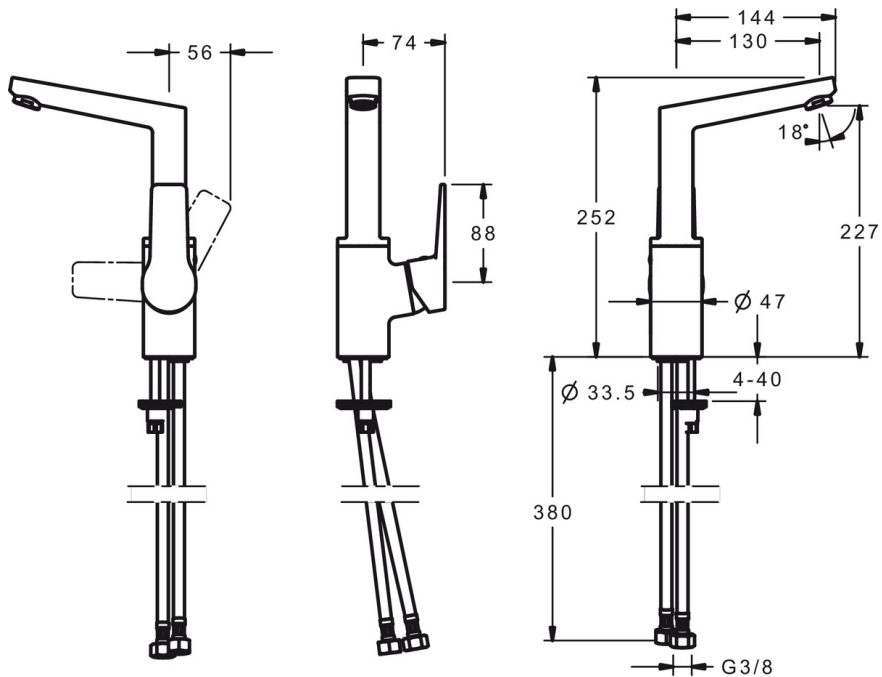

EAN: 4057304015809
static.hansa.com/0955220333

- Waschtisch
- Einhebelmischer, Seitenbedient
- Standmontage
- Matt-Schwarz
- Schwenkbarer Auslauf
- PCA® konstante Durchflussleistung unabhängig vom Fließdruck
- Hebel mit W+K-Kennzeichnung, Einhandbedienhebel/Griff
- Temperaturbegrenzer, Heißwassersperre einstellbar (im Lieferumfang enthalten)
- ø 3.5 classic Steuerpatrone mit keramischen Dichtscheiben zur Wassermengen- und Temperatureinstellung
- Anschluss über flexible Druckschläuche
- Armaturenkörper aus entzinkungsbeständigem Messing (DZR), Rapid-Montagesystem
- Ohne Ablaufgarnitur, Ohne Zugstangenbohrung

Technische Daten

Durchflusseigenschaften

Durchfluss bei 3 bar (mit Durchflussregler)	6.0 l/min
Druckverlust bei einem Durchfluss von 0,1 l/s	2 bar

Technische Eigenschaften

DN-Größe (Nennmaß)	DN15
Warmwasserversorgung	max. +70°C
Arbeitsdruck	0.5-10 bar
Anschlussgröße	G3/8
Projection	130 mm
Sicherungseinrichtung (EN1717)	AA
Werkstoff	Messing

Vorschriften

EN Standard	EN 817
Geräuschklasse	I (ISO 3822)

Zulassungen und Deklarationen

DVGW	NW-6506CQ0410
------	----------------------

Ersatzteile

SP0955220333

	Name	Art.-Nr.
1.1	Schraube, M5x8, SW2.5	59904755
1.3	Dekorkappe Grau	59912112
3	Gegenmutter, M40x1, SW30	59913210
4	Kartusche, 3.5 Classic	59913075
4.1	Temperaturanschlag	59912325
5.3	Bodendichtung	59914591
5.4	Befestigungssatz	59910749
5.5	Anschlußschlauch, L=430, G3/8-M8x1	59913964
5.6	Dichtung, 9.5x14.4x2	59912551
5.7	Befestigungsschraube, M8x1, L=140	59912474
6.2	Befestigungsschraube, M4x8	59913989
6.3	Dichtungsring	59911884
6.5	Schraube, M4x7	59902075