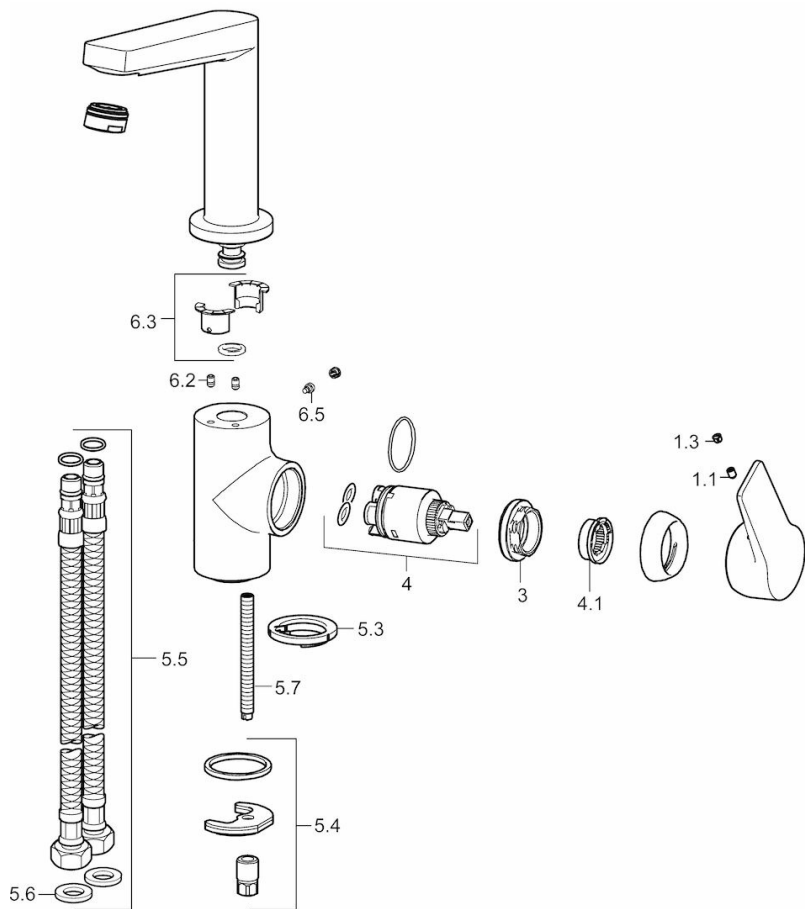

EAN: 4057304015809
static.hansa.com/0955220333

- Waschtisch
- Einhebelmischer, Seitenbedient
- Standmontage
- Matt-Schwarz
- Schwenkbarer Auslauf
- PCA® konstante Durchflussleistung unabhängig vom Fließdruck
- Hebel mit W+K-Kennzeichnung, Einhandbedienhebel/Griff
- Temperaturbegrenzer, Heißwassersperre einstellbar (im Lieferumfang enthalten)
- ø 3.5 classic Steuerpatrone mit keramischen Dichtscheiben zur Wassermengen- und Temperatureinstellung
- Anschluss über flexible Druckschläuche
- Armaturenkörper aus entzinkungsbeständigem Messing (DZR), Rapid-Montagesystem
- Ohne Ablaufgarnitur, Ohne Zugstangenbohrung

Technische Daten

Durchflusseigenschaften

Durchfluss bei 3 bar (mit Durchflussregler)	6.0 l/min
Druckverlust bei einem Durchfluss von 0,1 l/s	2 bar

Technische Eigenschaften

DN-Größe (Nennmaß)	DN15
Warmwasserversorgung	max. +70°C
Arbeitsdruck	0.5-10 bar
Anschlussgröße	G3/8
Projection	130 mm
Sicherungseinrichtung (EN1717)	AA
Werkstoff	Messing

Vorschriften

EN Standard	EN 817
Geräuschklasse	I (ISO 3822)

Zulassungen und Deklarationen

DVGW	NW-6506CQ0410
------	----------------------

Ersatzteile

SP0955220333

	Name	Art.-Nr.
1.1	Schraube, M5x8, SW2.5	59904755
1.3	Dekorkappe Grau	59912112
3	Gegenmutter, M40x1, SW30	59913210
4	Kartusche, 3.5 Classic	59913075
4.1	Temperaturanschlag	59912325
5.3	Bodendichtung	59914591
5.4	Befestigungssatz	59910749
5.5	Anschlußschlauch, L=430, G3/8-M8x1	59913964
5.6	Dichtung, 9.5x14.4x2	59912551
5.7	Befestigungsschraube, M8x1, L=140	59912474
6.2	Befestigungsschraube, M4x8	59913989
6.3	Dichtungsring	59911884
6.5	Schraube, M4x7	59902075