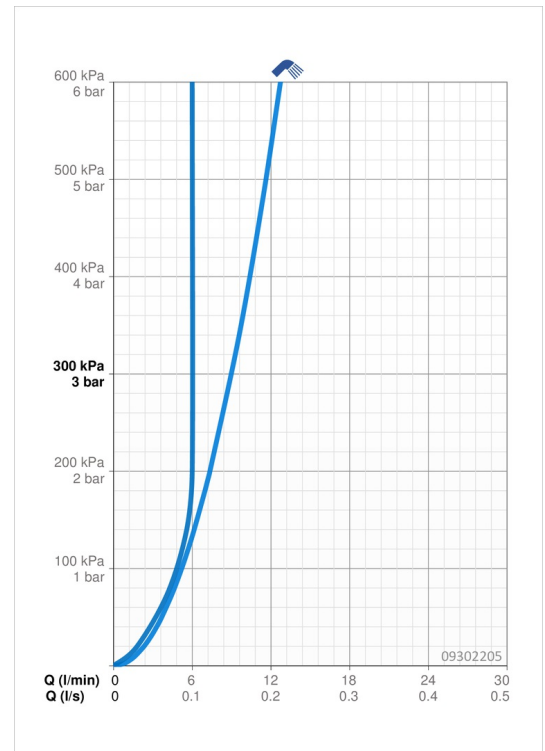

EAN: 4015474269101
static.hansa.com/09302205

- Waschtisch
- Einhebelmischer
- Standmontage
- Chrom
- Feststehender Auslauf
- CASCADE® Strahlregler
- Hebel mit W+K-Kennzeichnung, Bügelhebel, Einhandbedienhebel/Griff
- Brauseschlauch (1600 mm), Brausehalter
- Funktionsbrause
- Temperaturbegrenzer, Heißwassersperre einstellbar (im Lieferumfang enthalten)
- ø 3.5 classic Steuerpatrone mit keramischen Dichtscheiben zur Wassermengen- und Temperatureinstellung
- Anschluss über flexible Druckschläuche
- Armaturenkörper aus entzinkungsbeständigem Messing (DZR), Rapid-Montagesystem
- Ohne Ablaufgarnitur
- Eigensicher gegen Rückfließen im häuslichen Gebrauch (nach DIN EN 1717)

Technische Daten

Durchflusseigenschaften

Durchfluss bei 3 bar	9,0 l/min
Durchfluss bei 3 bar (mit Durchflussregler)	6,0 l/min
Druckverlust bei einem Durchfluss von 0,1 l/s	2 bar

Technische Eigenschaften

DN-Größe (Nennmaß)	DN15
Warmwasserversorgung	max. +70°C
Arbeitsdruck	1-10 bar
Anschlussgröße	G3/8
Projection	121 mm
Sicherungseinrichtung (EN1717)	HC
Werkstoff	Messing

Vorschriften

EN Standard	EN 817, EN 1113
Geräuschklasse	I (ISO 3822)