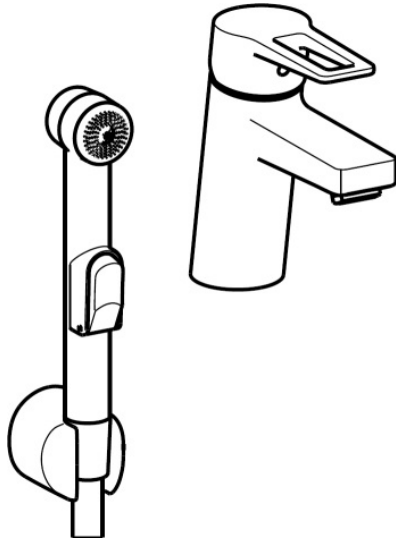

EAN: 4015474269101
static.hansa.com/09302205

- Waschtisch
- Einhebelmischer
- Standmontage
- Chrom
- Feststehender Auslauf
- CASCADE® Strahlregler
- Hebel mit W+K-Kennzeichnung, Bügelhebel, Einhandbedienhebel/Griff
- Brauseschlauch (1600 mm), Brausehalter
- Funktionsbrause
- Temperaturbegrenzer, Heißwassersperre einstellbar (im Lieferumfang enthalten)
- ø 3.5 classic Steuerpatrone mit keramischen Dichtscheiben zur Wassermengen- und Temperatureinstellung
- Anschluss über flexible Druckschläuche
- Armaturenkörper aus entzinkungsbeständigem Messing (DZR), Rapid-Montagesystem
- Ohne Ablaufgarnitur
- Eigensicher gegen Rückfließen im häuslichen Gebrauch (nach DIN EN 1717)

Technische Daten

Durchflusseigenschaften

Durchfluss bei 3 bar	9,0 l/min
Durchfluss bei 3 bar (mit Durchflussregler)	6,0 l/min
Druckverlust bei einem Durchfluss von 0,1 l/s	2 bar

Technische Eigenschaften

DN-Größe (Nennmaß)	DN15
Warmwasserversorgung	max. +70°C
Arbeitsdruck	1-10 bar
Anschlussgröße	G3/8
Projection	121 mm
Sicherungseinrichtung (EN1717)	HC
Werkstoff	Messing

Vorschriften

EN Standard	EN 817, EN 1113
Geräuschklasse	I (ISO 3822)

Ersatzteile

SP09302203

	Name	Art.-Nr.
1	Hebel	59913910
1	Hebel	59913911
1.1	Schraube, M5x8, SW2.5	59904755
1.3	Dekorkappe Grau	59912112
2	Abdeckkappe, 33x3 mm	59912504
3	Gegenmutter, M40x1, SW30	59913210
4	Kartusche, 3.5 Classic	59913075
4	Kartusche, 3.5 Ausgelaufen	59913965
5.1	Bodendichtung	59914591
5.2	Befestigungssatz	59912113
5.3	Anschlußschlauch, L=430, G3/8-M8x1	59913964
5.4	O-Ring, 6x1.4	59913266
5.5	Dichtung, 9.5x14.4x2	59912551
5.6	Befestigungsschraube, M8x1, L=140	59912474
5.7	Anschlusrohr, M8x1-M14x1, L=214	59914035
5.8	Verbinder, G1/2xM14x1	59914180
6	Luftsprudler, M24x1, 6 l/min	59913727