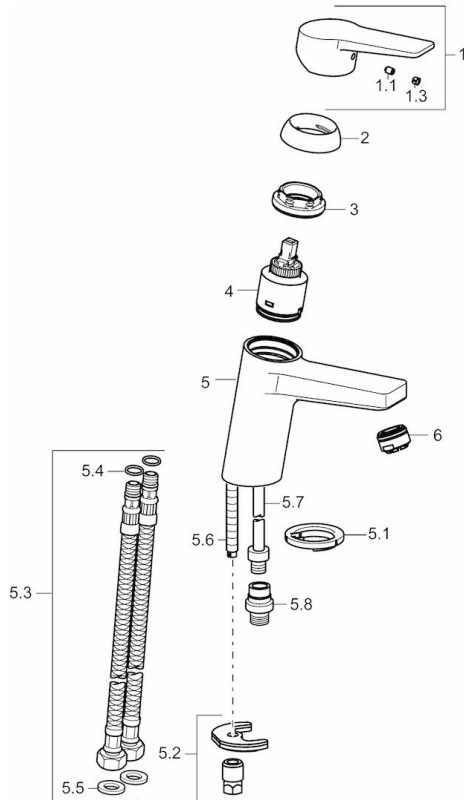

EAN: 4015474269101
static.hansa.com/09302205

- Waschtisch
- Einhebelmischer
- Standmontage
- Chrom
- Feststehender Auslauf
- CASCADE® Strahlregler
- Hebel mit W+K-Kennzeichnung, Bügelhebel, Einhandbedienhebel/Griff
- Brauseschlauch (1600 mm), Brausehalter
- Funktionsbrause
- Temperaturbegrenzer, Heißwassersperre einstellbar (im Lieferumfang enthalten)
- ø 3.5 classic Steuerpatrone mit keramischen Dichtscheiben zur Wassermengen- und Temperatureinstellung
- Anschluss über flexible Druckschläuche
- Armaturenkörper aus entzinkungsbeständigem Messing (DZR), Rapid-Montagesystem
- Ohne Ablaufgarnitur
- Eigensicher gegen Rückfließen im häuslichen Gebrauch (nach DIN EN 1717)

Technische Daten

Durchflusseigenschaften

Durchfluss bei 3 bar	9,0 l/min
Durchfluss bei 3 bar (mit Durchflussregler)	6,0 l/min
Druckverlust bei einem Durchfluss von 0,1 l/s	2 bar

Technische Eigenschaften

DN-Größe (Nennmaß)	DN15
Warmwasserversorgung	max. +70°C
Arbeitsdruck	1-10 bar
Anschlussgröße	G3/8
Projection	121 mm
Sicherungseinrichtung (EN1717)	HC
Werkstoff	Messing

Vorschriften

EN Standard	EN 817, EN 1113
Geräuschklasse	I (ISO 3822)

Ersatzteile

SP09302203

	Name	Art.-Nr.
1	Hebel	59913910
1	Hebel	59913911
1.1	Schraube, M5x8, SW2.5	59904755
1.3	Dekorkappe Grau	59912112
2	Abdeckkappe, 33x3 mm	59912504
3	Gegenmutter, M40x1, SW30	59913210
4	Kartusche, 3.5 Classic	59913075
4	Kartusche, 3.5 Ausgelaufen	59913965
5.1	Bodendichtung	59914591
5.2	Befestigungssatz	59912113
5.3	Anschlußschlauch, L=430, G3/8-M8x1	59913964
5.4	O-Ring, 6x1.4	59913266
5.5	Dichtung, 9.5x14.4x2	59912551
5.6	Befestigungsschraube, M8x1, L=140	59912474
5.7	Anschlusrohr, M8x1-M14x1, L=214	59914035
5.8	Verbinder, G1/2xM14x1	59914180
6	Luftsprudler, M24x1, 6 l/min	59913727