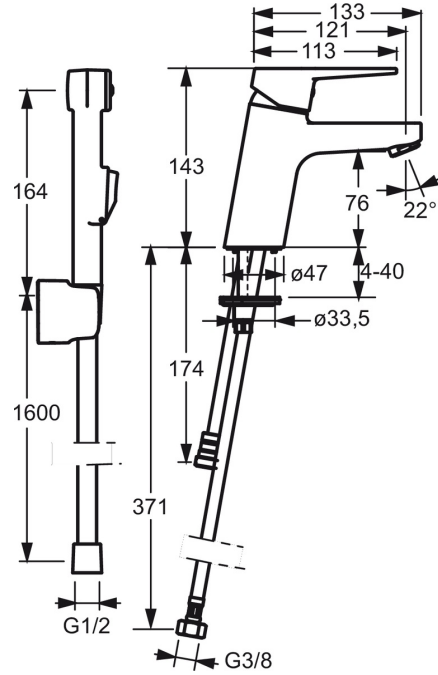

EAN: 4015474269101
static.hansa.com/09302205

- Waschtisch
- Einhebelmischer
- Standmontage
- Chrom
- Feststehender Auslauf
- CASCADE® Strahlregler
- Hebel mit W+K-Kennzeichnung, Bügelhebel, Einhandbedienhebel/Griff
- Brauseschlauch (1600 mm), Brausehalter
- Funktionsbrause
- Temperaturbegrenzer, Heißwassersperre einstellbar (im Lieferumfang enthalten)
- ø 3.5 classic Steuerpatrone mit keramischen Dichtscheiben zur Wassermengen- und Temperatureinstellung
- Anschluss über flexible Druckschläuche
- Armaturenkörper aus entzinkungsbeständigem Messing (DZR), Rapid-Montagesystem
- Ohne Ablaufgarnitur
- Eigensicher gegen Rückfließen im häuslichen Gebrauch (nach DIN EN 1717)

Technische Daten

Durchflusseigenschaften

Durchfluss bei 3 bar	9,0 l/min
Durchfluss bei 3 bar (mit Durchflussregler)	6,0 l/min
Druckverlust bei einem Durchfluss von 0,1 l/s	2 bar

Technische Eigenschaften

DN-Größe (Nennmaß)	DN15
Warmwasserversorgung	max. +70°C
Arbeitsdruck	1-10 bar
Anschlussgröße	G3/8
Projection	121 mm
Sicherungseinrichtung (EN1717)	HC
Werkstoff	Messing

Vorschriften

EN Standard	EN 817, EN 1113
Geräuschklasse	I (ISO 3822)

Ersatzteile

SP09302203

	Name	Art.-Nr.
1	Hebel	59913910
1	Hebel	59913911
1.1	Schraube, M5x8, SW2.5	59904755
1.3	Dekorkappe Grau	59912112
2	Abdeckkappe, 33x3 mm	59912504
3	Gegenmutter, M40x1, SW30	59913210
4	Kartusche, 3.5 Classic	59913075
4	Kartusche, 3.5 Ausgelaufen	59913965
5.1	Bodendichtung	59914591
5.2	Befestigungssatz	59912113
5.3	Anschlußschlauch, L=430, G3/8-M8x1	59913964
5.4	O-Ring, 6x1.4	59913266
5.5	Dichtung, 9.5x14.4x2	59912551
5.6	Befestigungsschraube, M8x1, L=140	59912474
5.7	Anschlusrohr, M8x1-M14x1, L=214	59914035
5.8	Verbinder, G1/2xM14x1	59914180
6	Luftsprudler, M24x1, 6 l/min	59913727