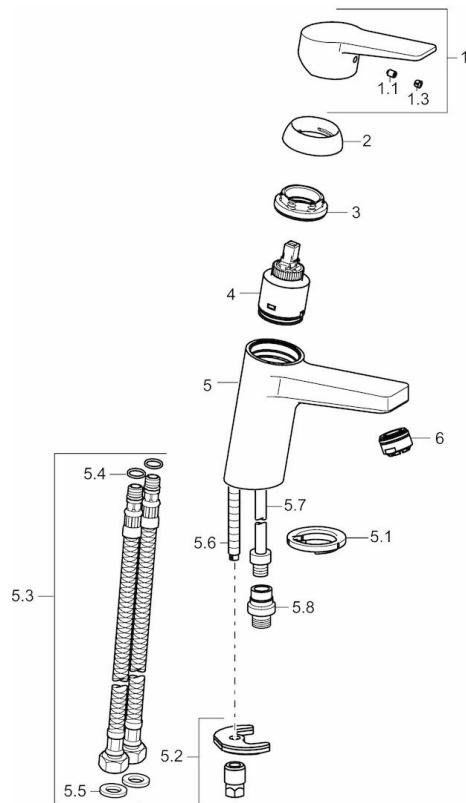

EAN: 4015474269095
static.hansa.com/09302203

- Waschtisch
- Einhebelmischer
- Standmontage
- Chrom
- Feststehender Auslauf
- CASCADE® Strahlregler
- Hebel mit W+K-Kennzeichnung, Einhandbedienhebel/Griff
- Brauseschlauch (1600 mm), Brausehalter
- Funktionsbrause
- Temperaturbegrenzer, Heißwassersperre einstellbar (im Lieferumfang enthalten)
- ø 3.5 classic Steuerpatrone mit keramischen Dichtscheiben zur Wassermengen- und Temperatureinstellung
- Anschluss über flexible Druckschläuche
- Armaturenkörper aus entzinkungsbeständigem Messing (DZR), Rapid-Montagesystem
- Ohne Ablaufgarnitur
- Eigensicher gegen Rückfließen im häuslichen Gebrauch (nach DIN EN 1717)

Technische Daten

Durchflusseigenschaften

Durchfluss bei 3 bar	9,0 l/min
Durchfluss bei 3 bar (mit Durchflussregler)	6,0 l/min
Druckverlust bei einem Durchfluss von 0,1 l/s	2 bar

Technische Eigenschaften

DN-Größe (Nennmaß)	DN15
Warmwasserversorgung	max. +70°C
Arbeitsdruck	1-10 bar
Anschlussgröße	G3/8
Projection	121 mm
Sicherungseinrichtung (EN1717)	HC
Werkstoff	Messing

Vorschriften

EN Standard	EN 817, EN 1113
Geräuschklasse	I (ISO 3822)

Ersatzteile

SP09302203

	Name	Art.-Nr.
1	Hebel	59913910
1	Hebel	59913911
1.1	Schraube, M5x8, SW2.5	59904755
1.3	Dekorkappe Grau	59912112
2	Abdeckkappe, 33x3 mm	59912504
3	Gegenmutter, M40x1, SW30	59913210
4	Kartusche, 3.5 Classic	59913075
4	Kartusche, 3.5 Ausgelaufen	59913965
5.1	Bodendichtung	59914591
5.2	Befestigungssatz	59912113
5.3	Anschlußschlauch, L=430, G3/8-M8x1	59913964
5.4	O-Ring, 6x1.4	59913266
5.5	Dichtung, 9.5x14.4x2	59912551
5.6	Befestigungsschraube, M8x1, L=140	59912474
5.7	Anschlusrohr, M8x1-M14x1, L=214	59914035
5.8	Verbinder, G1/2xM14x1	59914180
6	Luftsprudler, M24x1, 6 l/min	59913727