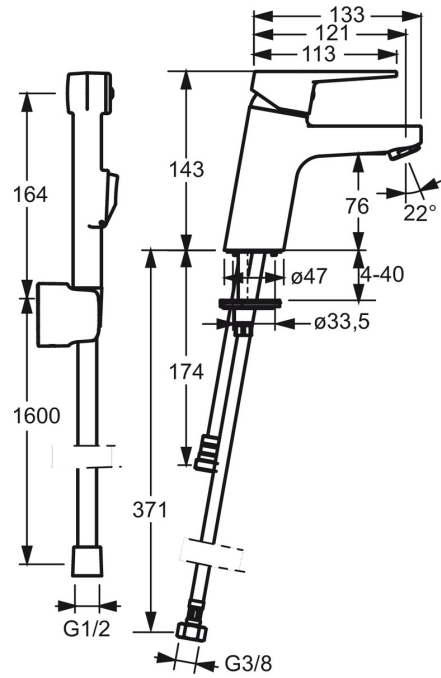

EAN: 4015474269095
static.hansa.com/09302203

- Waschtisch
- Einhebelmischer
- Standmontage
- Chrom
- Feststehender Auslauf
- CASCADE® Strahlregler
- Hebel mit W+K-Kennzeichnung, Einhandbedienhebel/Griff
- Brauseschlauch (1600 mm), Brausehalter
- Funktionsbrause
- Temperaturbegrenzer, Heißwassersperre einstellbar (im Lieferumfang enthalten)
- ø 3.5 classic Steuerpatrone mit keramischen Dichtscheiben zur Wassermengen- und Temperatureinstellung
- Anschluss über flexible Druckschläuche
- Armaturenkörper aus entzinkungsbeständigem Messing (DZR), Rapid-Montagesystem
- Ohne Ablaufgarnitur
- Eigensicher gegen Rückfließen im häuslichen Gebrauch (nach DIN EN 1717)

Technische Daten

Durchflusseigenschaften

Durchfluss bei 3 bar	9,0 l/min
Durchfluss bei 3 bar (mit Durchflussregler)	6,0 l/min
Druckverlust bei einem Durchfluss von 0,1 l/s	2 bar

Technische Eigenschaften

DN-Größe (Nennmaß)	DN15
Warmwasserversorgung	max. +70°C
Arbeitsdruck	1-10 bar
Anschlussgröße	G3/8
Projection	121 mm
Sicherungseinrichtung (EN1717)	HC
Werkstoff	Messing

Vorschriften

EN Standard	EN 817, EN 1113
Geräuschklasse	I (ISO 3822)

Ersatzteile

SP09302203

	Name	Art.-Nr.
1	Hebel	59913910
1	Hebel	59913911
1.1	Schraube, M5x8, SW2.5	59904755
1.3	Dekorkappe Grau	59912112
2	Abdeckkappe, 33x3 mm	59912504
3	Gegenmutter, M40x1, SW30	59913210
4	Kartusche, 3.5 Classic	59913075
4	Kartusche, 3.5 Ausgelaufen	59913965
5.1	Bodendichtung	59914591
5.2	Befestigungssatz	59912113
5.3	Anschlußschlauch, L=430, G3/8-M8x1	59913964
5.4	O-Ring, 6x1.4	59913266
5.5	Dichtung, 9.5x14.4x2	59912551
5.6	Befestigungsschraube, M8x1, L=140	59912474
5.7	Anschlusrohr, M8x1-M14x1, L=214	59914035
5.8	Verbinder, G1/2xM14x1	59914180
6	Luftsprudler, M24x1, 6 l/min	59913727