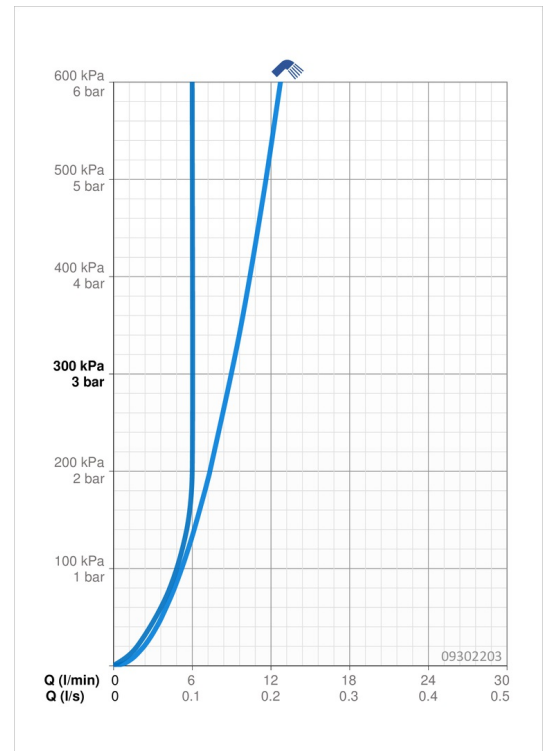

EAN: 4015474269095
static.hansa.com/09302203

- Waschtisch
- Einhebelmischer
- Standmontage
- Chrom
- Feststehender Auslauf
- CASCADE® Strahlregler
- Hebel mit W+K-Kennzeichnung, Einhandbedienhebel/Griff
- Brauseschlauch (1600 mm), Brausehalter
- Funktionsbrause
- Temperaturbegrenzer, Heißwassersperre einstellbar (im Lieferumfang enthalten)
- ø 3.5 classic Steuerpatrone mit keramischen Dichtscheiben zur Wassermengen- und Temperatureinstellung
- Anschluss über flexible Druckschläuche
- Armaturenkörper aus entzinkungsbeständigem Messing (DZR), Rapid-Montagesystem
- Ohne Ablaufgarnitur
- Eigensicher gegen Rückfließen im häuslichen Gebrauch (nach DIN EN 1717)

Technische Daten

Durchflusseigenschaften

Durchfluss bei 3 bar	9,0 l/min
Durchfluss bei 3 bar (mit Durchflussregler)	6,0 l/min
Druckverlust bei einem Durchfluss von 0,1 l/s	2 bar

Technische Eigenschaften

DN-Größe (Nennmaß)	DN15
Warmwasserversorgung	max. +70°C
Arbeitsdruck	1-10 bar
Anschlussgröße	G3/8
Projection	121 mm
Sicherungseinrichtung (EN1717)	HC
Werkstoff	Messing

Vorschriften

EN Standard	EN 817, EN 1113
Geräuschklasse	I (ISO 3822)