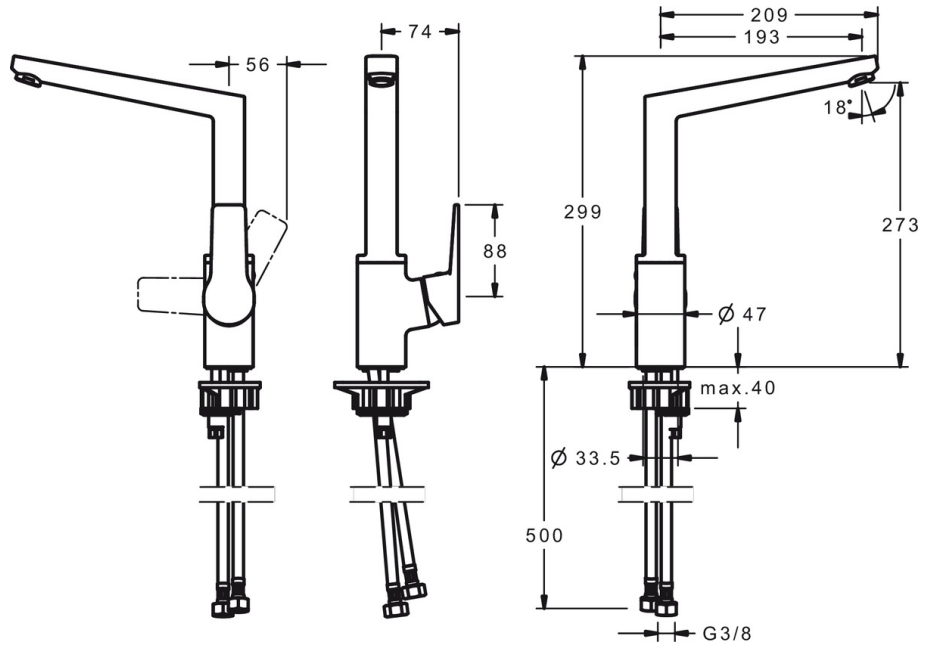

EAN: 4015474274839
static.hansa.com/09202205

- Küche
- Einhebelmischer, Seitenbedient
- Standmontage
- Chrom
- Schwenkbarer Auslauf, gegossen
- CASCADE® Strahlregler
- Einhandbedienhebel/Griff, Bügelhebel, Hebel mit W+K-Kennzeichnung
- Temperaturbegrenzer, Heißwassersperre einstellbar (im Lieferumfang enthalten)
- ø 3.5 classic Steuerpatrone mit keramischen Dichtscheiben zur Wassermengen- und Temperatureinstellung
- Anschluss über flexible Druckschläuche
- Armaturenkörper aus entzinkungsbeständigem Messing (DZR), Messing in Trinkwasserkontakt enthält weniger als 0,3% Blei, Wasserwege ohne Nickelbeschichtung

Technische Daten

Durchflusseigenschaften

Durchfluss bei 3 bar **12.0 l/min**

Technische Eigenschaften

DN-Größe (Nennmaß) **DN15**
 Warmwasserversorgung **max. +80°C**
 Arbeitsdruck **0.5-10 bar**
 Anschlussgröße **G3/8**
 Projection **193 mm**
 Sicherungseinrichtung (EN1717) **AA**
 Werkstoff **Messing**

Vorschriften

EN Standard **EN 817**
 Geräuschklasse **I (ISO 3822)**

Zulassungen und Deklarationen

DVGW **NW-6506CQ0410**

Ersatzteile

SP09202203

	Name	Art.-Nr.
1	Hebel	59914199
1	Hebel	59914200
1.1	Schraube, M5x8, SW2.5	59904755
1.3	Dekorkappe Grau	59912112
2	Abdeckkappe, 33x3 mm	59912504
3	Gegenmutter, M40x1, SW30	59913210
4	Kartusche, 3.5 Classic	59913075
4.1	Temperaturanschlag	59912325
5.2	PVC-Befestigungsplatte	59910008
5.3	Bodendichtung	59914591
5.4	Befestigungsatz	59910749
5.5	Anschlußschlauch, L=550, G3/8-M8x1	59913969
5.6	Dichtung, 9.5x14.4x2	59912551
5.7	Befestigungsschraube, M8x1, L=140	59912474
6	Auslauf	59914204
6.1	Luftsprudler, M24x1 STD HC A	59902366
6.2	Befestigungsschraube, M4x8	59913989
6.3	Dichtungsring	59911884
6.4	Blindstopfen	59911840
6.5	Schraube, M4x7	59902075