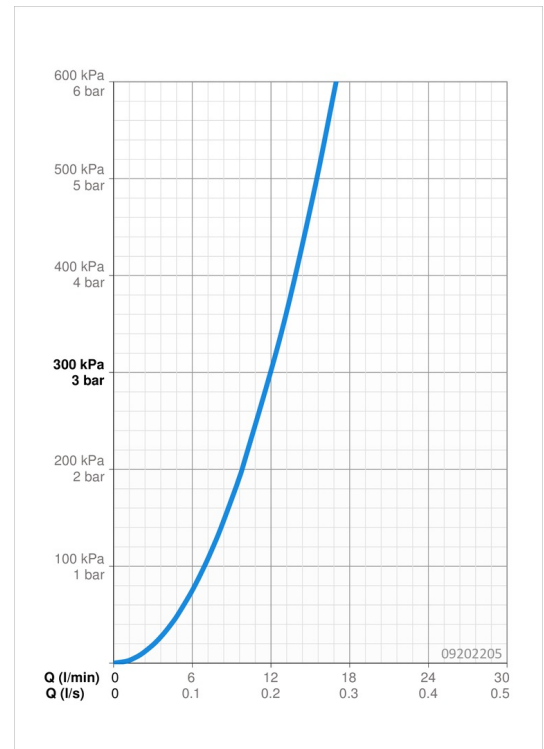

Zulassungen und Deklarationen

DVGW **NW-6506CQ0410**