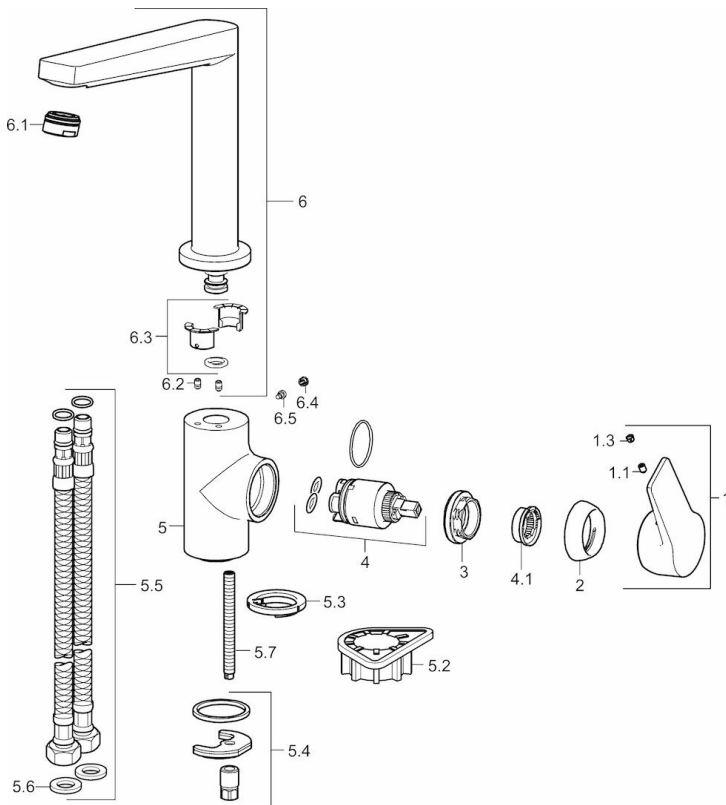

EAN: 4015474274839
static.hansa.com/09202205

- Küche
- Einhebelmischer, Seitenbedient
- Standmontage
- Chrom
- Schwenkbarer Auslauf, gegossen
- CASCADE® Strahlregler
- Einhandbedienhebel/Griff, Bügelhebel, Hebel mit W+K-Kennzeichnung
- Temperaturbegrenzer, Heißwassersperre einstellbar (im Lieferumfang enthalten)
- ø 3.5 classic Steuerpatrone mit keramischen Dichtscheiben zur Wassermengen- und Temperatureinstellung
- Anschluss über flexible Druckschläuche
- Armaturenkörper aus entzinkungsbeständigem Messing (DZR), Messing in Trinkwasserkontakt enthält weniger als 0,3% Blei, Wasserwege ohne Nickelbeschichtung

Technische Daten

Durchflusseigenschaften

Durchfluss bei 3 bar **12.0 l/min**

Technische Eigenschaften

DN-Größe (Nennmaß) **DN15**
 Warmwasserversorgung **max. +80°C**
 Arbeitsdruck **0.5-10 bar**
 Anschlussgröße **G3/8**
 Projection **193 mm**
 Sicherungseinrichtung (EN1717) **AA**
 Werkstoff **Messing**

Vorschriften

EN Standard **EN 817**
 Geräuschklasse **I (ISO 3822)**

Zulassungen und Deklarationen

DVGW **NW-6506CQ0410**

Ersatzteile

SP09202203

	Name	Art.-Nr.
1	Hebel	59914199
1	Hebel	59914200
1.1	Schraube, M5x8, SW2.5	59904755
1.3	Dekorkappe Grau	59912112
2	Abdeckkappe, 33x3 mm	59912504
3	Gegenmutter, M40x1, SW30	59913210
4	Kartusche, 3.5 Classic	59913075
4.1	Temperaturanschlag	59912325
5.2	PVC-Befestigungsplatte	59910008
5.3	Bodendichtung	59914591
5.4	Befestigungsatz	59910749
5.5	Anschlußschlauch, L=550, G3/8-M8x1	59913969
5.6	Dichtung, 9.5x14.4x2	59912551
5.7	Befestigungsschraube, M8x1, L=140	59912474
6	Auslauf	59914204
6.1	Luftsprudler, M24x1 STD HC A	59902366
6.2	Befestigungsschraube, M4x8	59913989
6.3	Dichtungsring	59911884
6.4	Blindstopfen	59911840
6.5	Schraube, M4x7	59902075