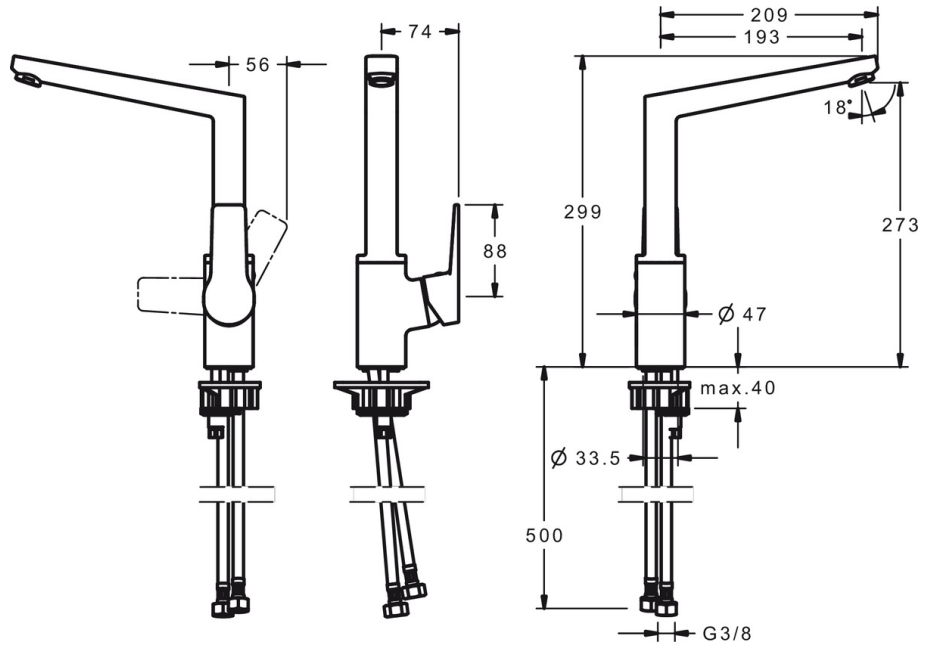

EAN: 4015474274822
static.hansa.com/09202203

- Küche
- Einhebelmischer, Seitenbedient
- Standmontage
- Chrom
- Schwenkbarer Auslauf, gegossen
- CASCADE® Strahlregler
- Hebel mit W+K-Kennzeichnung, Einhandbedienhebel/Griff
- Temperaturbegrenzer, Heißwassersperre einstellbar (im Lieferumfang enthalten)
- \varnothing 3.5 classic Steuerpatrone mit keramischen Dichtscheiben zur Wassermengen- und Temperatureinstellung
- Anschluss über flexible Druckschläuche
- Armaturenkörper aus entzinkungsbeständigem Messing (DZR), Messing in Trinkwasserkontakt enthält weniger als 0,3% Blei, Wasserwege ohne Nickelbeschichtung

Technische Daten

Durchflusseigenschaften

Durchfluss bei 3 bar **12.0 l/min**

Technische Eigenschaften

DN-Größe (Nennmaß) **DN15**
 Warmwasserversorgung **max. +80°C**
 Arbeitsdruck **0.5-10 bar**
 Anschlussgröße **G3/8**
 Projection **193 mm**
 Sicherungseinrichtung (EN1717) **AA**
 Werkstoff **Messing**

Vorschriften

EN Standard **EN 817**
 Geräuschklasse **I (ISO 3822)**

Zulassungen und Deklarationen

DVGW **NW-6506CQ0410**

Ersatzteile

SP09202203

	Name	Art.-Nr.
1	Hebel	59914199
1	Hebel	59914200
1.1	Schraube, M5x8, SW2.5	59904755
1.3	Dekorkappe Grau	59912112
2	Abdeckkappe, 33x3 mm	59912504
3	Gegenmutter, M40x1, SW30	59913210
4	Kartusche, 3.5 Classic	59913075
4.1	Temperaturanschlag	59912325
5.2	PVC-Befestigungsplatte	59910008
5.3	Bodendichtung	59914591
5.4	Befestigungssatz	59910749
5.5	Anschlußschlauch, L=550, G3/8-M8x1	59913969
5.6	Dichtung, 9.5x14.4x2	59912551
5.7	Befestigungsschraube, M8x1, L=140	59912474
6	Auslauf	59914204
6.1	Luftsprudler, M24x1 STD HC A	59902366
6.2	Befestigungsschraube, M4x8	59913989
6.3	Dichtungsset	59911884
6.4	Blindstopfen	59911840
6.5	Schraube, M4x7	59902075