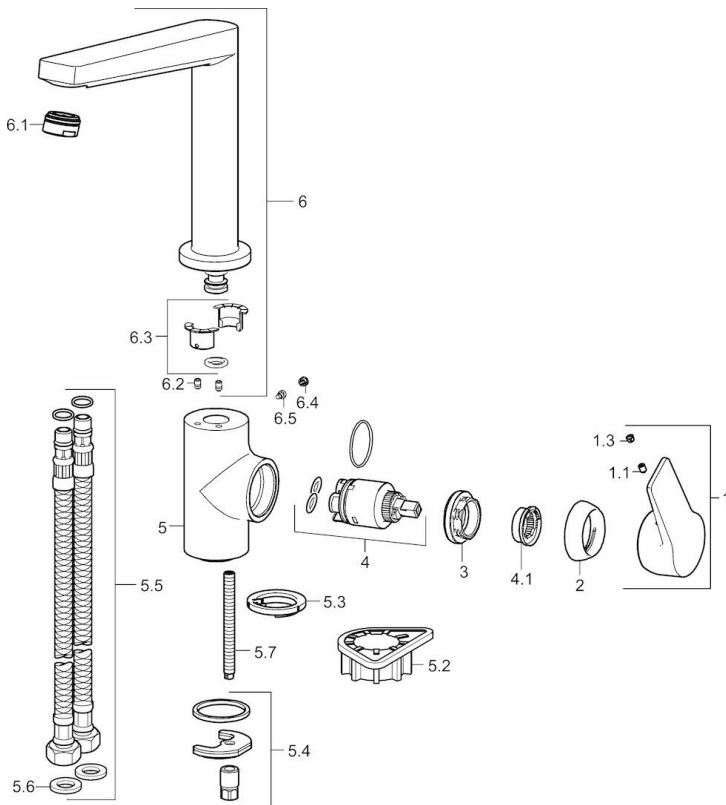

EAN: 4015474274822
static.hansa.com/09202203

- Küche
- Einhebelmischer, Seitenbedient
- Standmontage
- Chrom
- Schwenkbarer Auslauf, gegossen
- CASCADE® Strahlregler
- Hebel mit W+K-Kennzeichnung, Einhandbedienhebel/Griff
- Temperaturbegrenzer, Heißwassersperre einstellbar (im Lieferumfang enthalten)
- \varnothing 3.5 classic Steuerpatrone mit keramischen Dichtscheiben zur Wassermengen- und Temperatureinstellung
- Anschluss über flexible Druckschläuche
- Armaturenkörper aus entzinkungsbeständigem Messing (DZR), Messing in Trinkwasserkontakt enthält weniger als 0,3% Blei, Wasserwege ohne Nickelbeschichtung

Technische Daten

Durchflusseigenschaften

Durchfluss bei 3 bar **12.0 l/min**

Technische Eigenschaften

DN-Größe (Nennmaß) **DN15**
 Warmwasserversorgung **max. +80°C**
 Arbeitsdruck **0.5-10 bar**
 Anschlussgröße **G3/8**
 Projection **193 mm**
 Sicherungseinrichtung (EN1717) **AA**
 Werkstoff **Messing**

Vorschriften

EN Standard **EN 817**
 Geräuschklasse **I (ISO 3822)**

Zulassungen und Deklarationen

DVGW **NW-6506CQ0410**

Ersatzteile

SP09202203

	Name	Art.-Nr.
1	Hebel	59914199
1	Hebel	59914200
1.1	Schraube, M5x8, SW2.5	59904755
1.3	Dekorkappe Grau	59912112
2	Abdeckkappe, 33x3 mm	59912504
3	Gegenmutter, M40x1, SW30	59913210
4	Kartusche, 3.5 Classic	59913075
4.1	Temperaturanschlag	59912325
5.2	PVC-Befestigungsplatte	59910008
5.3	Bodendichtung	59914591
5.4	Befestigungssatz	59910749
5.5	Anschlußschlauch, L=550, G3/8-M8x1	59913969
5.6	Dichtung, 9.5x14.4x2	59912551
5.7	Befestigungsschraube, M8x1, L=140	59912474
6	Auslauf	59914204
6.1	Luftsprudler, M24x1 STD HC A	59902366
6.2	Befestigungsschraube, M4x8	59913989
6.3	Dichtungsset	59911884
6.4	Blindstopfen	59911840
6.5	Schraube, M4x7	59902075