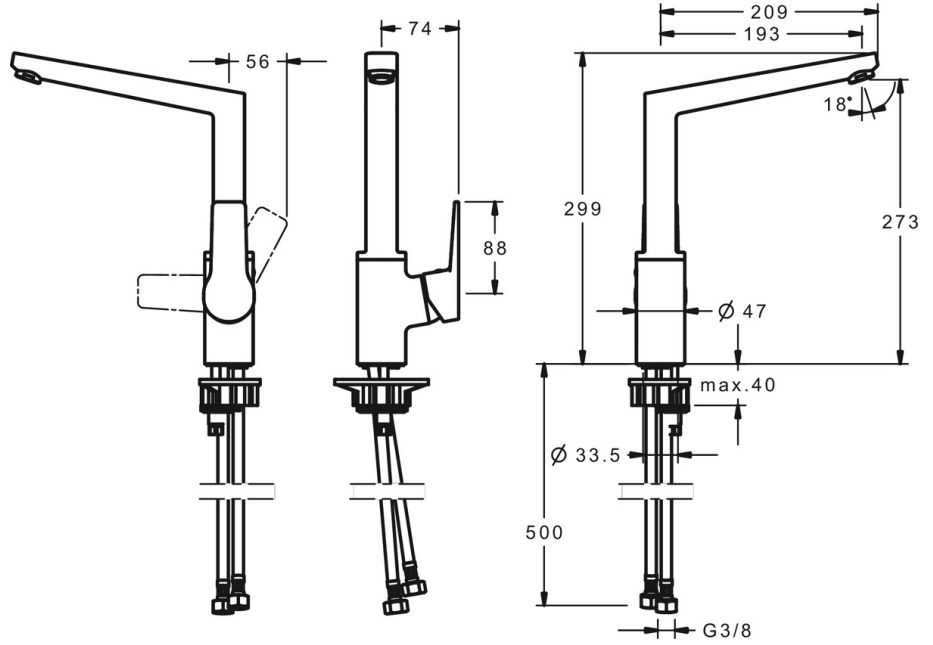

EAN: 4057304014390
static.hansa.com/0920220333

- Küche
- Einhebelmischer, Seitenbedient
- Standmontage
- Matt-Schwarz
- Schwenkbarer Auslauf, gegossen
- CASCADE® Strahlregler
- Hebel mit W+K-Kennzeichnung, Einhandbedienhebel/Griff
- Temperaturbegrenzer, Heißwassersperre einstellbar (im Lieferumfang enthalten)
- \varnothing 3.5 classic Steuerpatrone mit keramischen Dichtscheiben zur Wassermengen- und Temperatureinstellung
- Anschluss über flexible Druckschläuche
- Armaturenkörper aus entzinkungsbeständigem Messing (DZR), Messing in Trinkwasserkontakt enthält weniger als 0,3% Blei, Wasserwege ohne Nickelbeschichtung

Technische Daten

Durchflusseigenschaften

Durchfluss bei 3 bar	12.0 l/min
Druckverlust bei einem Durchfluss von 0,2 l/s	3 bar

Technische Eigenschaften

DN-Größe (Nennmaß)	DN15
Warmwasserversorgung	max. +80°C
Arbeitsdruck	0.5-10 bar
Anschlussgröße	G3/8
Projection	193 mm
Sicherungseinrichtung (EN1717)	AA
Werkstoff	Messing

Vorschriften

EN Standard	EN 817
Geräuschklasse	I (ISO 3822)

Zulassungen und Deklarationen

DVGW	NW-6506CQ0410
------	----------------------

Ersatzteile

SP0920220333

	Name	Art.-Nr.
01	Temperaturanschlag	59912325
02	Gegenmutter, M40x1, SW30	59913210
03	Kartusche, 3,5 Classic	59913075
04	Dichtungskit	59911884
05	Befestigungsschraube, M8x1, L=140	59912474
06	Bodendichtung	59914591
07	Befestigungssatz	59910749
08	PVC-Befestigungsplatte	59910008