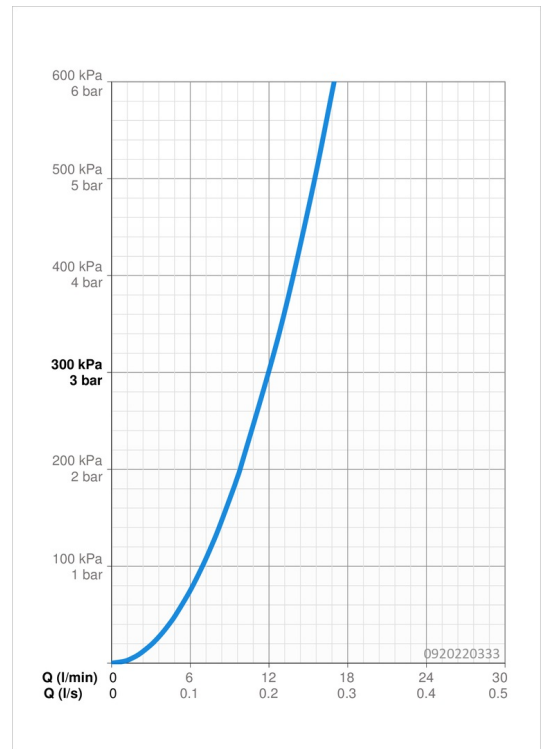

EAN: 4057304014390
static.hansa.com/0920220333

- Küche
- Einhebelmischer, Seitenbedient
- Standmontage
- Matt-Schwarz
- Schwenkbarer Auslauf, gegossen
- CASCADE® Strahlregler
- Hebel mit W+K-Kennzeichnung, Einhandbedienhebel/Griff
- Temperaturbegrenzer, Heißwassersperre einstellbar (im Lieferumfang enthalten)
- $\varnothing$ 3.5 classic Steuerpatrone mit keramischen Dichtscheiben zur Wassermengen- und Temperatureinstellung
- Anschluss über flexible Druckschläuche
- Armaturenkörper aus entzinkungsbeständigem Messing (DZR), Messing in Trinkwasserkontakt enthält weniger als 0,3% Blei, Wasserwege ohne Nickelbeschichtung

Technische Daten

Durchflusseigenschaften

Durchfluss bei 3 bar	12.0 l/min
Druckverlust bei einem Durchfluss von 0,2 l/s	3 bar

Technische Eigenschaften

DN-Größe (Nennmaß)	DN15
Warmwasserversorgung	max. +80°C
Arbeitsdruck	0.5-10 bar
Anschlussgröße	G3/8
Projection	193 mm
Sicherungseinrichtung (EN1717)	AA
Werkstoff	Messing

Vorschriften

EN Standard	EN 817
Geräuschklasse	I (ISO 3822)

Zulassungen und Deklarationen

DVGW	NW-6506CQ0410