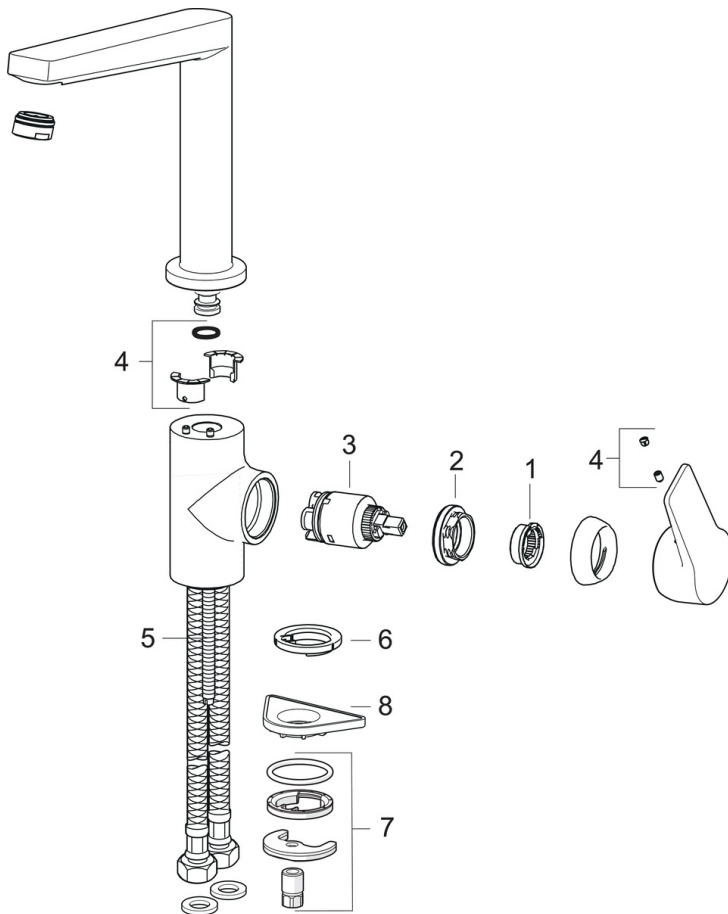

EAN: 4057304014390
static.hansa.com/0920220333

- Küche
- Einhebelmischer, Seitenbedient
- Standmontage
- Matt-Schwarz
- Schwenkbarer Auslauf, gegossen
- CASCADE® Strahlregler
- Hebel mit W+K-Kennzeichnung, Einhandbedienhebel/Griff
- Temperaturbegrenzer, Heißwassersperre einstellbar (im Lieferumfang enthalten)
- \varnothing 3.5 classic Steuerpatrone mit keramischen Dichtscheiben zur Wassermengen- und Temperatureinstellung
- Anschluss über flexible Druckschläuche
- Armaturenkörper aus entzinkungsbeständigem Messing (DZR), Messing in Trinkwasserkontakt enthält weniger als 0,3% Blei, Wasserwege ohne Nickelbeschichtung

Technische Daten

Durchflusseigenschaften

Durchfluss bei 3 bar	12.0 l/min
Druckverlust bei einem Durchfluss von 0,2 l/s	3 bar

Technische Eigenschaften

DN-Größe (Nennmaß)	DN15
Warmwasserversorgung	max. +80°C
Arbeitsdruck	0.5-10 bar
Anschlussgröße	G3/8
Projection	193 mm
Sicherungseinrichtung (EN1717)	AA
Werkstoff	Messing

Vorschriften

EN Standard	EN 817
Geräuschklasse	I (ISO 3822)

Zulassungen und Deklarationen

DVGW	NW-6506CQ0410
------	----------------------

Ersatzteile

SP0920220333

	Name	Art.-Nr.
01	Temperaturanschlag	59912325
02	Gegenmutter, M40x1, SW30	59913210
03	Kartusche, 3,5 Classic	59913075
04	Dichtungskit	59911884
05	Befestigungsschraube, M8x1, L=140	59912474
06	Bodendichtung	59914591
07	Befestigungssatz	59910749
08	PVC-Befestigungsplatte	59910008