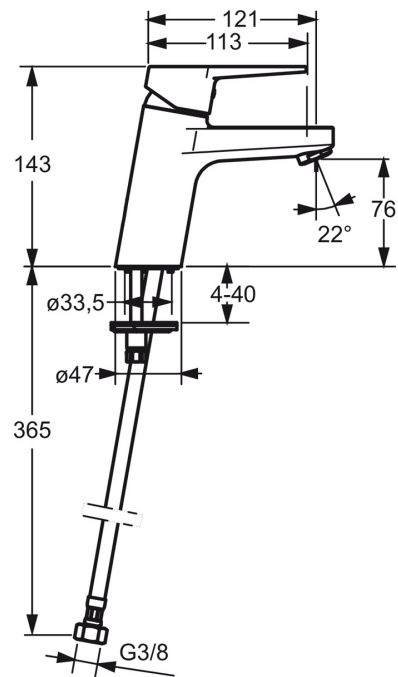

EAN: 4015474259737
static.hansa.com/09052285

- Waschtisch
- Einhebelmischer
- Standmontage
- Chrom
- Feststehender Auslauf
- PCA® konstante Durchflussleistung unabhängig vom Fließdruck
- Hebel mit W+K-Kennzeichnung, Bügelhebel, Einhandbedienhebel/Griff
- Temperaturbegrenzer, Heißwassersperre einstellbar (im Lieferumfang enthalten)
- ø 3.5 classic Steuerpatrone mit keramischen Dichtscheiben zur Wassermengen- und Temperatureinstellung
- Anschluss über flexible Druckschläuche
- Armaturenkörper aus entzinkungsbeständigem Messing (DZR), Rapid-Montagesystem
- Ohne Ablaufgarnitur, Ohne Zugstangenbohrung

Technische Daten

Durchflusseigenschaften

Durchfluss bei 3 bar (mit Durchflussregler)	6.0 l/min
Druckverlust bei einem Durchfluss von 0,1 l/s	2 bar

Technische Eigenschaften

DN-Größe (Nennmaß)	DN15
Warmwasserversorgung	max. +70°C
Arbeitsdruck	1-10 bar
Anschlussgröße	G3/8
Projection	121 mm
Sicherungseinrichtung (EN1717)	AA
Werkstoff	Messing

Vorschriften

EN Standard	EN 817
Geräuschklasse	I (ISO 3822)

Zulassungen und Deklarationen

KIWA	K6116/08
DVGW	NW-6506CQ0410
ABP	P-IX 29261/IA

Ersatzteile

SP09092283

	Name	Art.-Nr.
1	Hebel	59913910
1	Hebel	59913911
1.1	Schraube, M5x8, SW2.5	59904755
1.3	Dekorkappe Grau	59912112
2	Abdeckkappe, 33x3 mm	59912504
3	Gegenmutter, M40x1, SW30	59913210
4	Kartusche, 3,5 Classic	59913075
4	Kartusche, 3,5 Eco	59912324
4.1	Temperaturanschlag	59912325
4.3	O-Ring, d 28.24x2.62	59912590
4.4	O-Ring, d 10.10x1.60	59905072
5.1	Zugstange mit Knopf	59913067
5.2	Gelenkstück	59904624
5.3	Bodendichtung	59914591
5.5	Befestigungsplatte	59904765
5.6	Schraube, M8x1, SW13	59904766
5.7	Befestigungssatz	59912113
5.8	Anschlußschlauch, L=430, G3/8-M10x1 RH	59913213
5.9	Anschlußschlauch, L=430, G3/8-M10x1	59912515
5.10	O-Ring, d 7.65x1.78	59902337
5.11	Dichtung, 9.5x14.4x2	59912551
5.14	Befestigungsschraube, M8x1, L=140	59912474
6	Luftsprudler, M24x1, 6 l/min	59913727
7	Ablaufgarnitur	59904620
7	Ablaufgarnitur, (2019-)	59914764
N.I.	Schlüssel, SW30/34	59912108