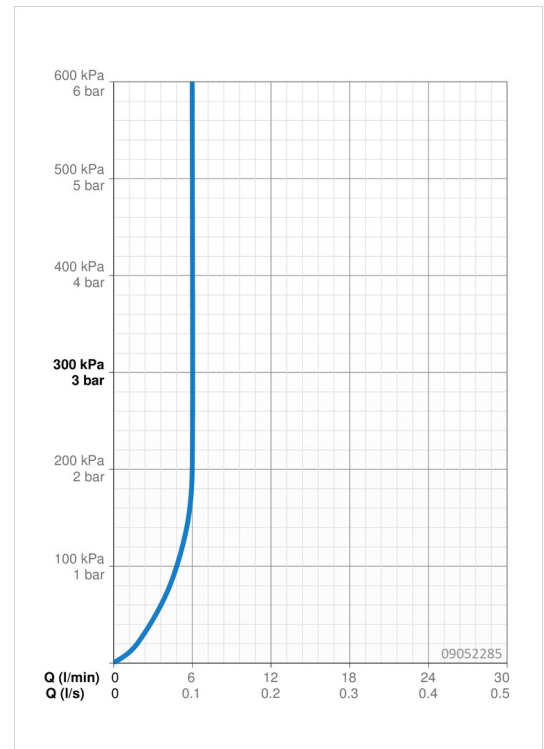

Zulassungen und Deklarationen

KIWA	K6116/08
DVGW	NW-6506CQ0410
ABP	P-IX 29261/IA