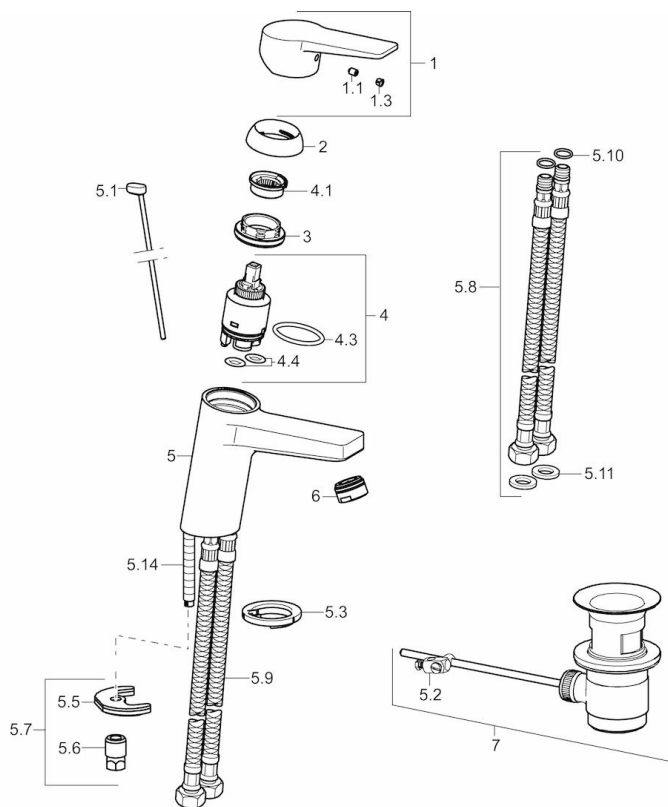

EAN: 4015474259737
static.hansa.com/09052285

- Waschtisch
- Einhebelmischer
- Standmontage
- Chrom
- Feststehender Auslauf
- PCA® konstante Durchflussleistung unabhängig vom Fließdruck
- Hebel mit W+K-Kennzeichnung, Bügelhebel, Einhandbedienhebel/Griff
- Temperaturbegrenzer, Heißwassersperre einstellbar (im Lieferumfang enthalten)
- ø 3.5 classic Steuerpatrone mit keramischen Dichtscheiben zur Wassermengen- und Temperatureinstellung
- Anschluss über flexible Druckschläuche
- Armaturenkörper aus entzinkungsbeständigem Messing (DZR), Rapid-Montagesystem
- Ohne Ablaufgarnitur, Ohne Zugstangenbohrung

Technische Daten

Durchflusseigenschaften

Durchfluss bei 3 bar (mit Durchflussregler)	6.0 l/min
Druckverlust bei einem Durchfluss von 0,1 l/s	2 bar

Technische Eigenschaften

DN-Größe (Nennmaß)	DN15
Warmwasserversorgung	max. +70°C
Arbeitsdruck	1-10 bar
Anschlussgröße	G3/8
Projection	121 mm
Sicherungseinrichtung (EN1717)	AA
Werkstoff	Messing

Vorschriften

EN Standard	EN 817
Geräuschklasse	I (ISO 3822)

Zulassungen und Deklarationen

KIWA	K6116/08
DVGW	NW-6506CQ0410
ABP	P-IX 29261/IA

Ersatzteile

SP09092283

	Name	Art.-Nr.
1	Hebel	59913910
1	Hebel	59913911
1.1	Schraube, M5x8, SW2.5	59904755
1.3	Dekorkappe Grau	59912112
2	Abdeckkappe, 33x3 mm	59912504
3	Gegenmutter, M40x1, SW30	59913210
4	Kartusche, 3,5 Classic	59913075
4	Kartusche, 3,5 Eco	59912324
4.1	Temperaturanschlag	59912325
4.3	O-Ring, d 28.24x2.62	59912590
4.4	O-Ring, d 10.10x1.60	59905072
5.1	Zugstange mit Knopf	59913067
5.2	Gelenkstück	59904624
5.3	Bodendichtung	59914591
5.5	Befestigungsplatte	59904765
5.6	Schraube, M8x1, SW13	59904766
5.7	Befestigungssatz	59912113
5.8	Anschlußschlauch, L=430, G3/8-M10x1 RH	59913213
5.9	Anschlußschlauch, L=430, G3/8-M10x1	59912515
5.10	O-Ring, d 7.65x1.78	59902337
5.11	Dichtung, 9.5x14.4x2	59912551
5.14	Befestigungsschraube, M8x1, L=140	59912474
6	Luftsprudler, M24x1, 6 l/min	59913727
7	Ablaufgarnitur	59904620
7	Ablaufgarnitur, (2019-)	59914764
N.I.	Schlüssel, SW30/34	59912108